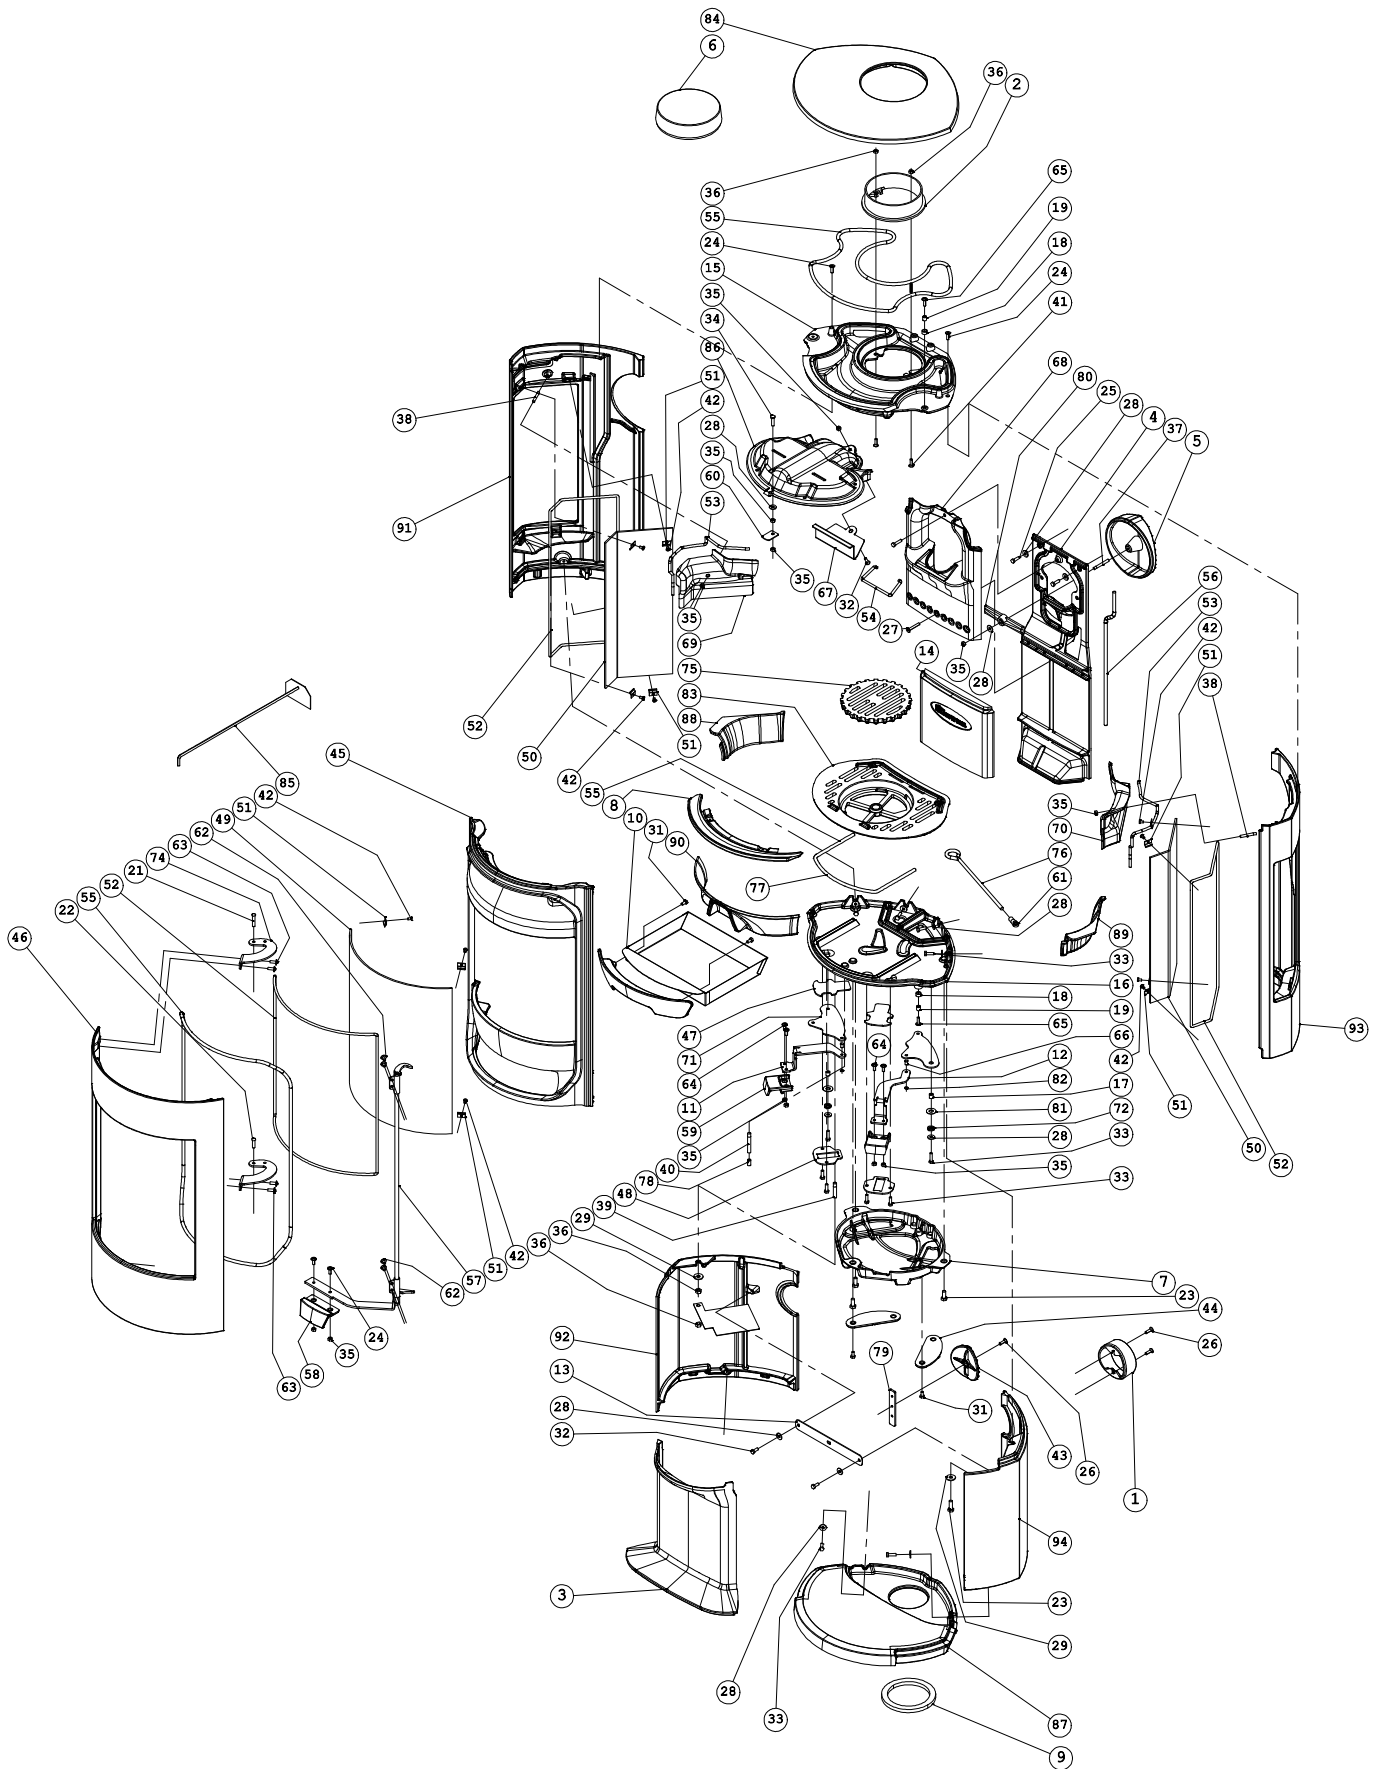

09.94340.000

19/08/08

Astro3 MF WB

2	70.00336.020	308B AANSLUITKRAAG Ø150 UITW. 300-8B	308B BUSELOT Ø150 EXTÉRIEUR 300-8B	308B FLUE COLLAR Ø150 OUTSIDE 300-8B	308B ANSCHLUSS STÜTZE Ø150 AUßERLICH 300-8B
5	70.03168.020	AFDEKPLAAT ACHTER ASTRO3	PLAQUE DE COUVERTURE ARRIERE ASTRO3	COVER PLATE REAR ASTRO3	ABDEK PLATTE RÜCK SEITE ASTRO3
6	70.03150.020	AFDEKPLAAT ASTRO2/3/4	PLAQUE DE COUVERTURE ASTRO 2/3/4	COVER PLATE ASTRO2/3/4	ABDEK PLATTE ASTRO 2/3/4
8	70.04225.020	AFSLUITPLAAT ASTRO3 MF/CB	COVER PLATE ASTRO3	COVER PLATE ASTRO3	ABSCHLIESSPLATTE ASTRO3 MF/CB
9	72.55430.000	AFSLUITRING LUCHTINL. Ø140XØ110 ASTRO3-4	BAGUE D'ETANCHEITE ENTREE D'AIR Ø140XØ110 ASTRO3-4	RING AIR INLET Ø140XØ110 ASTRO 3-4	DICHTUNGSRING LUFTEINL. Ø140XØ110 ASTRO3-4
17	70.13610.000	10 ST BUS Ø6.1XØ10X10	10 P TUBE PAUMELLE Ø6.1XØ10X10	10 PC BUSHING Ø6.1xØ10x10	10 ST ABSTANDSHALTER Ø6.1XØ10X10
18	70.13623.041	10 st BUSJE Ø13 XØ10 X7.5 GEZWART	10 p TUBE Ø13XØ10X7.5	10 pc BUSHING Ø13XØ10X7.5	10 st BÜCHSE Ø13XØ10X7.5
19	70.13619.000	10 st BUSJE SLUITSTUK Ø10XØ6X8.5	10 p TUBE PIECE DE FERMETURE Ø10XØ6X8.5	10 pc BUSHING LATCH Ø10XØ6X8.5	10 st BÜCHSE VERSCHLUSS STÜCK Ø10XØ6X8.5
20	70.16502.000	10 ST D125 Ø8XØ17 SLUITRING - 16502.0	10 PC RONDELLE Ø8XØ17 - 16502.0	10 PC WASHER D125 Ø8XØ17 - 16502.0	10 ST D125 Ø8XØ17 UNTERLEGSCHIEBE - 16502.0
21	70.17501.000	10 st D660 Ø6X25 BOLKOP KLINKN	10 p RIVET DIN 660 Ø6x25	10 pc HINGE PIN 6X25	10 st SCHARNIERSTIFT 660 Ø6x25
22	70.17516.000	10 ST Ø5.9x35 RVS BOLKOPKLINKNAGEL - 17505.0	10 P RIVET Ø6X35 - 17505.0	10 PC RIVET Ø6X35 - 17505.0	10 ST RIVER Ø6X35 - 17505.0
23	70.22201.041	10 st D6921 M8X20 ZESKANTFLENSBOUT GEZW	10 p BOULON DIN 6921 M8x20 NOIR	10 pc BOLT DIN 6921 M8x20 BLACK	10 st BOLZEN DIN 6921 M8x20 SCHWARZ
24	70.22203.041	10 st D6923 M8 ZESKANTFLENSMOER GEZW#	10 p ECROU DIN 6923 M8 NOIR	10 pc NUT DIN 6923 M8 BLACK	10 st MUTTER DIN 6923 M8
25	70.18602.041	10 st D7991 M6X20 VERZ.SCHR.BIZK GEZW VOLDR	10 p VIS DIN 7991 M6x20 NOIR	10 pc SCREW DIN 7991 M6x20 BLACK	10 st SCREW DIN 7991 M6x20 BLACK
26	70.18605.041	10 st D7991 M6X30 VERZ.SCH.B.ZESK GEZW VOL DR.	10 p VIS DIN 7991 M6X30 NOIR	10 pc SCREW DIN 7991 M6X30 BLACK	10 st SCHRAUBE DIN 7991 M6X30 SCHWARZ
27	70.18603.041	10 st D7991 M6X40 VERZ.SCHR.BIZK.GEZW. VOL DR	10 p VIS DIN 7991 M6x40	10 pc SCREW DIN 7991 M6x40	10 st SCREW DIN 7991 M6x40
28	70.18701.000	10 st D9021A Ø6XØ18 SLUITRING	10 P RONDELLE DIN 9021A Ø6	10 PC WASHER DIN 9021A Ø6XØ18	10 st UNTERLEGSCHIEBE DIN 9021A Ø6XØ18
29	70.18710.000	10 st SLUITRING 8X25	10 p Ø8xØ25 RONDELLE	10 pc WASHER 8X25	10 st VERSCHUSS 8X25
31	70.19303.000	10 st D933 M6X12 GEZWART ZESKANTTAPBOUT	10 p BOULON DIN 933 M6x12	10 pc BOLT DIN 933 M6x12	10 st BOLZEN DIN 933 M6x12
32	70.19304.000	10 st D933 M6X16 ZESKANTTAPBOUT	10 p BOULON DIN 933 M6x16	10 pc BOLT DIN 933 M6x16	10 st BOLZEN DIN 933 M6x16
33	70.19305.000	10 st D933 M6X20 ZESKANTTAPBOUT	10 p BOULON DIN 933 M6x20	10 pc BOLT DIN 933 M6x20	10 st BOLZEN DIN 933 M6x20
34	70.19306.000	10 ST M6X25 ZESKANTTAPBOUT	10 p BOULON DIN 933 M6x25	10 pc BOLT DIN 933 M6x25	10 st BOLZEN DIN 933 M6x25
35	70.19410.000	10 st D934 M6 ZESKANTMOEREN	10 p ECROU DIN 934 M6	10 pc NUT DIN 934 M6	10 st MUTTER DIN 934 M6
36	70.19401.000	10 ST D934 M8 ZESKANTMOER 19401.0	10 P ECROU DIN 934 M8 19401.0	10 PC NUT DIN 934 M8 19401.0	10 ST MUTTER DIN 934 M8 19401.0
37	70.19503.000	10 st TAPEIND M6X25	10 p GOUJON DIN 939 M6x25	10 pc STUD DIN 939 M6x25	10 st STIFTSCHRAUBE DIN 939 M6x25
38	70.19506.000	10 st D939 M6X40 TAPEINDEN	10 p GOUJON DIN 939 M6x40	10 pc STUD DIN 939 M6x40	10 st STIFTSCHRAUBE DIN 939 M6x40
39	70.19510.000	10 ST D939 M8X35 TAPEINDE	10 p GOUJON DIN 939 M8x35	10 pc STUD DIN 939 M8x35	10 st STIFTSCHRAUBE DIN 939 M8x35
40	70.19511.000	10 st D939 M8X50 TAPEIND	10 p GOUJON DIN 939 M8x50	10 pc STUD DIN 939 M8x50	10 st STIFTSCHRAUBE DIN 939 M8x50
41	70.19732.000	10 st D963 M8X20 PLATV.SCHR.ZGS	10 p VIS DIN 963 M8x20	10 pc SCREW DIN 963 M8x20	10 st SCHRAUBE DIN 963 M8x20
42	70.19801.041	10 st M5X10 PLATV.SCHR.KK ZWART 4.6	10 p VIS DIN 965 M5x10 NOIR	10 pc SCREW DIN 965 M5x10 BLACK	10 st SCHRAUBE DIN 965 M5x10 SCHWARZ
44	70.15351.020	2 ST DEKSEL LUCHTINLAAT ASTRO 3-4	2 P COUVERCLE ENTREE D'AIR ASTRO3-4	2 PC COVER AIR INLET ASTRO 3-4	2 ST DECKEL LUFTEINLASS ASTRO 3-4
45	72.24447.000	FRONT ASTRO 3	FACADE ASTRO3	FRONT ASTRO3	FRONT ASTRO 3
46	72.15940.000	FRONTDEUR ASTRO3	PORTE FACADE ASTRO3	FRONTDOOR ASTRO3	TÜR ASTRO3
49	70.26345.000	GLAS GEBOGEN DEUR ASTRO 3	VITRE ARRONDIE PORTE ASTRO 3	GLASS CURVED DOOR ASTRO 3	GLAS BOGEN TUR ASTRO 3
50	70.26346.000	GLAS ZIJWAND ASTRO 3	VITRE LATERALE ASTRO 3	GLASS SIDE ASTRO 3	GLAS SEITEWAND ASTRO 3
51	70.26101.041	4ST SET GLASBEV; 20X20MM	4PC SET FIXATION VITRE 20X20	4PC SET GLASS RETAINER 20X20	4ST SET GLAS BEHÄLTER 20X20
52	70.79874.000	SERVICE KIT 2.5M GLASV.KOUS ZELFKL 6MM	SERVICE KIT 2.5M JOINT FIBRE CER. 6MM ADHÉSIF	SERVICE KIT 2.5M GLASS FIBER ROPE 6MM SELF-ADHESIV	SERVICE KIT 2.5M GLASFASER SCHNUR 6MM KLEBSTOFF
53	70.79868.000	SERVICE KIT 5.2M GLASV.BAND 10X3MM ZELFKL-26422.0	SERVICE KIT 5.2M JOINT FIBRE 10X3MM ADHÉSIF-26422.	SERVICE KIT 5.2M GLASS FIBER BAND 10X3MM ADH-26422	SERVICE KIT 5.2M GLASFASERBAND 10X3MM KLEBST-26422
54	70.79870.000	SERVICE KIT 4.0M GLASVEZELKOORD 6MM - TU.SK6	SERVICE KIT 4.0M JOINT FIBRE CERAMIQUE 6MM - SK6	SERVICE KIT 4.0M GLASS FIBER ROPE 6MM -TU.SK6	SERVICE KIT 4.0M GLASFABER SCHNUR 6MM - TU.SK6
55	70.79869.000	SERVICE KIT 6.5M GLASVEZELKOORD 8MM - SK	SERVICE KIT 6.5M JOINT FIBRE CERAMIQUE 8MM - SK	SERVICE KIT 6.5M GLASS FIBER ROPE 8 MM - SK	SERVICE KIT 6.5M GLASFABER SCHNUR 8MM - SK
56	70.79825.000	SERVICE KIT 3.5M GLASVEZELKOORD 7MM KOORD-7	SERVICE KIT 3.5M JOINT FIBRE CERAMIQUE 7MM KOORD-7	SERVICE KIT 3.5M GLASS FIBER ROPE 7MM KOORD-7	SERVICE KIT 3.5M GLASFASER SCHNUR 7MM KOORD-7
57	70.65460.020	GRENDSTANG (GELAST) ASTRO 3	TIGE LOQUET ASTRO 3	ROD HANDLE ASTRO 3	STANGE GRIFF ASTRO 3
59	72.27251.000	HANDGRIEP LUCHTSCHUIF ASTRO 3-4 PRIM.	POIGNEE REGLETTE D'AIR	HANDLE DRAFT CONTROL	GRIFF LUFTREGLER ASTRO 3-4 PRIM.
61	70.33043.041	33043.0 KNOP SCHUDSTANG 250	33043.0 BOUTON TIGE DE DECENDRAGE 250	33043.0 KNOB SHAKING BAR 250	33043.0 KNOPF RÜTTELSTANGE 250