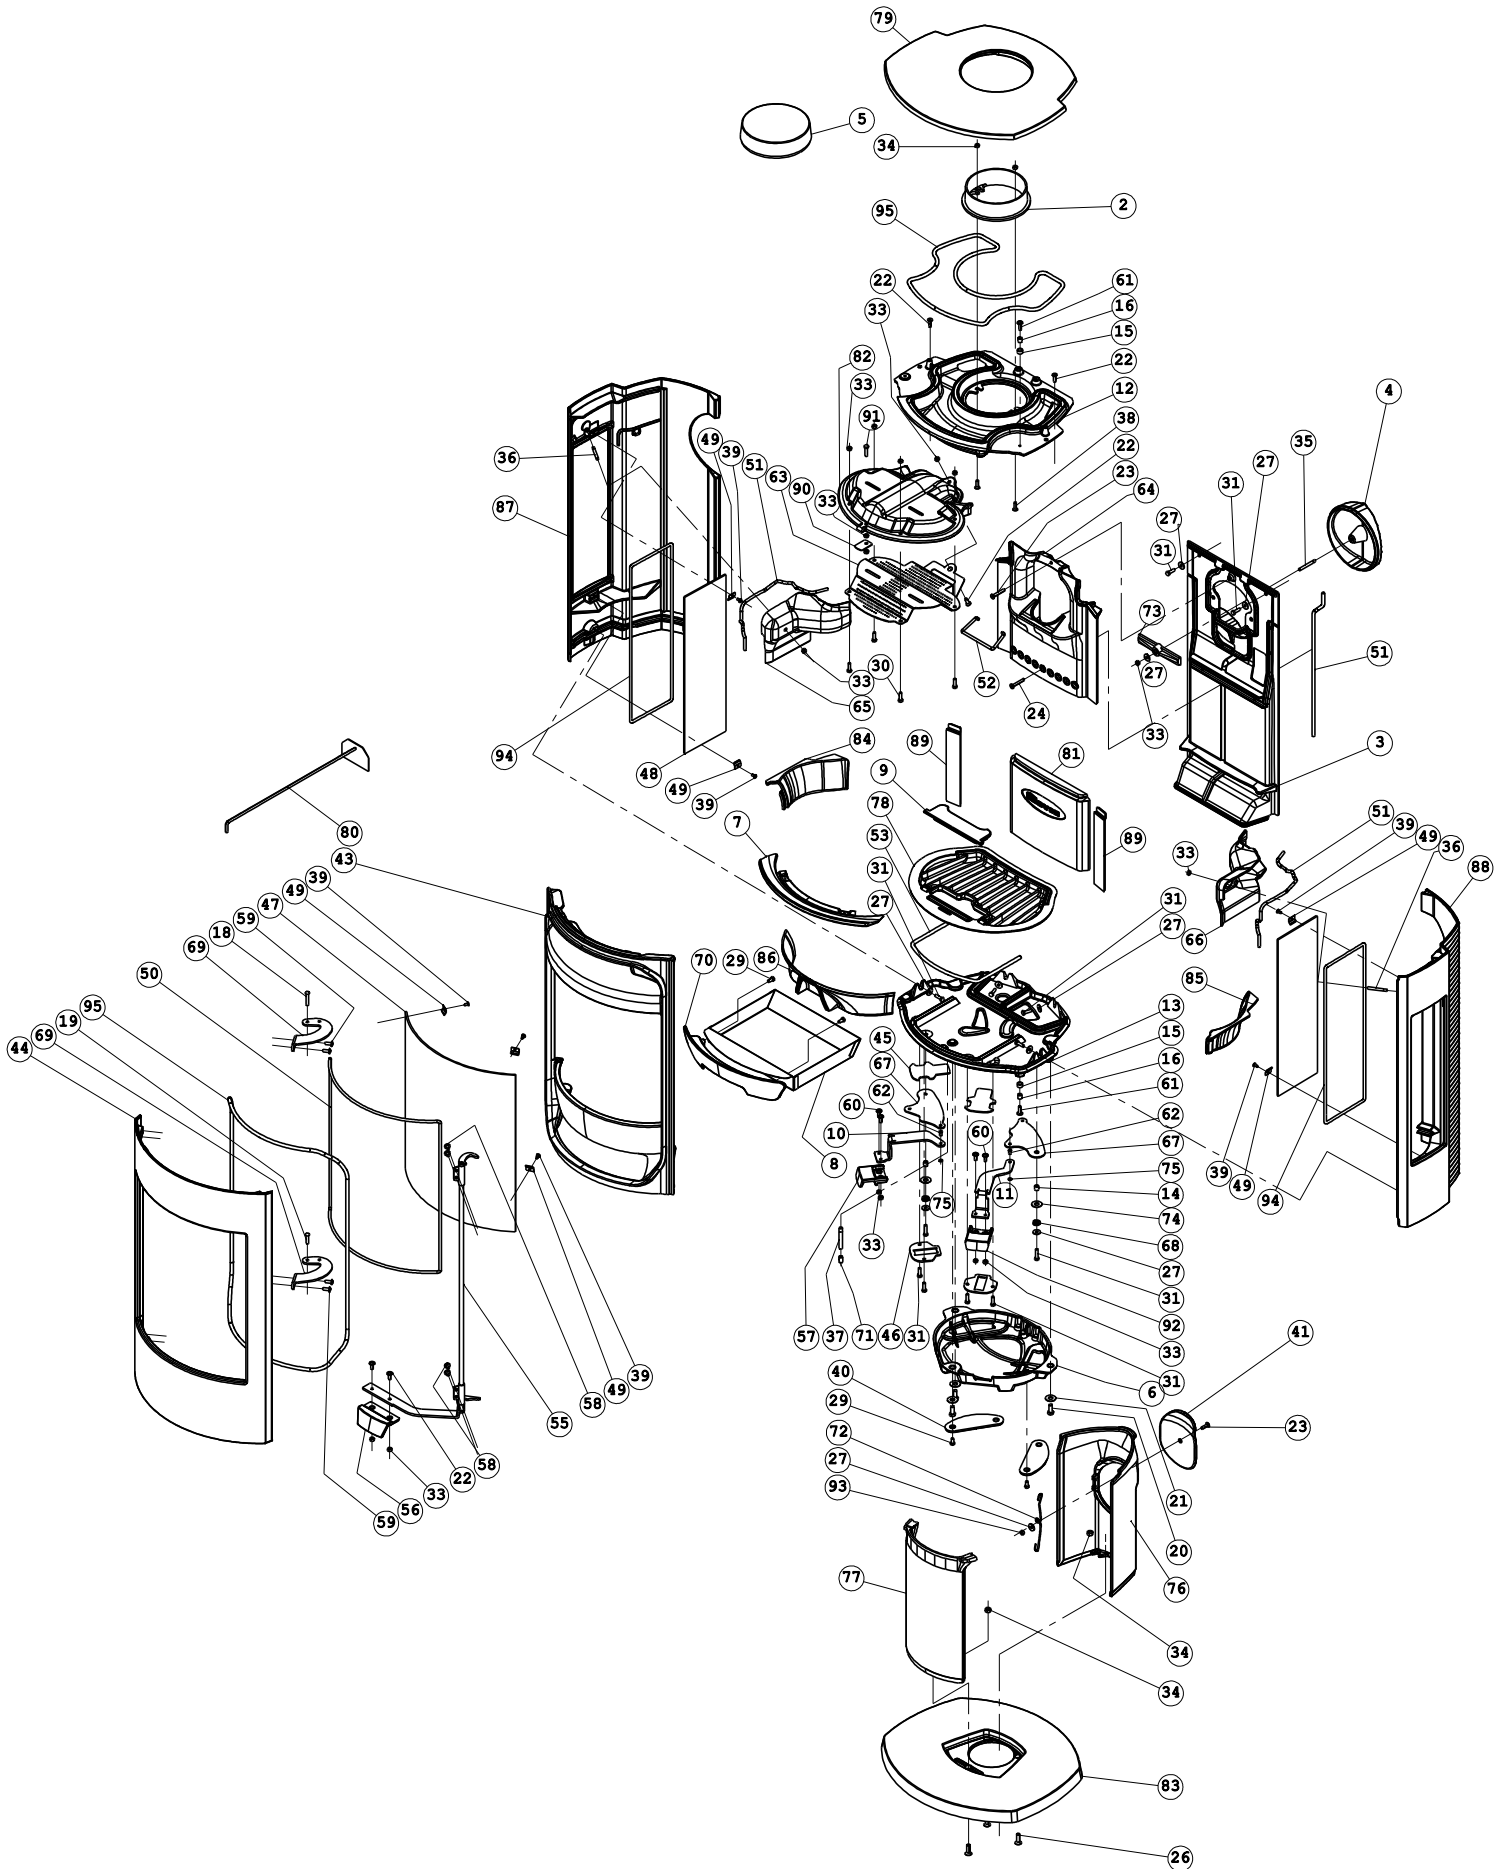

Astro4 CB P

2	70.00336.020	308B AANSLUITKRAAG Ø150 UITW. 300-8B	308B BUSELOT Ø150 EXTÉRIEUR 300-8B	308B FLUE COLLAR Ø150 OUTSIDE 300-8B	308B ANSCHLUSS STÜTZE Ø150 AUßERLICH 300-8B
3	02.02453.000	ACHTERWAND ASTRO4 GEM.	PLAQUE ARRIERE	ACHTERWAND ASTRO4 GEM.	ACHTERWAND ASTRO4 GEM.
4	70.03170.020	AFDEKPLAAT ACHTER ASTRO4	PLAQUE DE COUVERTURE ARRIERE ASTRO4	COVER PLATE REAR ASTRO4	ABDEK PLATTE HINTEN ASTRO4
5	70.03150.020	AFDEKPLAAT ASTRO2/3/4	PLAQUE DE COUVERTURE ASTRO 2/3/4	COVER PLATE ASTRO2/3/4	ABDEK PLATTE ASTRO 2/3/4
6	03.03169.205	AFDEKPLAAT LUCHTSCHUIF ASTRO 3-4	PLAQUE DE COUVERTURE REGLETTE D'AIR ASTRO 3-4	COVERPLATE DRAFT CONTROL ASTRO 3-4	ABDECKPLATTE LUFTREGLER ASTRO 3-4
7	03.04224.105	AFSLUITPLAAT ASTRO4 MF/CB	COVER PLATE ASTRO4	COVER PLATE ASTRO4	ABSCHLIESSPLATTE ASTRO4 MF/CB
8	70.05231.000	ASLADE ASTRO 3 - 4	BAC A CENDRES ASTRO3-4	ASH BOX ASTRO 3-4	ASCHENKASTEN ASTRO 3-4
9	70.05404.020	ASLUIK 04 ANTRACIET	VOLET CENDRIER ANTRACITE 04	DE-ASHING COVER ANTRACITE 04	ASCHE LUKE ANTHRAXIT 04
10	03.06123.000	BEDIENING PRIMAIRE LUCHTSCHUIF ASTRO 3-4	TIGE DE COMMANDE REGLETTE D'AIR PRIMAIRE ASTRO3-4	CONTROL BRACKET DRAFT CONTROL	BEDIENUNG PRIMÄRE LUFTREGLER ASTRO 3-4
11	03.06124.100	BEDIENING SECUND. LUCHTSCHUIF ASTRO 3-4	BEDIENING SECUND. LUCHTSCHUIF ASTRO 3-4	CONTROL BRACKET DRAFT CONTROL	BEDIENING SECUND. LUCHTSCHUIF ASTRO 3-4
12	03.08364.205	BINNENTOPPLAAT ASTRO4	PLAQUE INTERIEURE ASTRO4	INNER TOPPLATE ASTRO4	INNEN TOPPLATTE ASTRO4
13	03.09207.305	BODEMPLAAT ASTRO4	BASE ASTRO4	BOTTOM PLATE ASTRO4	BODENPLATTE ASTRO4
14	03.13610.000	BUS Ø6.1XØ10X10	TUBE PAUMELLE Ø6.1XØ10X10	BUSHING Ø6.1xØ10x10	ABSTANDSHALTER Ø6.1XØ10X10
15	70.13623.041	10 st BUSJE Ø13 XØ10 X7.5 GEZWART	10 p TUBE Ø13XØ10X7.5	10 pc BUSHING Ø13XØ10X7.5	10 st BÜCHSE Ø13XØ10X7.5
16	70.13619.000	10 st BUSJE SLUITSTUK Ø10XØ6X8.5	10 p TUBE PIECE DE FERMETURE Ø10XØ6X8.5	10 pc BUSHING LATCH Ø10XØ6X8.5	10 st BÜCHSE VERSCHLUSS STÜCK Ø10XØ6X8.5
18	70.17501.000	10 st D660 Ø6X25 BOLKOP KLINKN	10 p RIVET DIN 660 Ø6x25	10 pc HINGE PIN 6X25	10 st SCHARNIERSTIFT 660 Ø6x25
19	70.17516.000	10 ST Ø5.9x35 RVS BOLKOPKLINKNAGEL - 17505.0	10 P RIVET Ø6X35 - 17505.0	10 PC RIVET Ø6X35 - 17505.0	10 ST RIVER Ø6X35 - 17505.0
20	70.22201.041	10 st D6921 M8X20 ZESKANTFLENSBOUW GEZW	10 p BOULON DIN 6921 M8x20 NOIR	10 pc BOLT DIN 6921 M8x20 BLACK	10 st BOLZEN DIN 6921 M8x20 SCHWARZ
21	70.18710.000	10 st SLUITRING 8X25	10 p Ø8xØ25 RONDELLE	10 pc WASHER 8X25	10 st VERSCHUSS 8X25
22	70.18602.041	10 st D7991 M6X20 VERZ.SCHR.BIZK GEZW VOLDR	10 p VIS DIN 7991 M6x20 NOIR	10 pc SCREW DIN 7991 M6x20 BLACK	10 st SCREW DIN 7991 M6x20 BLACK
23	70.18605.041	10 st D7991 M6X30 VERZ.SCH.B.ZESK GEZW VOL DR.	10 p VIS DIN 7991 M6X30 NOIR	10 pc SCREW DIN 7991 M6X30 BLACK	10 st SCHRAUBE DIN 7991 M6X30 SCHWARZ
24	70.18603.041	10 st D7991 M6X40 VERZ.SCHR.BIZK.GEZW. VOL DR	10 p VIS DIN 7991 M6x40	10 pc SCREW DIN 7991 M6x40	10 st SCREW DIN 7991 M6x40
26	70.18610.041	10 st D7991 M8X25 VERZ.SCHR.BIZK GEZW VOL DR	10 p VIS DIN 7991 M8x25 NOIR	10 pc SCREW DIN 7991 M8x25 BLACK	10 st SCHRAUBE DIN 7991 M8x25 SCHWARZ
27	70.18701.000	10 st D9021A Ø6XØ18 SLUITRING	10 P RONDELLE DIN 9021A Ø6	10 PC WASHER DIN 9021A Ø6XØ18	10 st UNTERLEGSCHIEBE DIN 9021A Ø6XØ18
29	70.19303.000	10 st D933 M6X12 GEZWART ZESKANTTAPBOUW	10 p BOULON DIN 933 M6x12	10 pc BOLT DIN 933 M6x12	10 st BOLZEN DIN 933 M6x12
30	03.19304.041	D933 M6X16 ZESKANTTAPBOUW GEZWART *	BOULON DIN 933 M6x16 NOIR	BOLT DIN 933 M6x16 BLACK	BOLZEN DIN 933 M6x16 SCHWARZ
31	70.19305.000	10 st D933 M6X20 ZESKANTTAPBOUW	10 p BOULON DIN 933 M6x20	10 pc BOLT DIN 933 M6x20	10 st BOLZEN DIN 933 M6x20
33	70.19410.000	10 st D934 M6 ZESKANTMOEREN	10 p ECROU DIN 934 M6	10 pc NUT DIN 934 M6	10 st MUTTER DIN 934 M6
34	70.19401.000	10 ST D934 M8 ZESKANTMOER 19401.0	10 P ECROU DIN 934 M8 19401.0	10 PC NUT DIN 934 M8 19401.0	10 ST MUTTER DIN 934 M8 19401.0
35	70.19505.000	10 st TAPEIND M6X35	10 p GOUJON DIN 939 M6x35	10 pc STUD DIN 939 M6x35	10 st STIFTSCHRAUBE DIN 939 M6x35
36	70.19506.000	10 st D939 M6X40 TAPEINDEN	10 p GOUJON DIN 939 M6x40	10 pc STUD DIN 939 M6x40	10 st STIFTSCHRAUBE DIN 939 M6x40
37	70.19511.000	10 st D939 M8X50 TAPEIND	10 p GOUJON DIN 939 M8x50	10 pc STUD DIN 939 M8x50	10 st STIFTSCHRAUBE DIN 939 M8x50
38	70.19732.000	10 st D963 M8X20 PLATV.SCHR.ZGS	10 p VIS DIN 963 M8x20	10 pc SCREW DIN 963 M8x20	10 st SCHRAUBE DIN 963 M8x20
39	70.19801.041	10 st M5X10 PLATV.SCHR.KK ZWART 4.6	10 p VIS DIN 965 M5x10 NOIR	10 pc SCREW DIN 965 M5x10 BLACK	10 st SCHRAUBE DIN 965 M5x10 SCHWARZ
40	70.15351.020	DEKSEL LUCHTINLAAT ASTRO 3-4	COUVERCLE ENTREE D'AIR ASTRO3-4	COVER AIR INLET ASTRO 3-4	DECKEL LUFTEINLAASS ASTRO 3-4
41	70.15362.020	DEKSEL SOKKEL ASTRO4	COUVERCLE ASTRO4	COVER PEDESTAL ASTRO4	DECKEL SOCKEL ASTRO4
43	03.24448.302	FRONT ASTRO4	FACADE ASTRO4	FRONT ASTRO4	FRONT ASTRO4
44	03.15941.105	FRONTDEUR ASTRO4	PORTE FACADE ASTRO4	FRONTDOOR ASTRO4	TÜR ASTRO4
45	03.25308.000	GELEIDINGSPLAAT BOVEN LUCHTSCHUIF	CONDUCTEUR DESSUS VOLET D'AIR	CONDUCTOR PLATE UP AIR CONTROL	FÜHRUNGSPLATTE OBEN LUFTREGLER
46	03.25309.000	GELEIDINGSPLAAT ONDER LUCHTSCHUIF	CONDUCTEUR DESSOUS VOLET D'AIR	CONDUCTOR PLATE UNDER AIR CONTROL	FÜHRUNGSPLATTE UNTEN LUFTREGLER
47	70.26347.000	GLAS GEBOGEN DEUR ASTRO 4	VITRE ARRONDIE PORTE ASTRO 4	GLASS CURVED DOOR ASTRO 4	GLAS BOGEN TUR ASTRO 4
48	70.26348.000	GLAS ZIJWAND ASTRO 4	VITRE LATERALE ASTRO 4	GLASS SIDE ASTRO4	GLAS SEITEWAND ASTRO 4
49	70.26101.041	4ST SET GLASBEV; 20X20MM	4PC SET FIXATION VITRE 20X20	4PC SET GLASS RETAINER 20X20	4ST SET GLAS BEHÄLTER 20X20
50	70.79902.000	Z334 GL.VEZELKOORD Ø6 Z.KL.L=1.1M	Z334 JOINT FIBRE 10X3MM ADHÉSIF	Z334 GLASS FIBER ROPE Ø6 Z.KL.L=1.1M	Z334 GLASFASER SCHNUR Ø6 Z.KL.L=1.1M