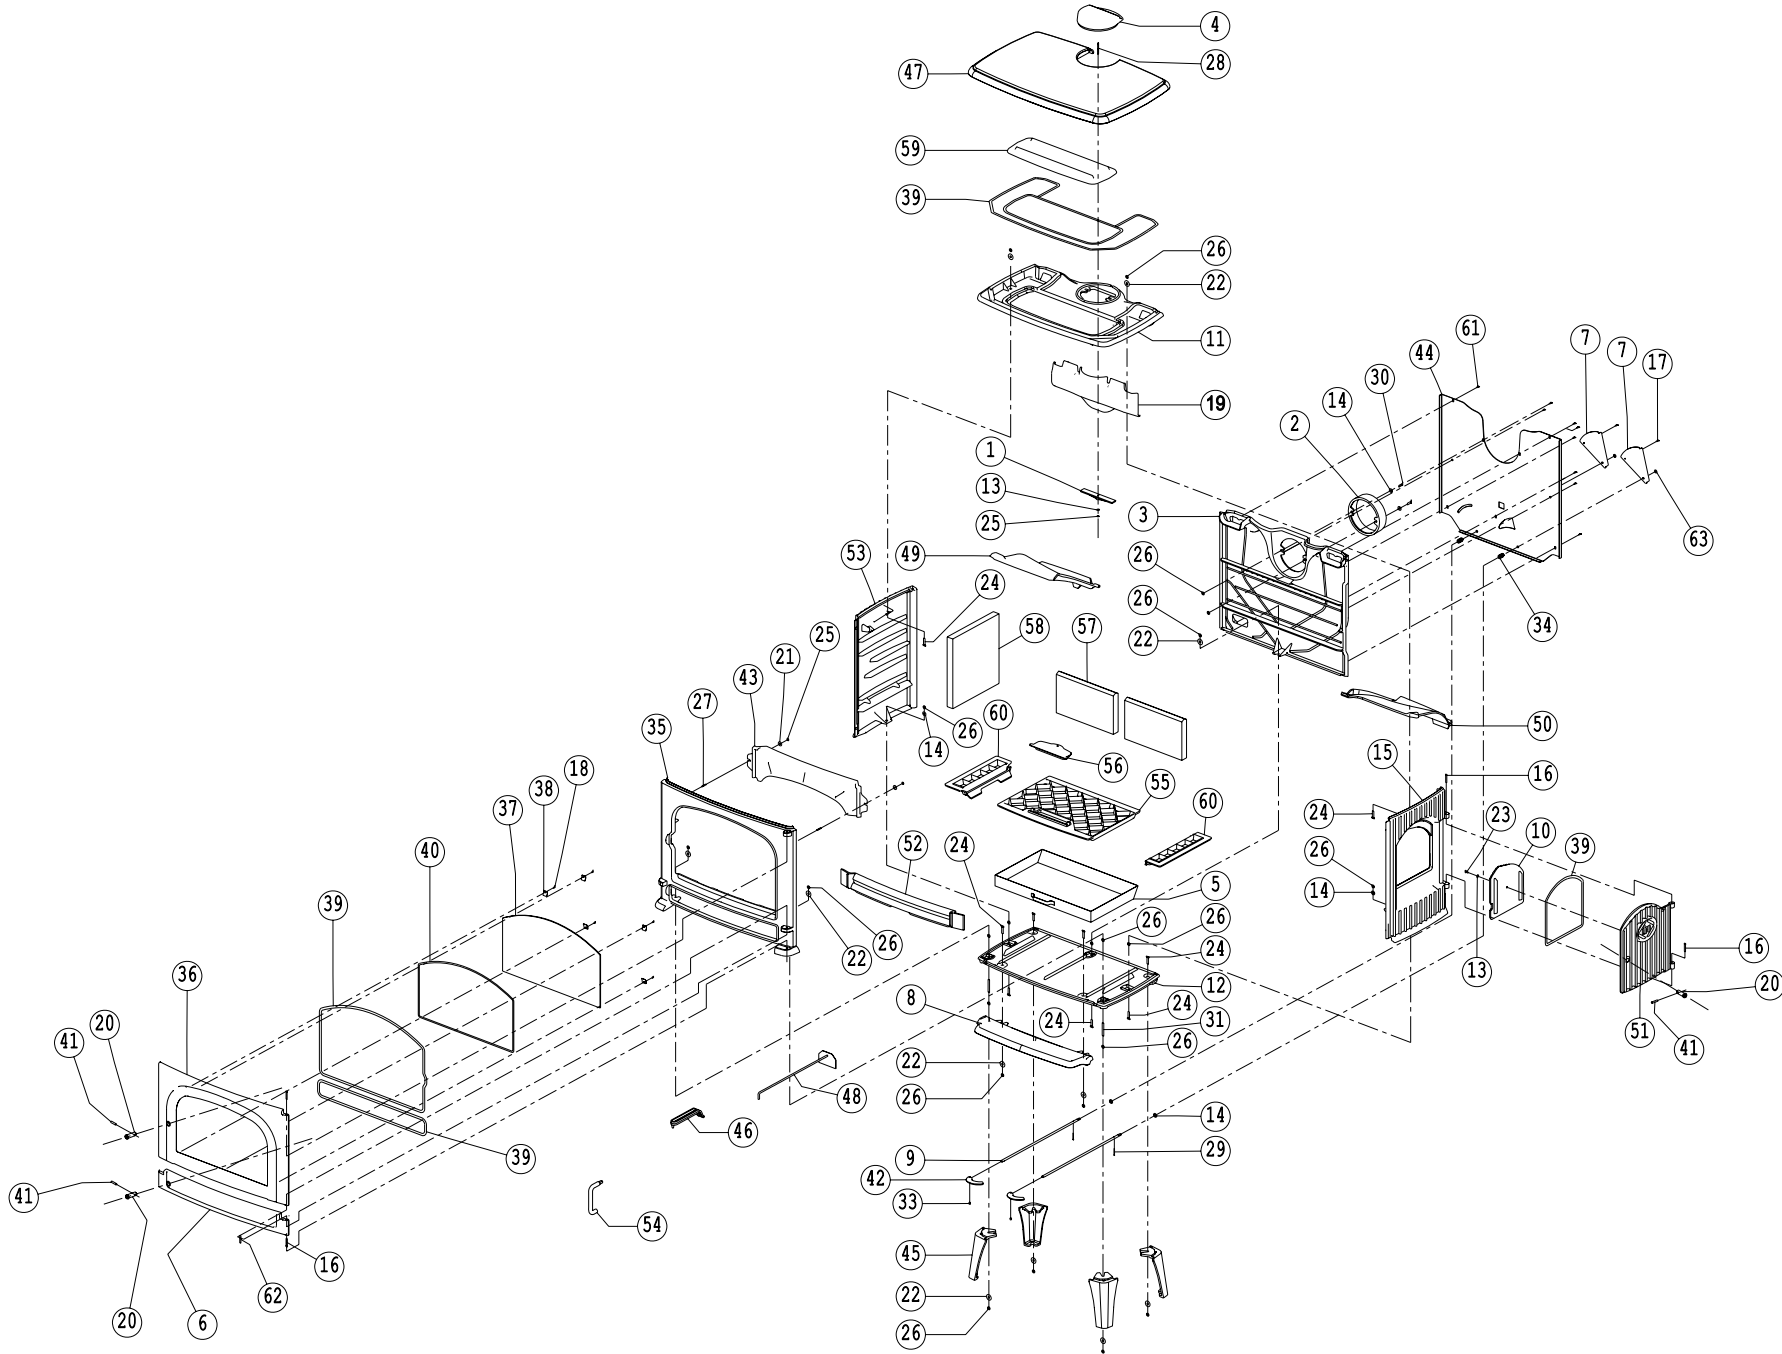

DRU 78CB

1	03.07216.002	317G/02 SLUITPLAATJE VOOR DEKSEL 152
2	03.00338.002	AANSLUITKRAAG Ø150 INW.
3	03.02437.205	ACHTERWAND 760CB
4	03.03156.005	AFDEKPLAAT DRU
5	02.05224.100	ASLADE 760CB (SAM.)
6	03.15893.105	ASLADEDEUR DRU 78
7	03.37977.000	LUCHTSCHUIF 760CB
8	03.05624.005	ASVANG DRU 78
9	03.65441.300	BEDIENINGSSTANG LUCHTSCHUIF 760CB
10	03.08210.202	BINNENDEUR 760CB
11	03.08350.202	BINNENTOPPLAAT 760CB/GM
12	03.09386.102	BODEMPLAAT 760CB/GM
13	03.16501.000	D125 Ø6XØ12 SLUITRING *
14	03.16502.000	D125 Ø8XØ17 SLUITRING *
15	03.79202.005	ZIJWAND R DRU 78
16	03.17505.000	D660 Ø6X35 RVS BOLKOP KLINKN. *
17	03.18001.000	D7516A M5X10 BOLCIL.KKOP SNIJSCH. *
18	03.18101.041	D7516D M5X10 PLATV.KK.SNIJSCHR GEZW. **
19	03.77909.100	RECUPERATOR 640/760
20	03.64274.041	SLUITSTUK DRU ZWART*Z
21	03.18701.000	D9021A Ø6XØ18 SLUITRING *
22	03.18710.000	D9021A Ø8XØ25 SLUITRING *
23	03.19303.041	D933 M6X12 GEZWART ZESKANTTAPBOUT **
24	03.19314.000	D933 M8X30 ZESKANTTAPBOUT *
25	03.19410.000	D934 M6 ZESKANTMOEREN *
26	03.19401.000	D934 M8 ZESKANTMOER **
27	03.19502.000	D939 M6X20 TAPEINDEN *
28	03.19515.000	D939 M6X45 TAPEIND *
29	03.19610.000	D94 Ø2.5X25 SPLITPEN *
30	03.19701.000	DIN963 M8X25 PLATV.SCHR.ZGS **
31	03.21722.000	D916 M8X60 STELSCH.BI.ZESK *
32	03.20010.000	D980 M8 ZELFB.MOER CLEVELOCK **
33	03.21701.000	D916 M6X6 STELSCHR.BI ZESK *
34	03.72606.000	DRUKVEER 67LV1
35	03.24421.005	FRONT DRU 78CB
36	03.15901.105	FRONTDEUR DRU 78CB
37	03.26317.000	GLAS DRU78 515X326X4 R
38	03.26101.041	GLASBEVESTIGING 20 MM GEZWART
39	04.26406.000	GLASVEZELKOORD Ø8 MM
40	04.26406.000	GLASVEZELKOORD Ø6 MM
41	03.20403.000	D1472 Ø6X40 KERFSTIFT *
42	03.27242.006	HANDGREEP LUCHTSCHUIF 760
43	03.37359.000	LUCHTGELEIDER DRU 78
44	03.37635.100	LUCHTTUNNELPLAAT 760CB
45	03.52248.000	POOT DRU 78 - 64
46	03.27226.002	SLT5-/01 KOUDE HAND ASBAK
47	03.69191.002	TOPPLAAT DRU 78CB
48	02.59203.000	TREKSCHEPJE 600
49	03.76153.000	VLAMPLAAT LINKS 760CB
50	03.76154.000	VLAMPLAAT RECHTS 760CB
51	03.15897.005	VULDEUR DRU 78
52	03.77060.202	VUURKORF HOUT 760CB
53	03.79599.005	ZIJWAND L DRU 78
54	03.34105.000	KOUDE HAND DRU
55	03.66516.102	STOOKBODEM MIDDEN 760CB
56	03.05403.000	ASLUIK 760CB
57	03.77347.100	VERMICULIET STEEN ACHTER 760CB
58	03.77348.000	VERMICULIET STEEN ZIJWAND 760CB
59	03.03147.002	AFDEKPLAAT VULOOPENING 760CB
60	03.66514.000	STOOKBODEM 760CB L+R
61	03.18002.000	D7516A M6X12 BOLCIL.KK.SNIJSCHR. **
62	03.20469.000	D1475 Ø6X50 KERFSTIFT (MIDDEN)
63	03.64608.000	SNELBORGER A8 STARLOCK Z.KAP