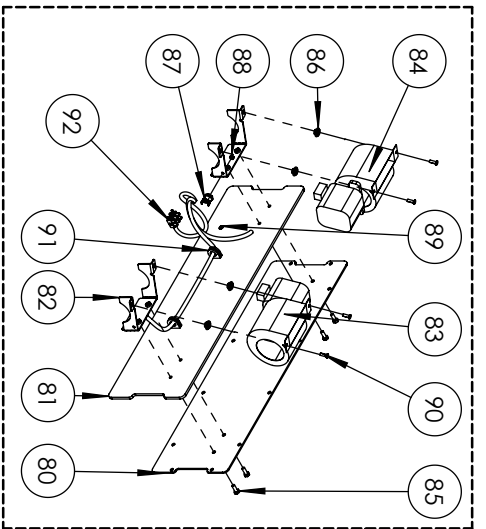

09.93504.021 | 19/03/18
VISTA 7011

2	70.20312.041	10 ST D7985 M6X16 BOLCIL KK GEZWI *	10 P VIS D7985 M6X16	10 PC SCREW D7985 M6X16	10 ST SCHRAUBE D7985 M6X16
4	70.79902.000	Z334 GL VEZELKoord 06 ZELF.KL. L=1.1M	Z334 JOINT FIBRE CERAMIQUE 06MM ADHESIF L=1.1M	Z334 GLASS FIBER ROPE 06 SELF ADH. L=1.1M	Z334 GLASFASER SCHNUR 06 SELBST KL. L=1.1M
5	70.18610.041	10 st D7991 M8X25 VERZ. SCHR. BIZK GEZWI VOL DR	10 P VIS DIN 7991 M8X25 NOIR	10 PC SCREW DIN 7991 M8X25 BLACK	10 st SCHRAUBE DIN 7991 M8x25 SCHWARZ
7	70.00804.021	AANSLUITKRAAG 150 INWENDIG VISTA	BUSELOT 150 VISTA	FLUE COLLAR 150 VISTA	ANSCHLUSS STÜTZE 150 VISTA
8	70.22201.041	10 st D6921 M8X20 ZESKANTFLENSBOUW GEZWI	10 P BOULON DIN 6921 M8X20 NOIR	10 PC BOLT DIN 6921 M8x20 BLACK	10 st BOLZEN DIN 6921 M8x20 SCHWARZ
9	70.06145.000	BEDIENING LUCHTSCHUIF VISTA INSERTS	MANIEMENT REGLETTE D'AIR VISTA INSERTS	HANDLE DRAFT CONTROL VISTA INSERTS	BEDIENUNG LUFT SCHIEBER VISTA INSERTS
11	72.39047.000	LUCHTSCHUIF VISTA INSERT PRIMAIR	REGLETTE D'AIR VISTA	DRAFT CONTROL VISTA	LUFT SCHIEBER VISTA
12	72.39048.000	LUCHTSCHUIF VISTA INSERT SEC + AIR	REGLETTE D'AIR VISTA SEC + AIR	DRAFT CONTROL VISTA SEC + AIR	LUFT SCHIEBER VISTA SEC + AIR
13	70.19610.000	10 st SPLITPEN 2.5X25	10 P CLAVETTE DIN 94 02 5x25	10 PC SPLITPIN DIN 94 02 5x25	10 st SPLINTE DIN 94 02 5x25
17	72.30150.000	KABEL MET TERMINAL BLOC F	KABEL MET TERMINAL BLOC F	KABEL MET TERMINAL BLOC F	KABEL MET TERMINAL BLOC F
19	70.18401.041	10 stPLAATSCHROEF 4.2X13	10 P VIS A TOLE 4.2X13	10 PC TAPPING SCREW 4.2X13	10 st BLECHSCHRAUBE 4.2X13
21	70.19803.000	10 ST D965 M5X16 PLATV SCH KK	10 P VIS DIN 965 M5X16	10 PC SCREW DIN 965 M5X16	10 ST SCHRAUBE DIN 965 M5X16
23	72.73016.000	VENTILATORSET VISTA INSERTS (SAM.)	SET DE VENTILATEUR VISTA INSERTS	VENTILATORSET VISTA INSERTS (SAM.)	LÜFTERSATZ VISTA INSERTS
24	70.66581.000	STOOKBODEM MIDDEN VISTA 800I/700I	PLAQUE DE SOLE AU MILIEU VISTA 800I/700I	FIRE PLATE BOTTOM MIDDLE VISTA 800I/700I	FEUER BODEN MITTLERE VISTA 800I/700I
25	70.66582.000	STOOKBODEM LINKS VISTA 700I	PLAQUE DE SOLE GAUCHE VISTA 700I	FIRE PLATE BOTTOM LEFT VISTA 700I	FEUER BODEN LINKS VISTA 700I
26	70.66583.000	STOOKBODEM RECHTS VISTA 700I	PLAQUE DE SOLE DROITE VISTA 700I	FIRE PLATE BOTTOM RIGHT VISTA 700I	FEUER BODEN RECHTS VISTA 700I
27	70.66562.000	STOOKROOSTER VISTA	GRILLE VISTA	FIRE GATE VISTA	FEUER ROST VISTA
28	70.77480.021	VUURKORF VISTA 700I	GARDE-BUCHES VISTA 700I	LOG RETAINER VISTA 700I	STEHROST VISTA 700I
29	70.15532.021	FRONTDEUR VISTA 700I	PORTE VISTA 700I	DOOR VISTA 700I	TÜR VISTA 700I
30	70.79869.000	SERVICE KIT 6.5M GLASVEZELKoord 8MM - SK	SERVICE KIT 6.5M JOINT FIBRE CERAMIQUE 8MM - SK	SERVICE KIT 6.5M GLASS FIBER ROPE 8 MM - SK	SERVICE KIT 6.5M GLASFASER SCHNUR 8MM - SK
31	70.27269.021	SET DEURGHENDEL VISTA 700 I	SET LOUQUET VISTA 700 I	SET LATCH VISTA 700 I	SET GRIEF VISTA 700 I
32	70.13667.000	10 st BUS 09 X 015 X 11.4	10 P tube 09 X 015 X 11.4	10 PC bush 09 X 015 X 11.4	10 st bushse 09 X 015 X 11.4
33	70.16601.000	10 ST 06 VEERRING GEWELFD	10 P RONDELLE DIN 137B 06	10 PC SPRING WASHER DIN 137B 06	10 st FEDERSCHIBE DIN 137B 06
34	70.16306.041	10 st SCHROEF M6X25	10 P VIS M6X25	10 PC SCREW M6X25	10 st SCHRAUBE M6X25
35	70.21701.041	10 st D916 M6X6 STELSCHR.BI ZESK	10 P VIS DIN 916 M6X6	10 PC SCREW DIN 916 M6X6	10 st GEWINDESTIFTTE DIN 916 M6X6
37	70.17518.000	10 ST 05.9 X 40 RVS BOLKOPKLINKNAGEL	10 P RIVET 05.9 x 40	10 PC HINGE 5.9 x 40	10 ST HINGE 5.9 X 40
38	70.26182.021	SET GLASBEVESTIGING VISTA 700I	SET FIXATION DE VITRE VISTA 700I	SET GLASS RETAINER VISTA 700I	SET FLAS BEHÄLTER VISTA 700I
39	70.16305.041	10 st SCHROEF M6X10	10 P VIS M6X10	10 PC SCREW M6X10	10 st SCHRAUBE M6X10
45	70.79873.000	Z377 : BEV. SLUITNOK VISTA+SONATA (VERP.)	Z377 : TIGE DE FERMETURE VISTA+SONATA	Z377 : MOUNT. LOCKING PIN VISTA+SONATA (PACK)	Z377 : BEF. SPERRBOLZEN VISTA+SONATA (VERP.)
46	70.79877.000	Z377 : BEV. SLUITNOK VISTA+SONATA (VERP.)	Z377 : TIGE DE FERMETURE VISTA+SONATA	Z377 : MOUNT. LOCKING PIN VISTA+SONATA (PACK)	Z377 : BEF. SPERRBOLZEN VISTA+SONATA (VERP.)
48	70.91915.000	BINNENPLATEN VISTA 700I	PLAQUES A L'INTERIEUR VISTA 700I	SET INNER PLATES VISTA 700I	INNEN PLATTEN VISTA 700I
53	70.77631.100	SET VERMICULET VISTA 702I	SET VERMICULITE VISTA 702I	SET VERMICULITE VISTA 702I	SET VERMICULET VISTA 702I
55	70.29069.000	HOUDER VLAMPLAAT VISTA 700I	SUPPORT DELECTEUR VISTA 700I	SUPPORT BAFFLE PLATE VISTA 700I	BEHÄLTER FLAMMELPLATTE VISTA 700I
56	70.26401.000	GLAS VISTA 700I	VITRE CERAMIQUE VISTA 700I	CERAMIC GLASS VISTA 700I	GLASSCHIBE VISTA 700I
57	70.62274.021	SIERKADDER 25MM VISTA 700 I	CADRE DECORATIF 25MM VISTA 700 I	DECORATION FRAME 25MM VISTA 700 I	SCHMIJK RAMMEN 25MM VISTA 700 I
58	70.13642.000	4 st MAGNEET 30X10X3 (200°C)	4 P AIMANT 30X10X3 (200°C)	4 PC MAGNET 30X10X3 (200°C)	4 st MAGNET 30X10X3 (200°C)
59	70.05247.000	ASLAD VISTA INSERTS	BAC A CENDRES VISTA INSERTS	ASH BOX VISTA INSERTS	ASCHENKASTEN VISTA INSERTS
60	70.00335.021	300-8 SCHOORSTEELENLENS 0125 UJTWENDIG	300-8 BRIDE DE CHEMINÉE 0125 EXTERIEUR	300-8 CHIMNEY CONNECTOR 0125 OUTSIDE	300-8 SCHOORNSTEINLENGE 0125 AUßERLOCH
62	70.19401.000	10 ST D934 M8 ZESKANTMOER 19401.0	10 P ECROU DIN 934 M8 19401.0	10 PC NUT DIN 934 M8 19401.0	10 ST MUTTER DIN 934 M8 19401.0
63	70.79868.000	SERVICE KIT 5.2M GLASV.BAND 10X3MM ZELF.KL.-26422.0	SERVICE KIT 5.2M JOINT FIBRE 10X3MM ADHESIF-26422.	SERVICE KIT 5.2M GLASS FIBER BAND 10X3MM ADH-26422	SERVICE KIT 5.2M GLASFASERBAND 10X3MM KLEBST.-26422
64	70.19714.000	10 st SCHROEF M6X20	10 P VIS M6X20	10 PC SCREW M6X20	10 st SCHRAUBE M6X20
66	72.03334.021	AFDEKPLAAT FRONT VISTA 700I-800I	PLAQUE DE COUVERTURE FAÇADE VISTA 700I-800I	COVER PLATE FRONT VISTA 700I-800I	ABDEK PLATTE FRONT VISTA 700I-800I
67	70.00801.021	AANSLUITKRAAG BUTENLUCHT VISTA	BUSELOT VISTA	FLUE COLLAR OUTSIDE AIR VISTA	ANSCHLUSS STÜTZE VISTA
68	70.79868.000	SERVICE KIT 5.2M GLASV.BAND 10X3MM ZELF.KL.-26422.0	SERVICE KIT 5.2M JOINT FIBRE 10X3MM ADHESIF-26422.	SERVICE KIT 5.2M GLASS FIBER BAND 10X3MM ADH-26422	SERVICE KIT 5.2M GLASFASERBAND 10X3MM KLEBST.-26422
70	70.79902.000	Z334 GL VEZELKoord 06 ZELF.KL. L=1.1M	Z334 JOINT FIBRE CERAMIQUE 06MM ADHESIF L=1.1M	Z334 GLASS FIBER ROPE 06 SELF ADH. L=1.1M	Z334 GLASFASER SCHNUR 06 SELBST KL. L=1.1M