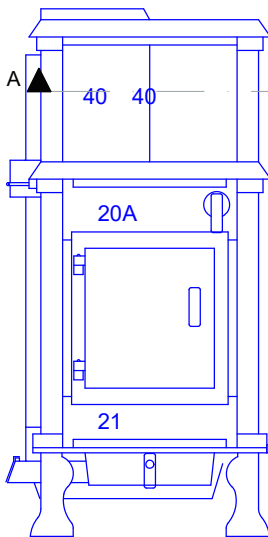

WIJZIGING	OMSCHRIJVING:	
	STEEN VISION GOURMET	
ISO	TEK.NR.: VGTEHL	20100106
PAR:	ALTECH B.V. Medemblik Nederland	

Achtergevel ▽

Linkergevel ▽

Rechterevel ▽

Voorgevel ▽

A ▲

A ▲

B ▲