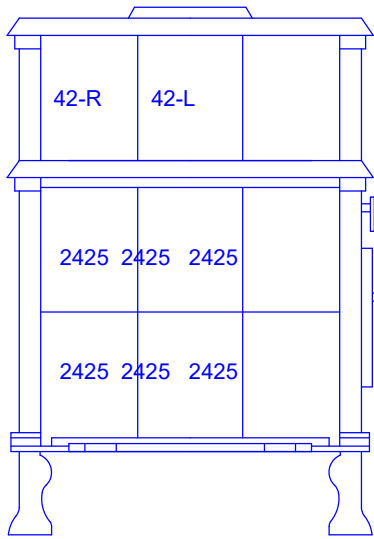

WIJZIGING	OMSCHRIJVING:	
	STEEN VISION GOURMET	
ISO	TEK.NR.: VGTEHL	20100106
PAR:	ALTECH B.V. Medemblik Nederland	

Achtergevel ▽

Linkergevel ▽

Rechterevel ▽

Voorgevel ▽

A ▲

A ▲

B ▲