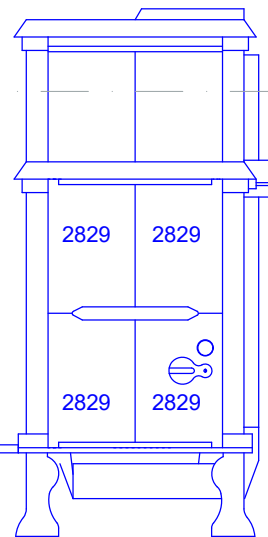

WIJZIGING	OMSCHRIJVING:	
	STEEN VISION GOURMET	
ISO	TEK.NR.: VGTEHL	20100106
PAR:	ALTECH B.V. Medemblik Nederland	

Achtergevel ▽

Linkergevel ▽

Rechterevel ▽

Voorgevel ▽

A ▲

A ▲

B ▲