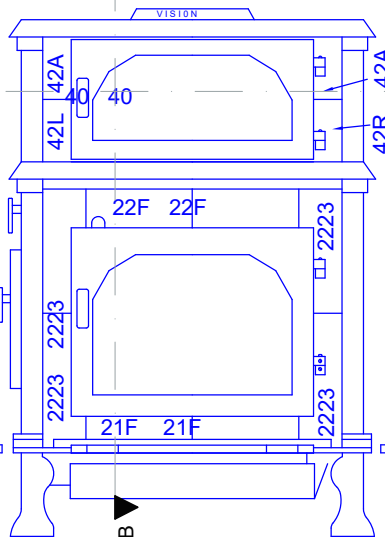

WIJZIGING	OMSCHRIJVING:	
	STEEN VISION GOURMET	
ISO	TEK.NR.: VGTEHL	20100106
PAR:	ALTECH B.V. Medemblik Nederland	

Achtergevel ▽

Linkergevel ▽

Rechterevel ▽

Voorgevel ▽

A ▲

A ▲

B ▲