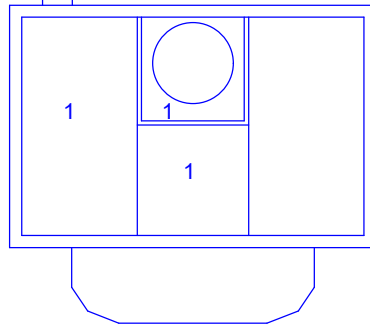

WIJZIGING	OMSCHRIJVING:	
	STEEN VISION GOURMET	
ISO	TEK.NR.: VGTEHL	20100106
PAR:	ALTECH B.V. Medemblik Nederland	

Achtergevel ▽

Linkergevel ▽

Rechterevel ▽

Voorgevel ▽

A ▲

A ▲

B ▲