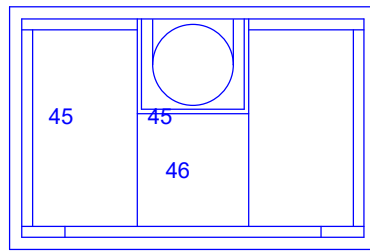

WIJZIGING	OMSCHRIJVING:	
	STEEN VISION GOURMET	
ISO	TEK.NR.: VGTEHL	20100106
PAR:	ALTECH B.V. Medemblik Nederland	

Achtergevel ▽

Linkergevel ▽

Rechterevel ▽

Voorgevel ▽

A ▲

A ▲

B ▲