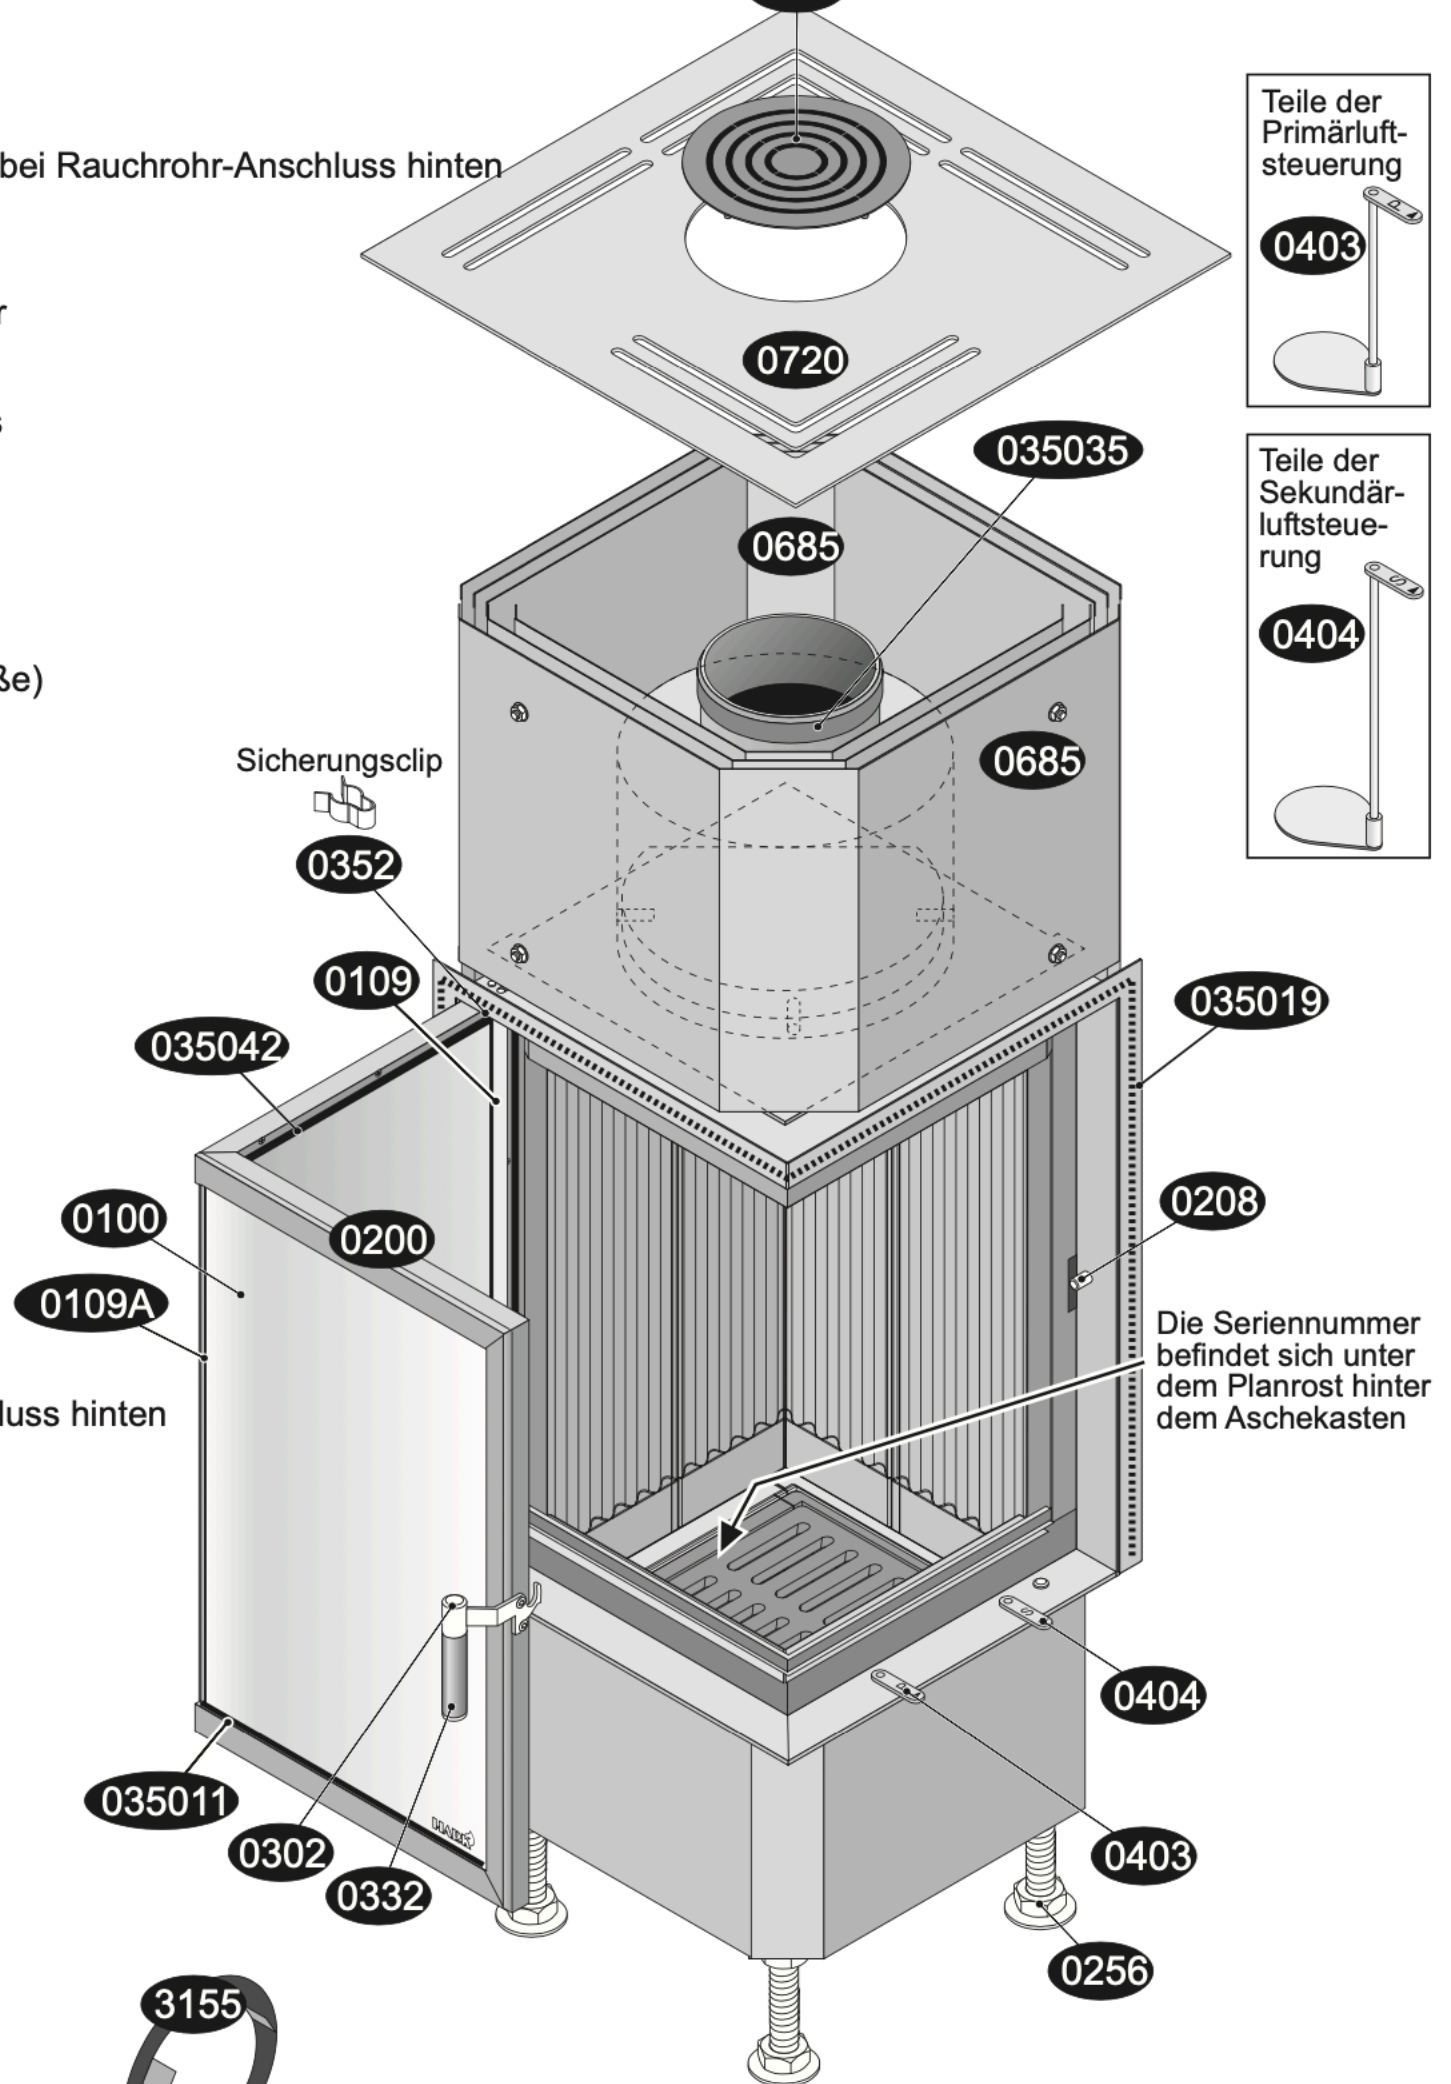

Fifty ECOplus Ersatzteile

- 0100 Sichtfenster
- 0109 Halteprofil des Sichtfensters (Scheibeninnenrahmen)
- 0109 A Scheibenprofileiste
- 0200 Feuerraumtür komplett
- 0208 Gegenlager der Feuerraumtür
- 0211 Feder der Feuerraumtür
- 0220 Planrost
- 0235 Konvektionsluftgitter rund, optional bei Rauchrohr-Anschluss hinten
- 0256 Stellfuß - kurz 70 mm
- 0256 Stellfuß - lang 140 mm
- 0302 Türgriff komplett
- 0350 11 Dichtung Sichtfenster/Feuerraumtür
- 0350 19 Dichtung hinter dem Blendrahmen
- 0350 37 Dichtung Abgasstutzen/Rauchrohr
- 0350 42 Dichtung Feuerraumtür/Ofenkorpus
- 0350 92 Dichtung Verbrennungsluftstutzen
- 0352 Sicherungsclip
- 0403 Primärluftschieber komplett
- 0404 Sekundärluftschieber komplett
- 0500 Aschekasten
- 0502 Bedienwerkzeug "Kalte Hand"
- 0502 Schraubenschlüssel (für die Stellfüße)
- 0600 A Feuerraumwand links vorn
- 0600 B Feuerraumwand rechts vorn
- 0600 C Feuerraumwand links hinten
- 0600 D Feuerraumwand rechts hinten
- 0600 es Filter, zweiteilig
- 0600 F Einleger links vorn
- 0600 G Einleger rechts vorn
- 0600 H Feuerraumboden hinten links
- 0600 I Feuerraumboden hinten rechts
- 0600 J Feuerraumboden vorne links
- 0600 K Feuerraumboden vorne rechts
- 0600 U Heizgasumlenkplatte
- 0610 Rahmen
- 0675 Blinddeckel
- 0681 Verbrennungsluftstutzen
- 0685 Abstrahlblech hinten
- 0685 Abstrahlblech vorne
- 0720 Deckplatte (Metall)
- 2002 Handschuh
- 3155 Rosette, optional/Rauchrohr-Anschluss hinten

Konvektionsluftgitter rund, optional für Fifty 4.0 und Fifty 5.0, bei Rauchrohr-Anschluss hinten **0235**

Teile der Primärluftsteuerung

0403

Teile der Sekundärluftsteuerung

0404

Die Seriennummer befindet sich unter dem Planrost hinter dem Aschekasten

Feuerraumauskleidung, Planrost, Aschekasten

Verbrennungsluftstutzen

Blinddeckel