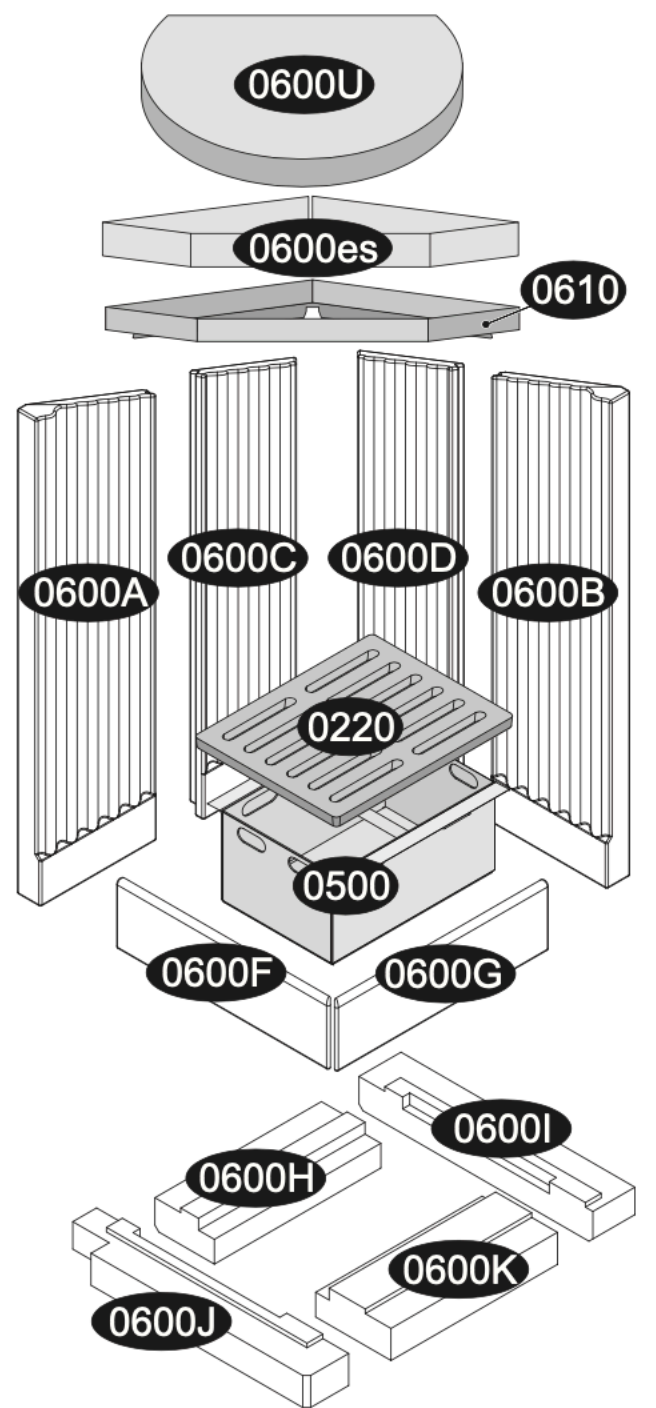

Feuerraumauskleidung, Planrost, Aschekasten

Verbrennungsluftstutzen

Blinddeckel