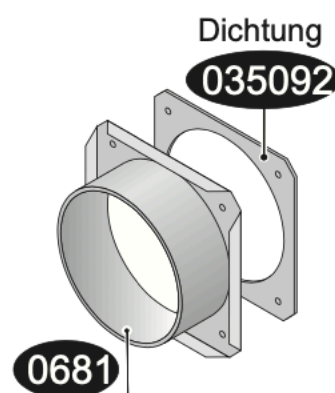

Feuerraumauskleidung, Planrost, Aschekasten

Verbrennungsluftstutzen