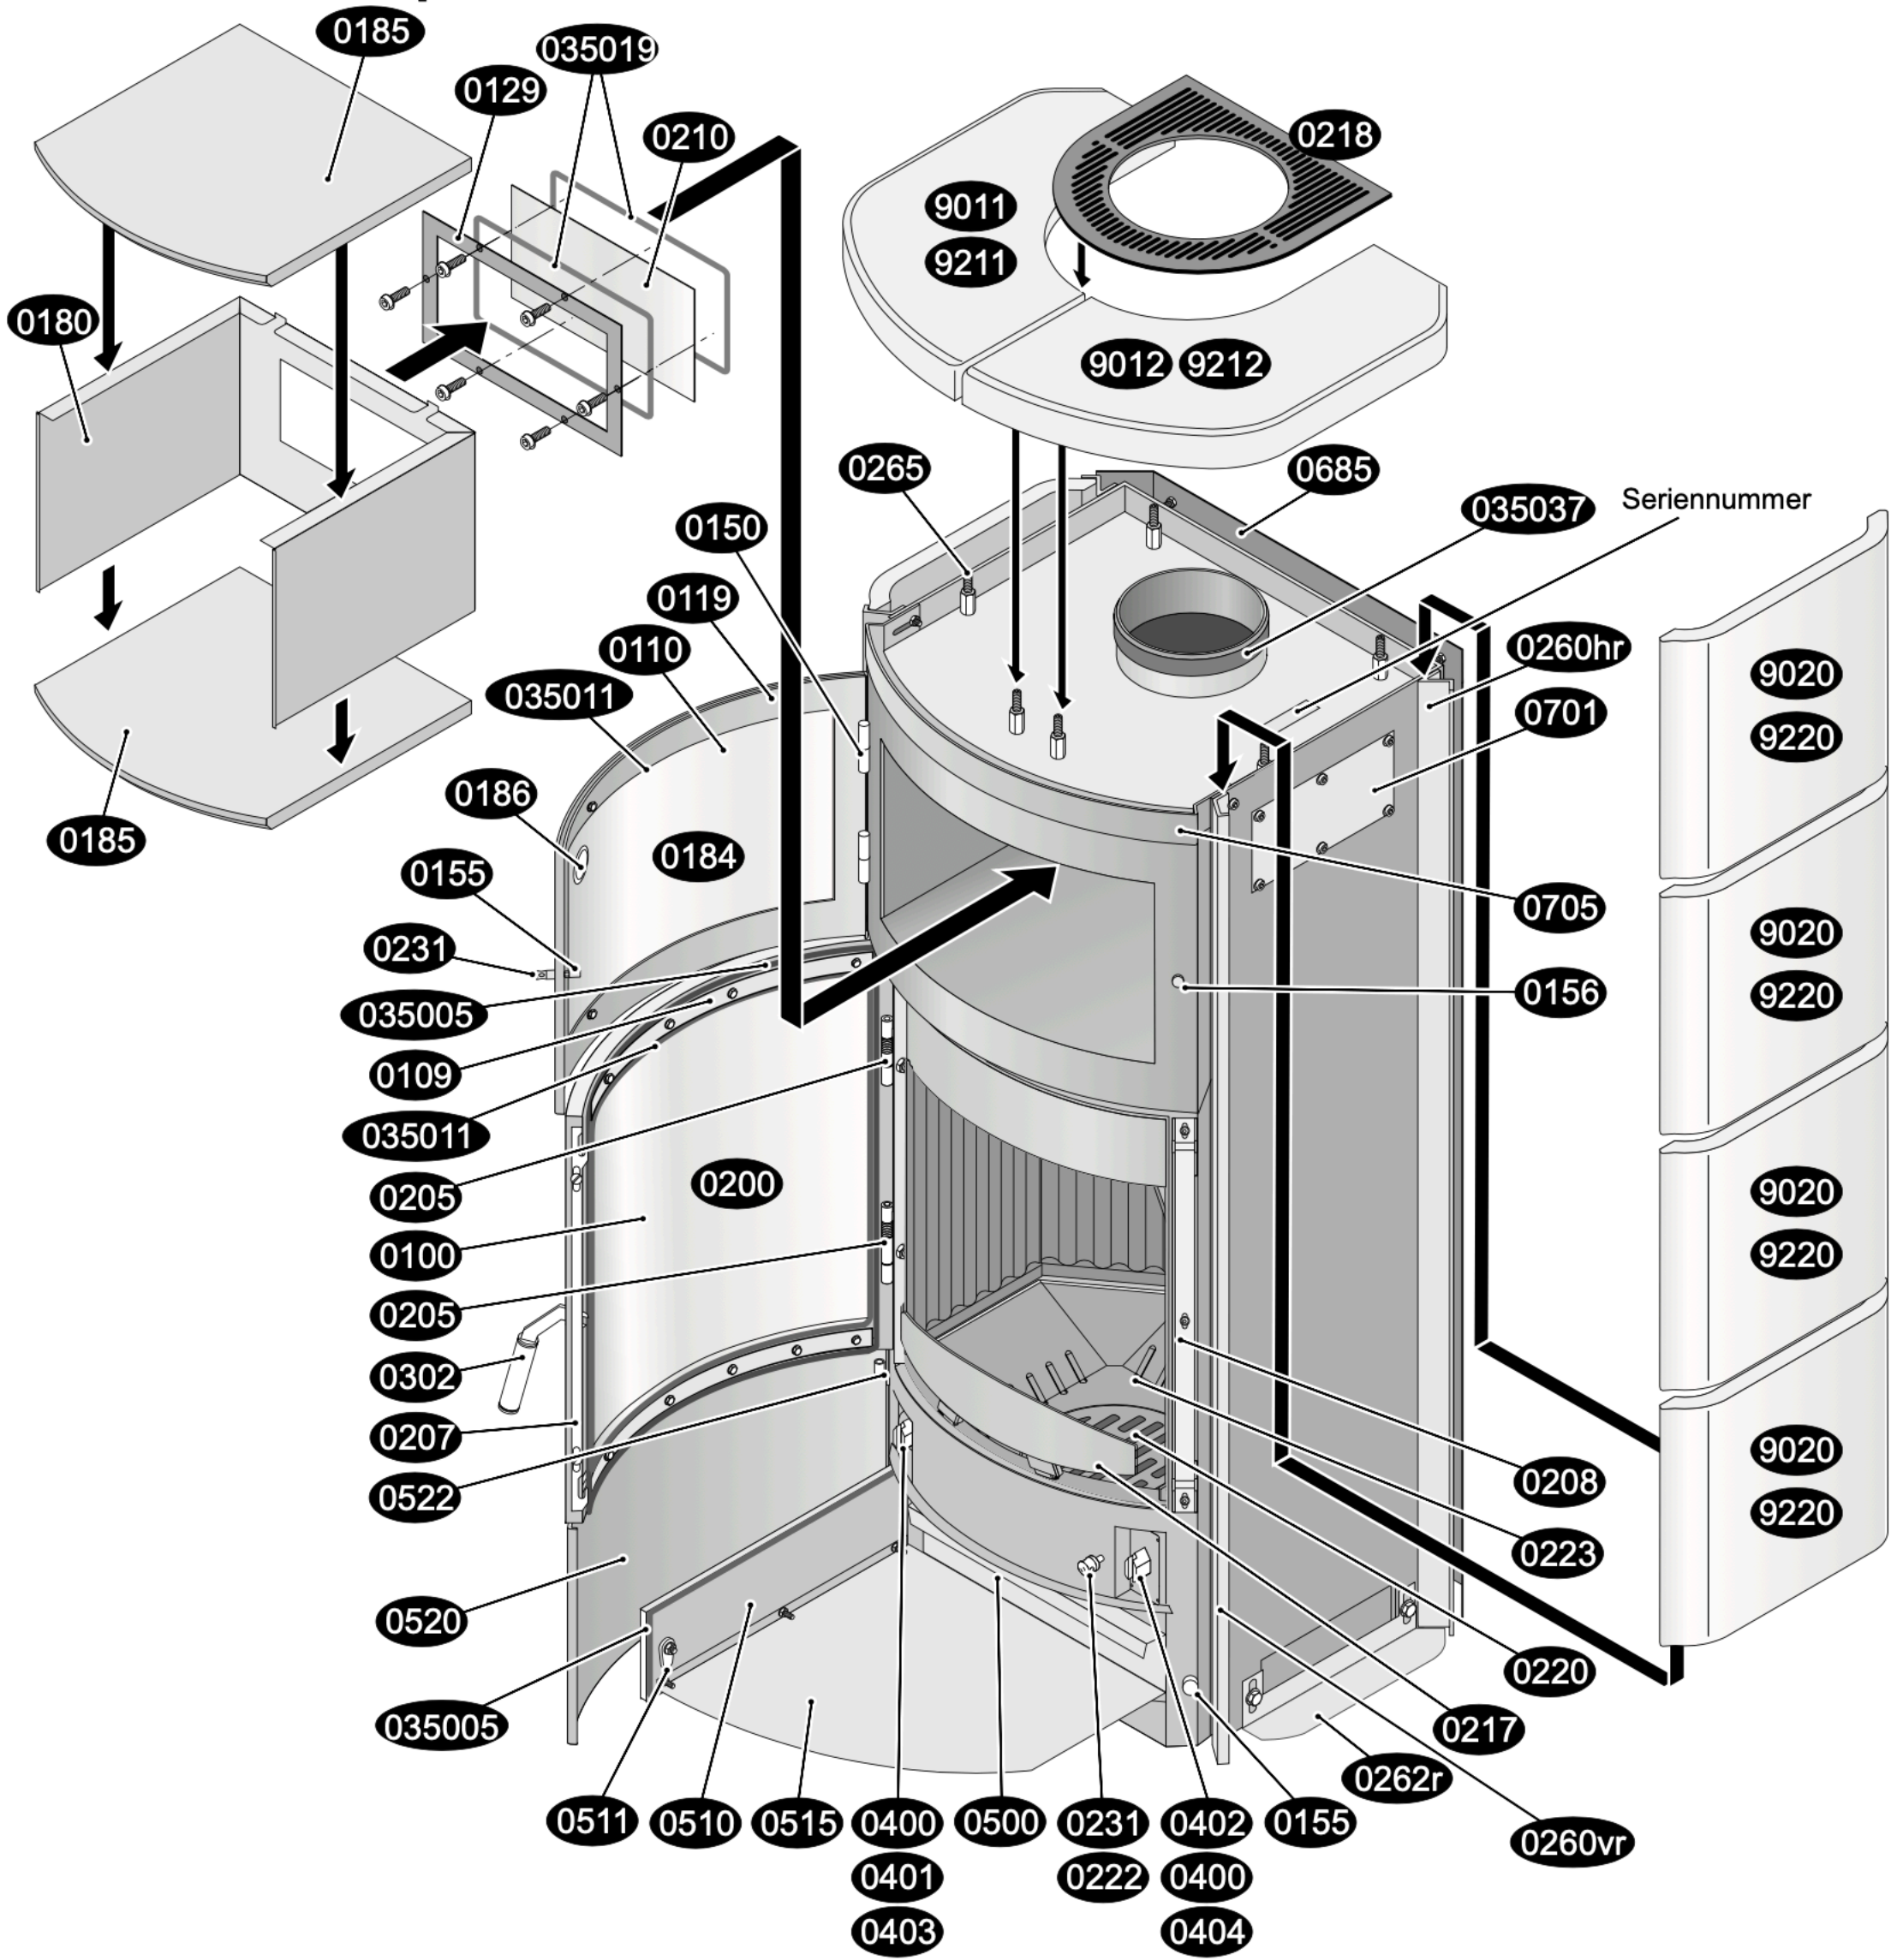

Roma GT ECOplus Ersatzteile

Betätigungsknauf mit Gestänge für Rüttelrost