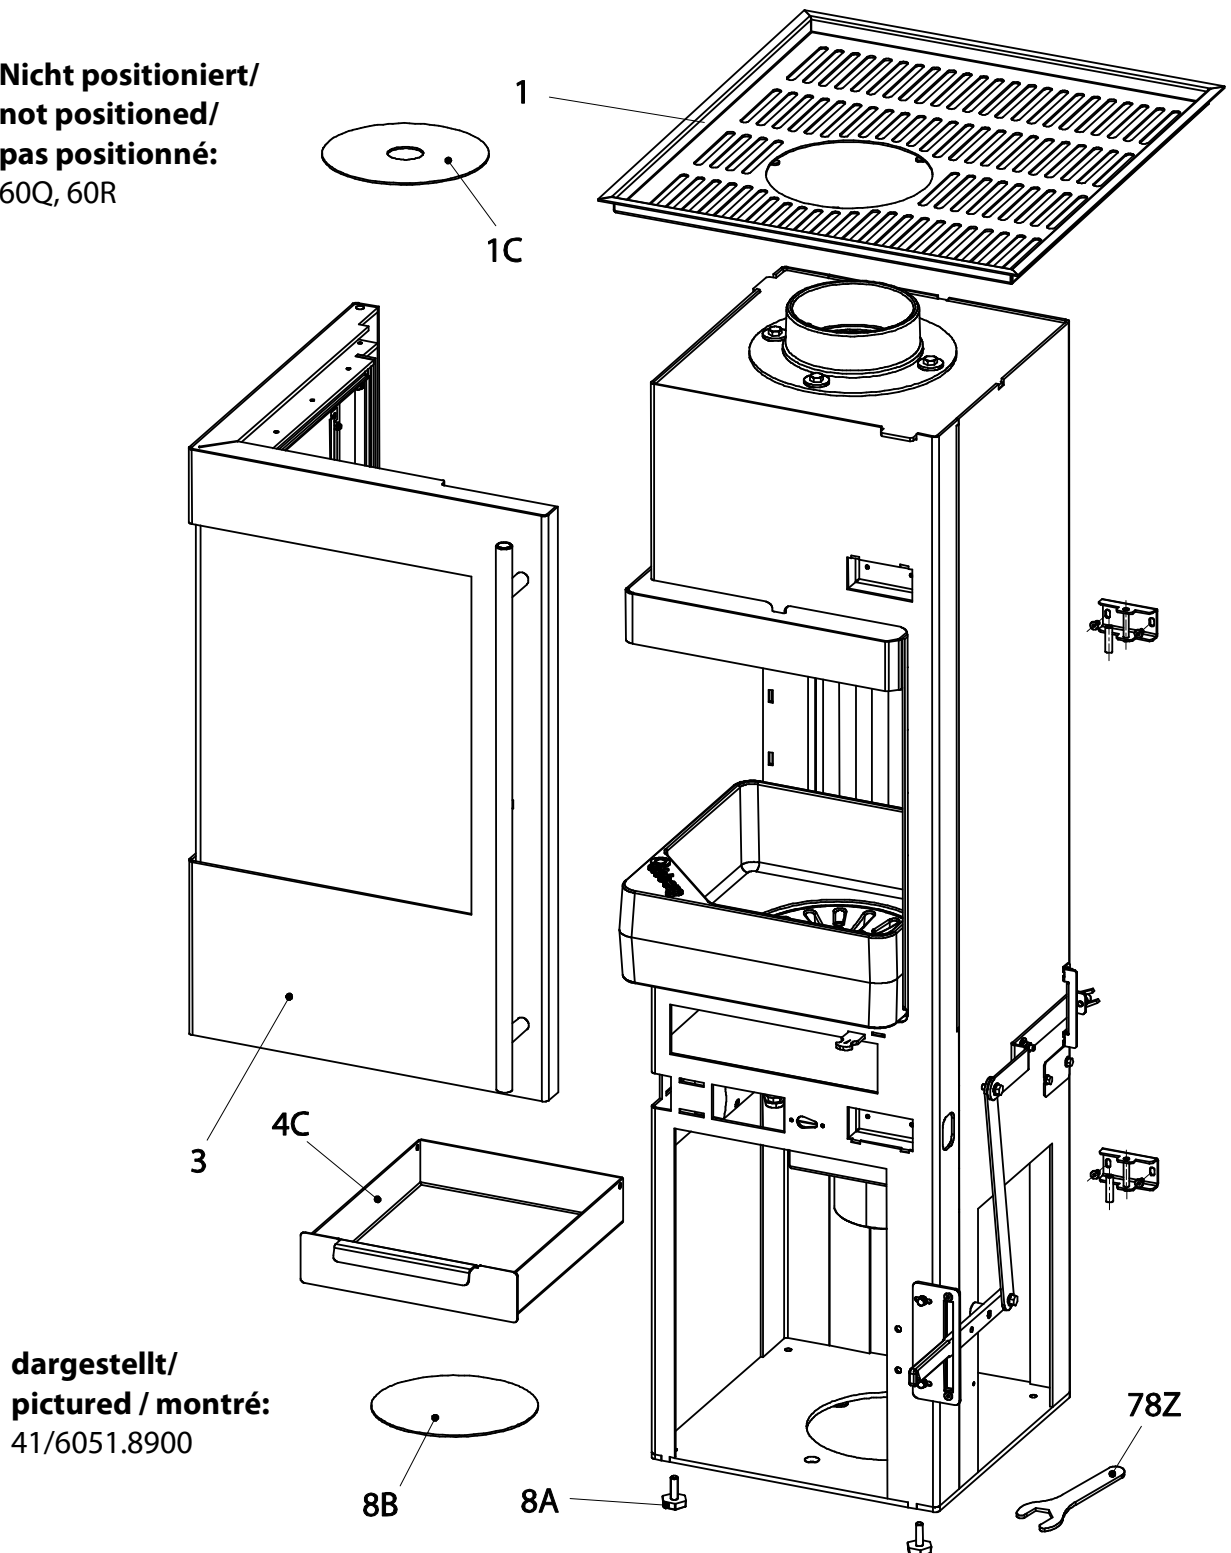

Ersatzteilliste 4129
Spare parts list
Liste de pièces de rechange

Blatt/Page 1 von/of/de 5
06.01.2016

Olsberg GmbH
Hüttenstraße 38, 59939 Olsberg
T +49 2962 805-0, F +49 2962 805-180
info@olsberg.com, olsberg.com

Aracar Compact

41/6051.8900 Türanschlag links (Grundgerät) / Door, hinged left (Basic Device) /
Porte, charnières à gauche (Corps de base)

41/6061.8900 Türanschlag rechts (Grundgerät) / Door, hinged right (Basic Device) /
Porte, charnières à droite (Corps de base)

**Nicht positioniert/
not positioned/
pas positionné:**
60Q, 60R

**dargestellt/
pictured / montré:**
41/6051.8900