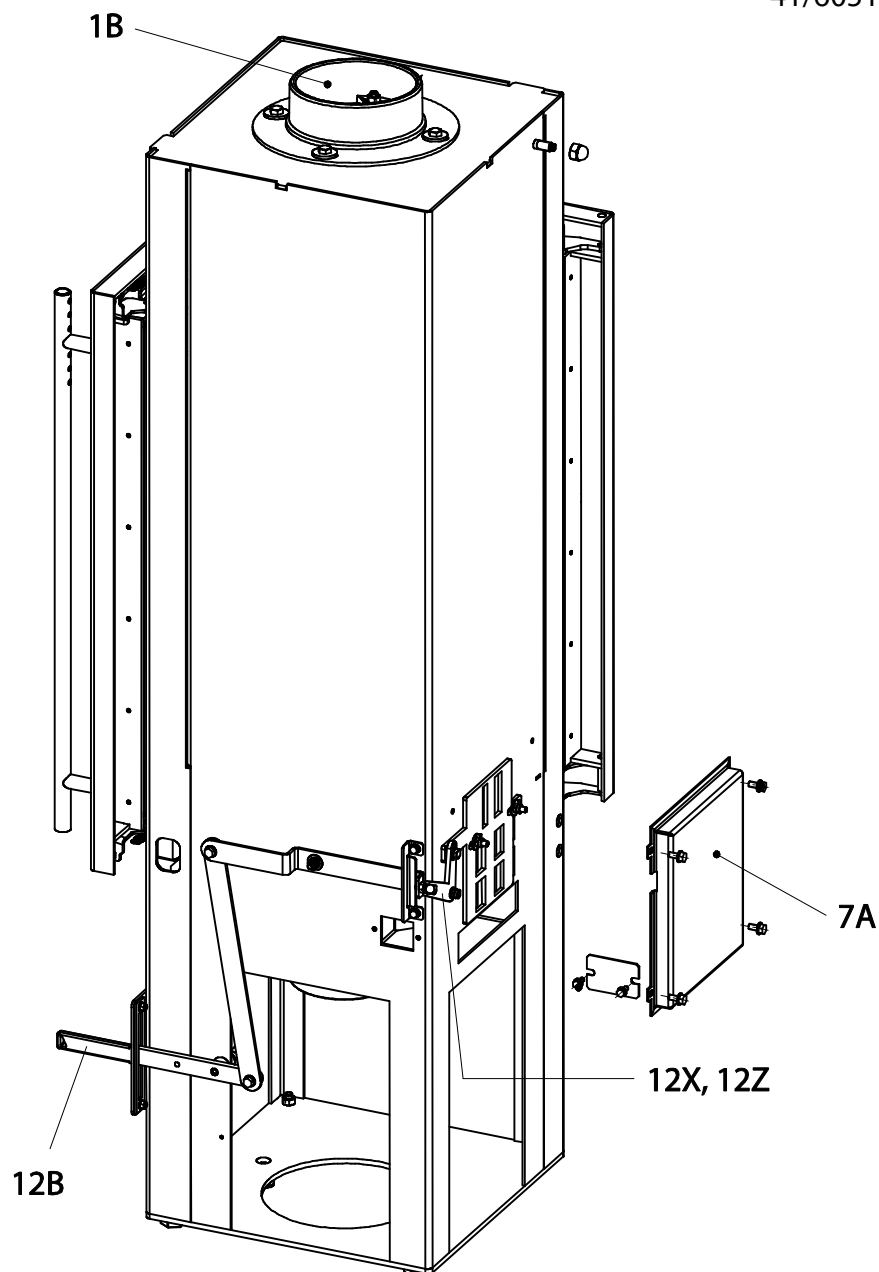

Ersatzteilliste 4129
Spare parts list
Liste de pièces de rechange

Blatt/Page 3 von/of/de 5
06.01.2016

Olsberg GmbH
Hüttenstraße 38, 59939 Olsberg
T +49 2962 805-0, F +49 2962 805-180
info@olsberg.com, olsberg.com

Aracar Compact

- 41/6051.8900 Türanschlag links (Grundgerät) / Door, hinged left (Basic Device) /
  Porte, charnières à gauche (Corps de base)
- 41/6061.8900 Türanschlag rechts (Grundgerät) / Door, hinged right (Basic Device) /
  Porte, charnières à droite (Corps de base)

**dargestellt/
pictured / montré:**
41/6051.8900