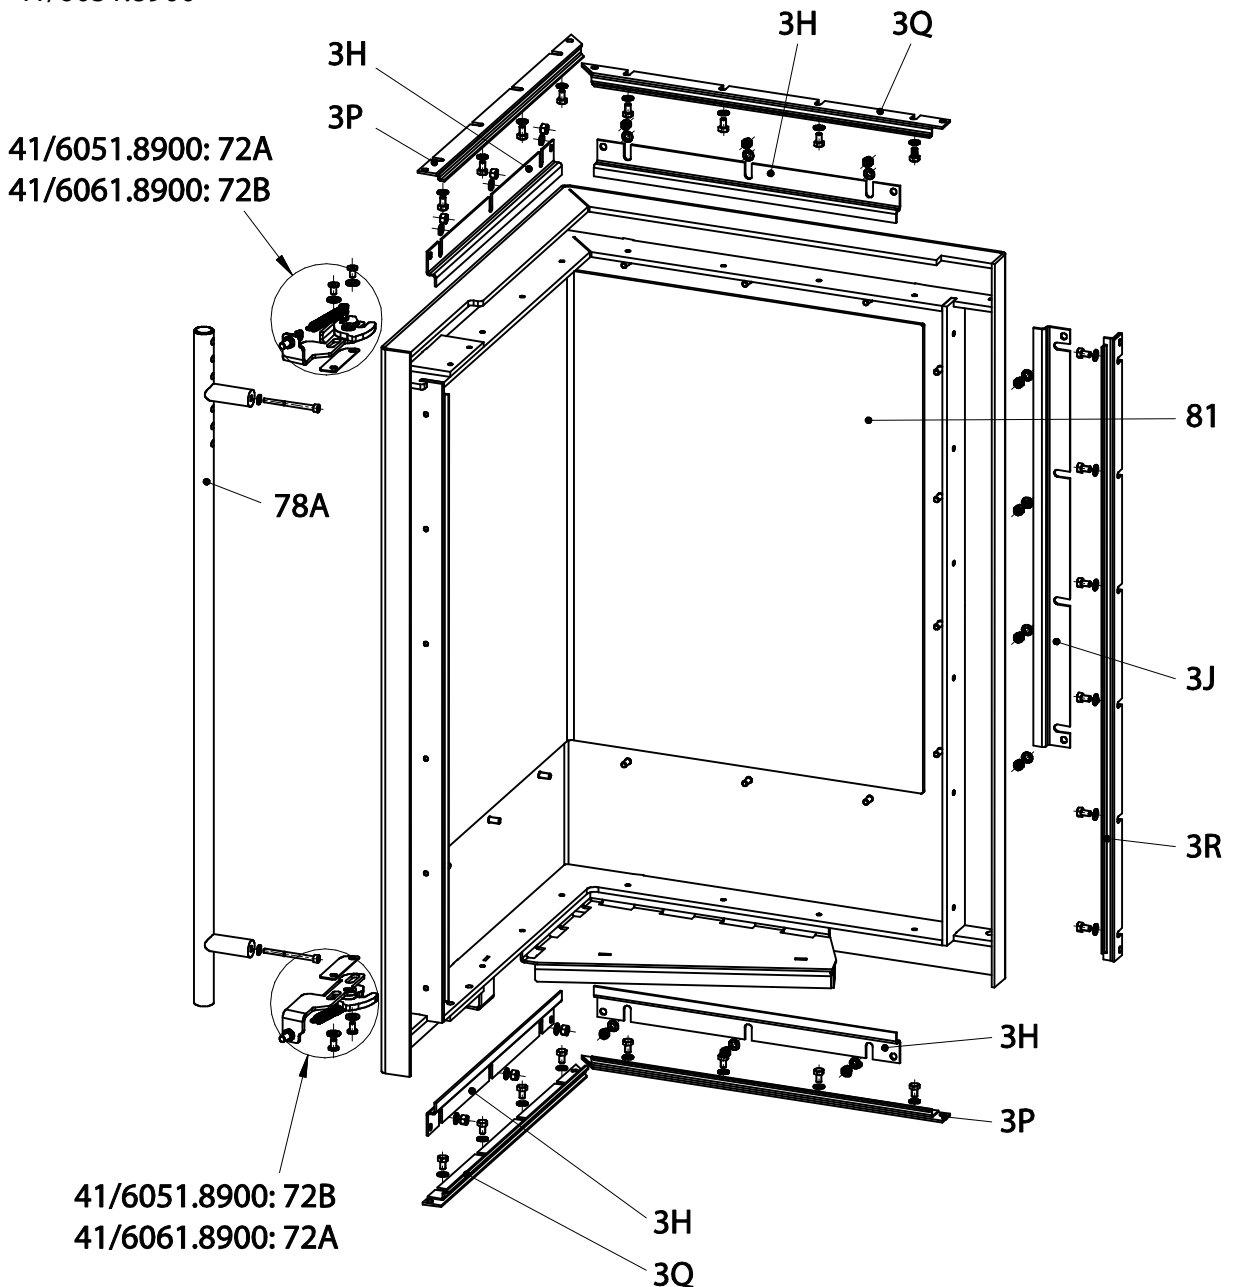

Ersatzteilliste 4129
Spare parts list
Liste de pièces de rechange

Blatt/Page 4 von/of/de 5
06.01.2016

Olsberg GmbH
Hüttenstraße 38, 59939 Olsberg
T +49 2962 805-0, F +49 2962 805-180
info@olsberg.com, olsberg.com

Aracar Compact

- 41/6051.8900 Türanschlag links (Grundgerät) / Door, hinged left (Basic Device) / Porte, charnières à gauche (Corps de base)
- 41/6061.8900 Türanschlag rechts (Grundgerät) / Door, hinged right (Basic Device) / Porte, charnières à droite (Corps de base)

**dargestellt/
pictured / montré:**
41/6051.8900