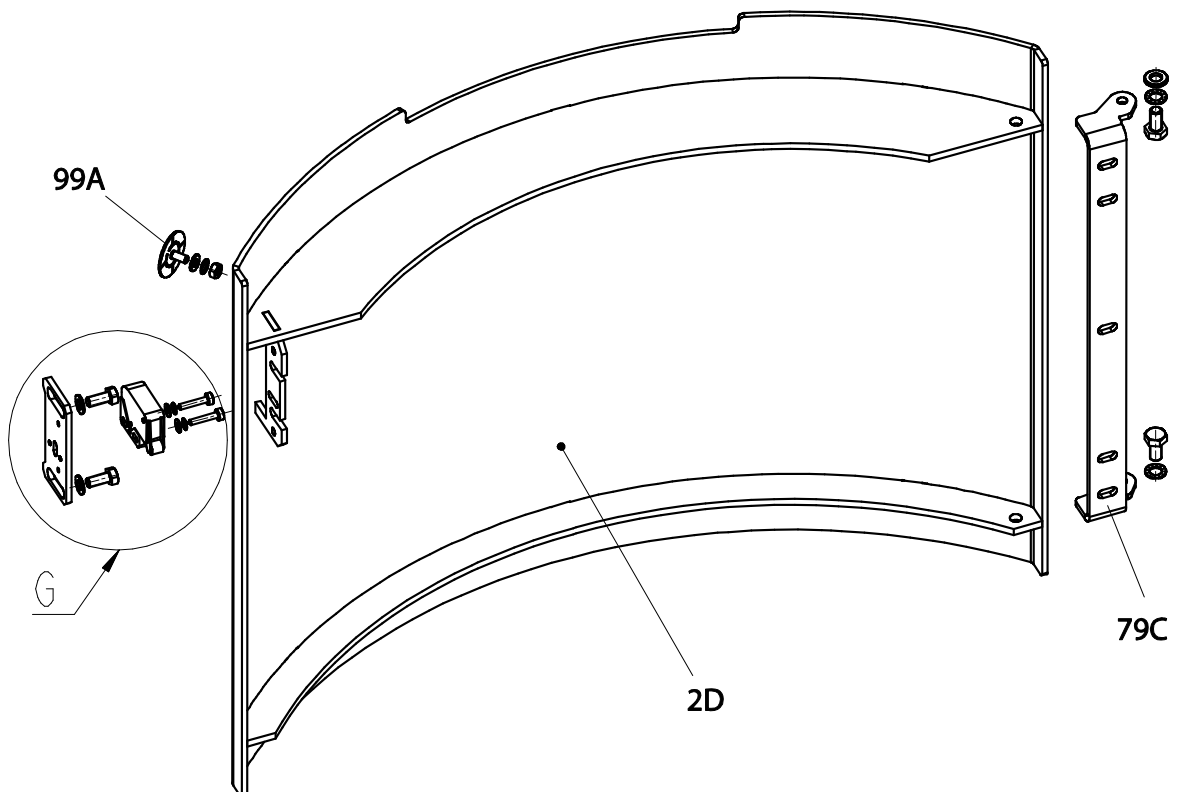

Ersatzteilliste 2380
Spare parts list
Liste de pièces de rechange

Blatt/Page 7 von/of/de 10
14.03.2017

Caldera II Compact

- 23/7461 Stahl schwarz / Steel black / Acier noir
- 23/7463 Naturstein serpentin / Natural stone serpentin / Pierre naturelle serpentin
- 23/7464 Keramik schneeweiß / Ceramic schneeweiß / Céramique schneeweiß
- 23/7466 SandStone BigStone / SandStone BigStone / SandStone BigStone
- 23/7469 Keramik caffè latte / Ceramic caffè latte / Céramique caffè latte