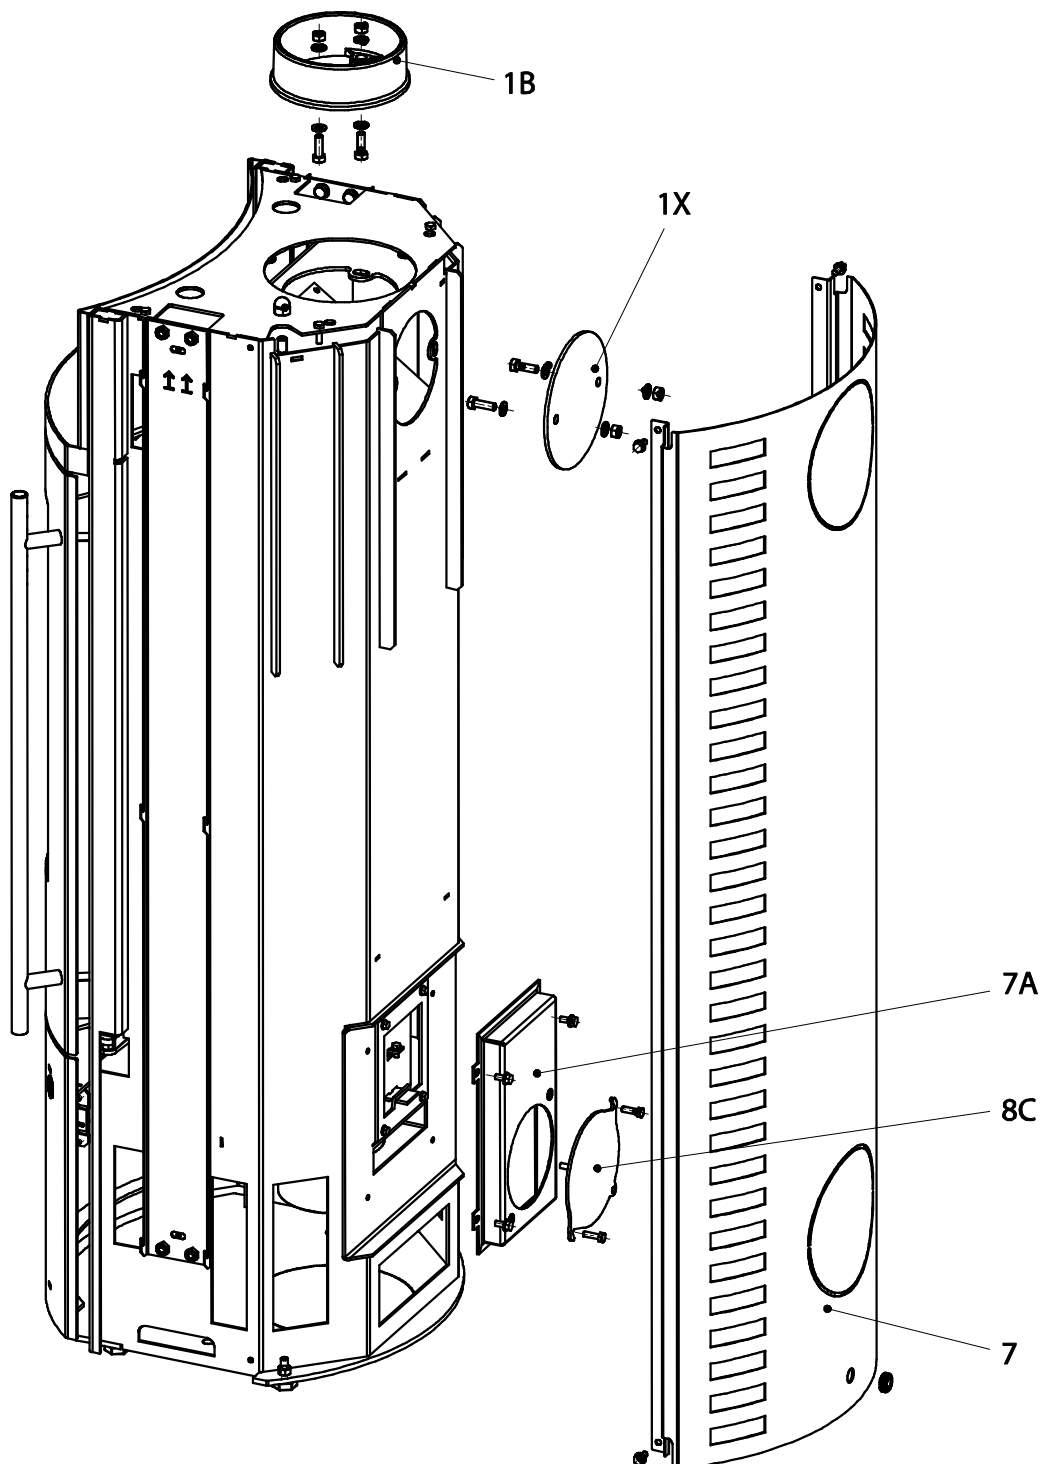

Ersatzteilliste 2380
Spare parts list
Liste de pièces de rechange

Blatt/Page 3 von/of/de 10
14.03.2017

Caldera II Compact

- 23/7461 Stahl schwarz / Steel black / Acier noir
- 23/7463 Naturstein serpentin / Natural stone serpentin / Pierre naturelle serpentin
- 23/7464 Keramik schneeweiß / Ceramic schneeweiß / Céramique schneeweiß
- 23/7466 SandStone BigStone / SandStone BigStone / SandStone BigStone
- 23/7469 Keramik caffè latte / Ceramic caffè latte / Céramique caffè latte