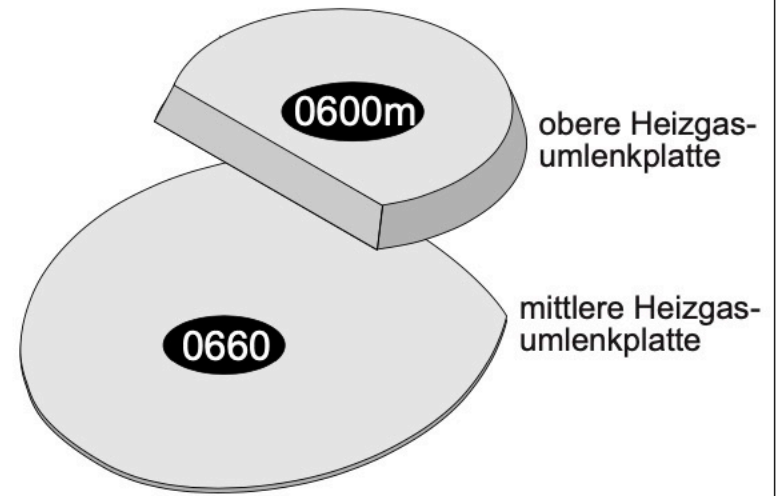

Feuerraumauskleidung, Planrost, Aschekasten

Die Seriennummer befindet sich hinter dem Aschekasten am Ofenkörper

Bedienungs-
werkzeug
"Kalte Hand"

Aufbau DVD

Handschuh