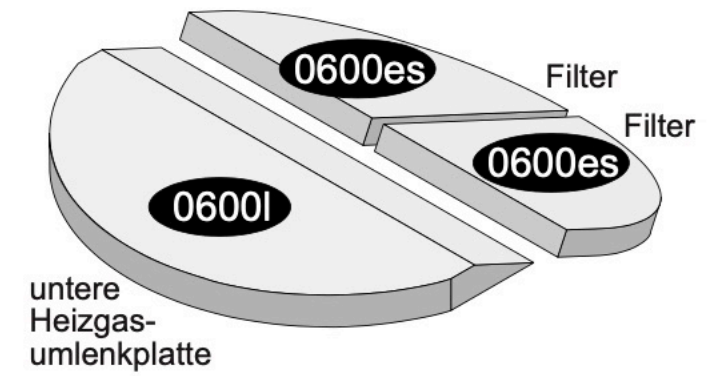

Feuerraumauskleidung, Planrost, Aschekasten

Die Seriennummer befindet sich hinter dem Aschekasten am Ofenkörper

Bedienungs-
werkzeug
"Kalte Hand"

Aufbau DVD

Handschuh