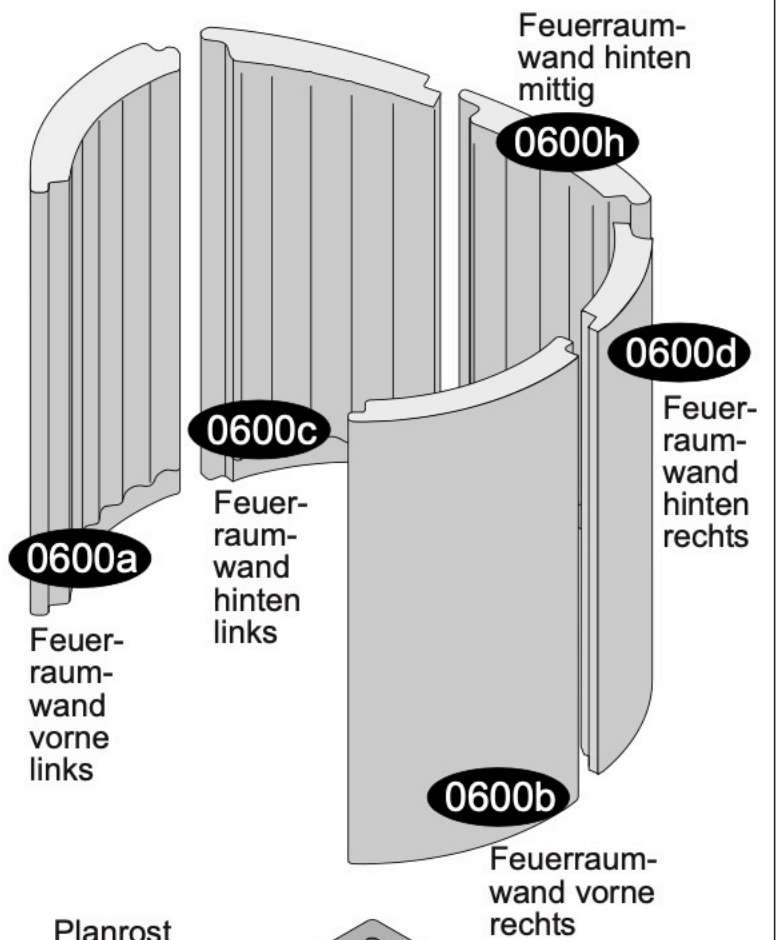

Feuerraumauskleidung, Planrost, Aschekasten

Die Seriennummer befindet sich hinter dem Aschekasten am Ofenkörper

Bedienungs-
werkzeug
"Kalte Hand"

Aufbau DVD

Handschuh