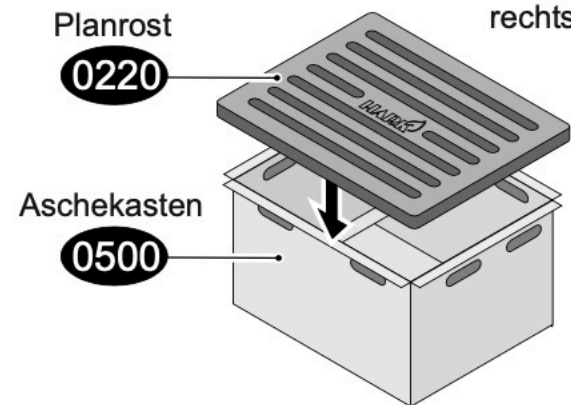

Feuerraumauskleidung, Planrost, Aschekasten

Die Seriennummer befindet sich hinter dem Aschekasten am Ofenkörper

Bedienungs-
werkzeug
"Kalte Hand"

Aufbau DVD

Handschuh