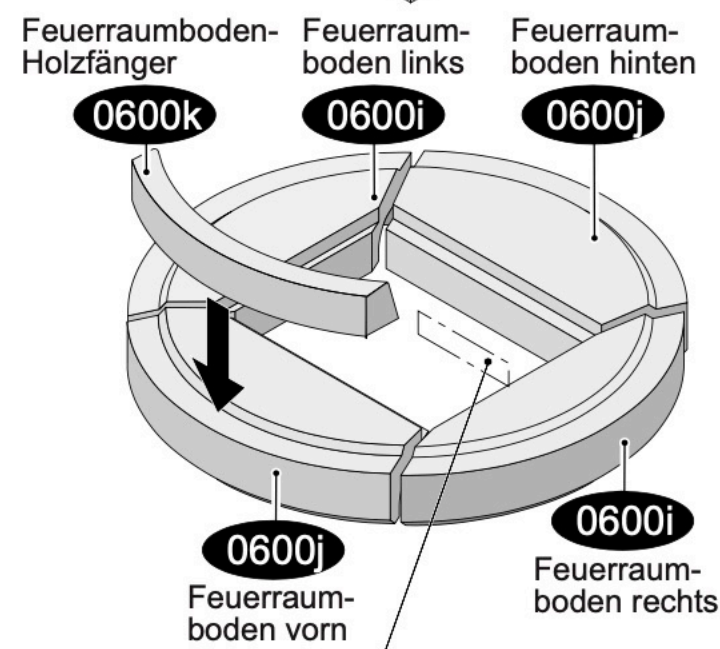

Feuerraumauskleidung, Planrost, Aschekasten

Die Seriennummer befindet sich hinter dem Aschekasten am Ofenkörper

Bedienungs-
werkzeug
"Kalte Hand"

Aufbau DVD

Handschuh