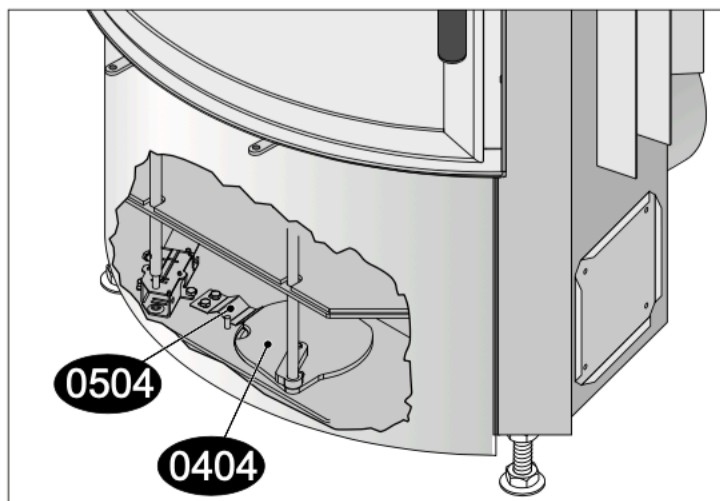

Sky WW ECOplus Ersatzteile

Sicherungsclip

Feder der Feuerraumtür

Bedienungs-
werkzeug
"Kalte Hand"

Handschuh

2001