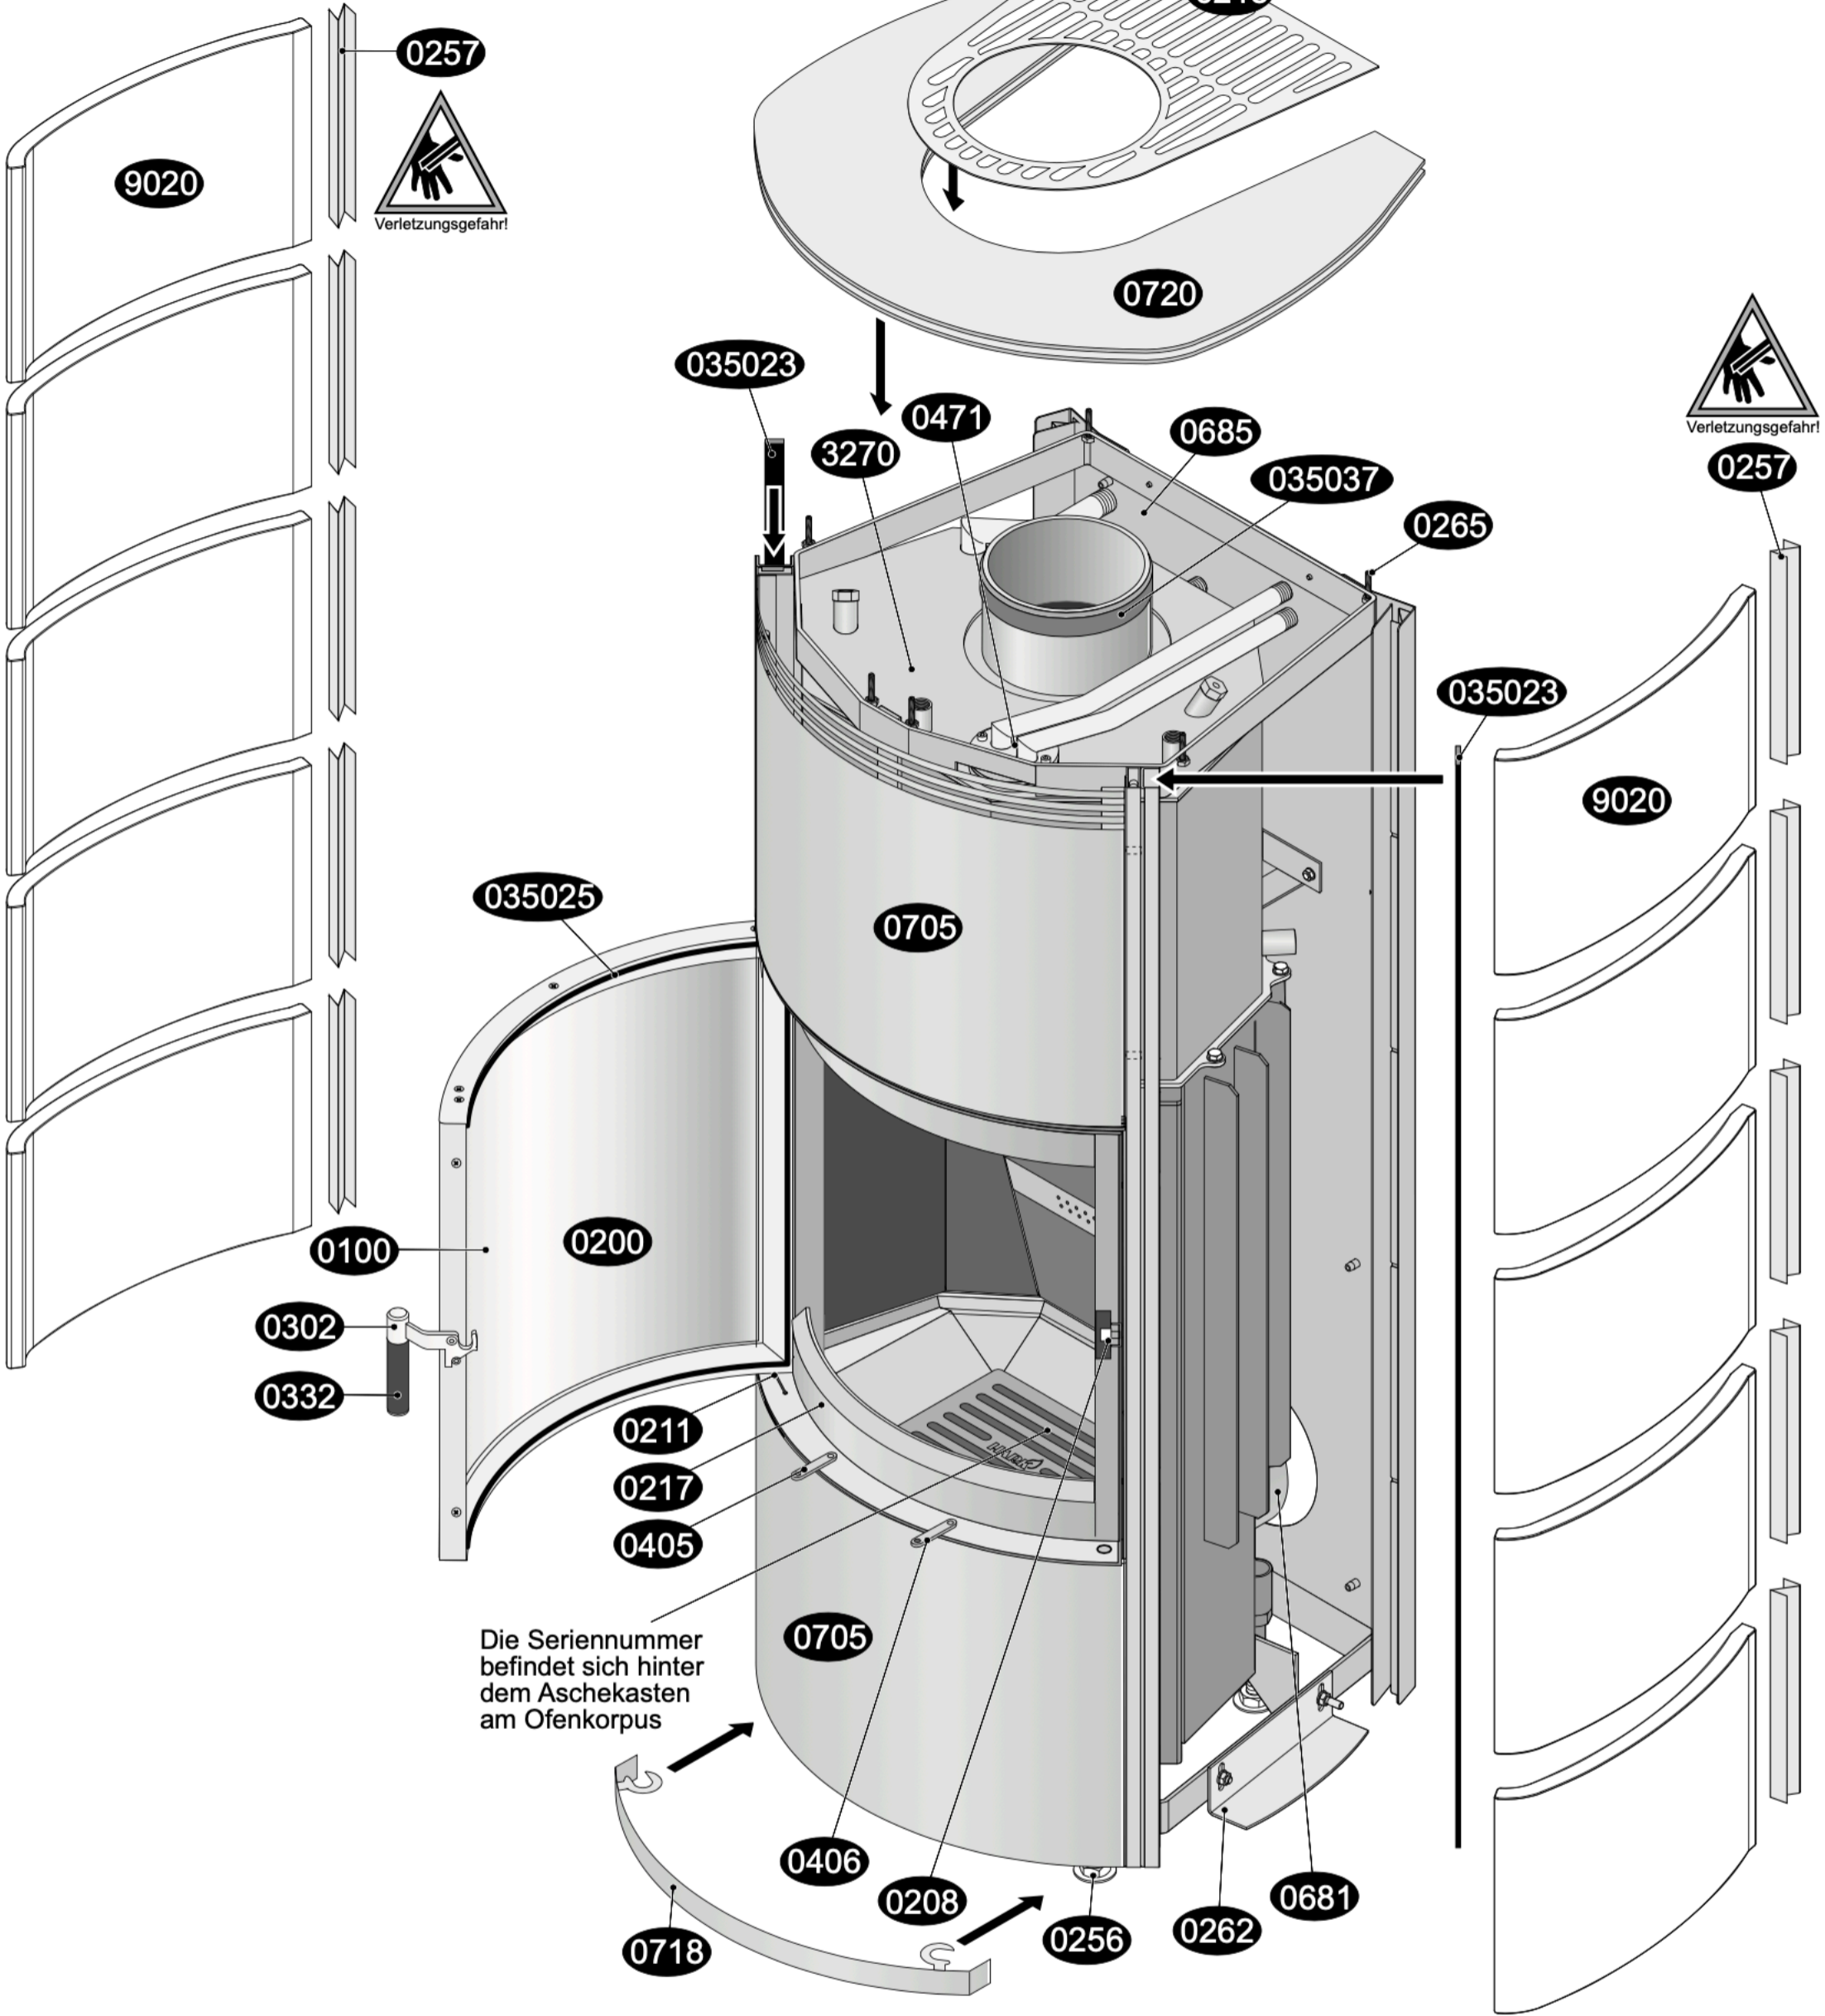

Sky WW ECOplus Ersatzteile

Sicherungsclip

Feder der Feuerraumtür

Bedienungs-
werkzeug
"Kalte Hand"

Handschuh

2001