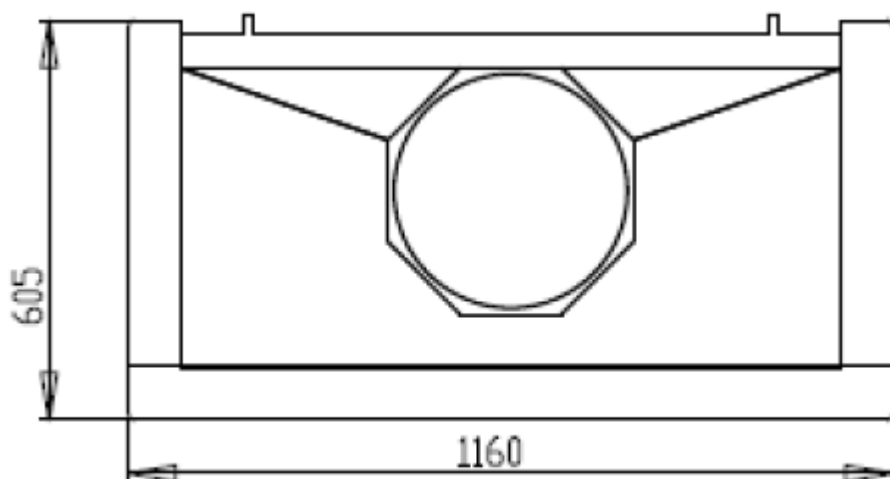

Set bestaat uit:

4 losse vuurvaste wanden van 50 cm breed

2 delige vuurvaste stookvloer

1 stalen rookkap met afsluitbare klep en rookgasuitgang 35 cm

Stalen rookkap

2 delige stookvloer  
Diep: 45 cm  
Breed: 2 x 49,5 cm  
Hoogte voorzijde: 6,5 cm  
Randbreedte: 3 cm