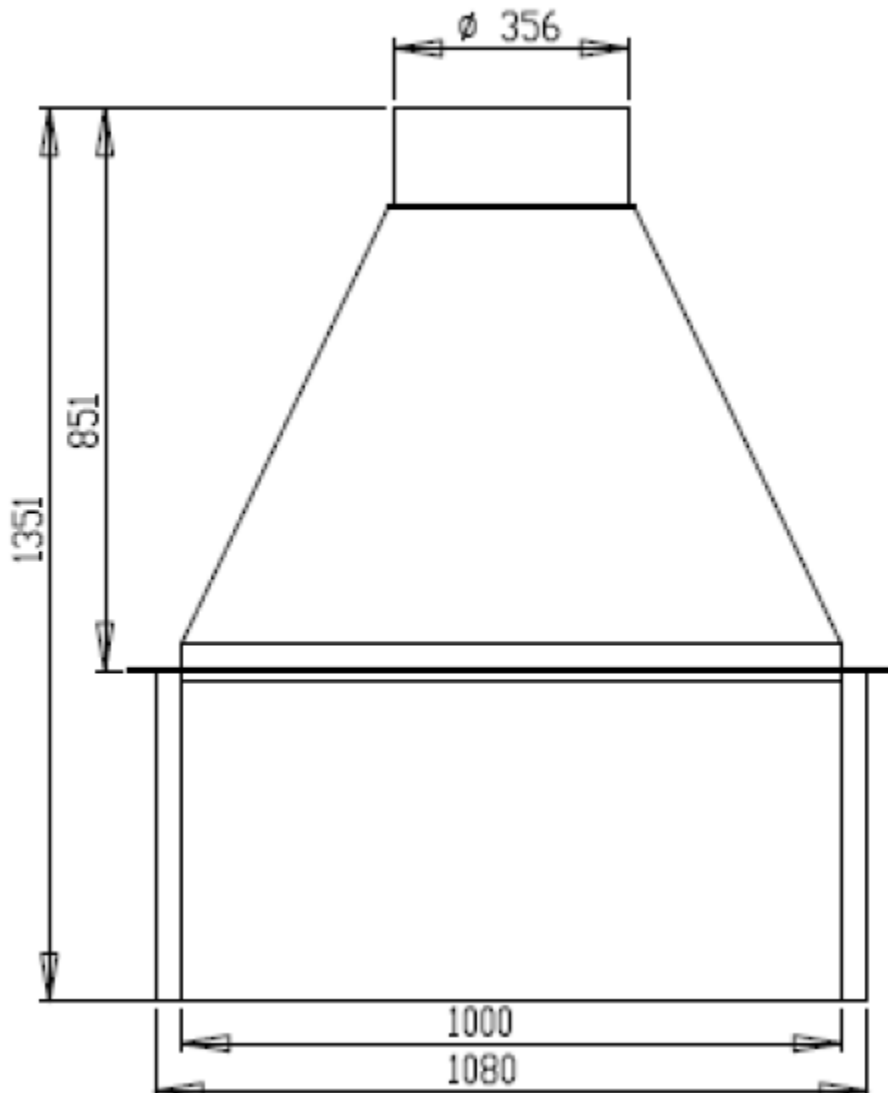

Set bestaat uit:

4 losse vuurvaste wanden van 50 cm breed

2 delige vuurvaste stookvloer

1 stalen rookkap met afsluitbare klep en rookgasuitgang 35 cm

Stalen rookkap

2 delige stookvloer  
Diep: 45 cm  
Breed: 2 x 49,5 cm  
Hoogte voorzijde: 6,5 cm  
Randbreedte: 3 cm