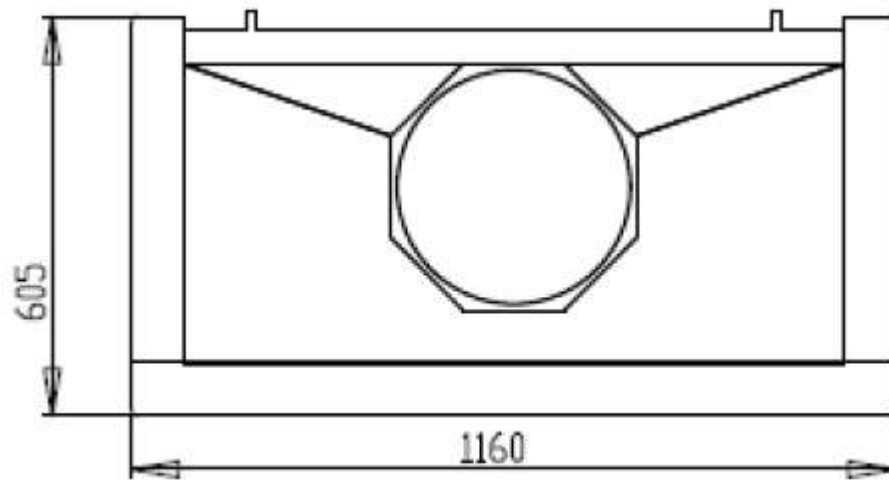

Set bestaat uit:

4 losse vuurvaste wanden van 50 cm breed

Stookrooster met aslade

1 stalen rookkap met afsluitbare klep en rookgasuitgang 35 cm

Stalen rookkap