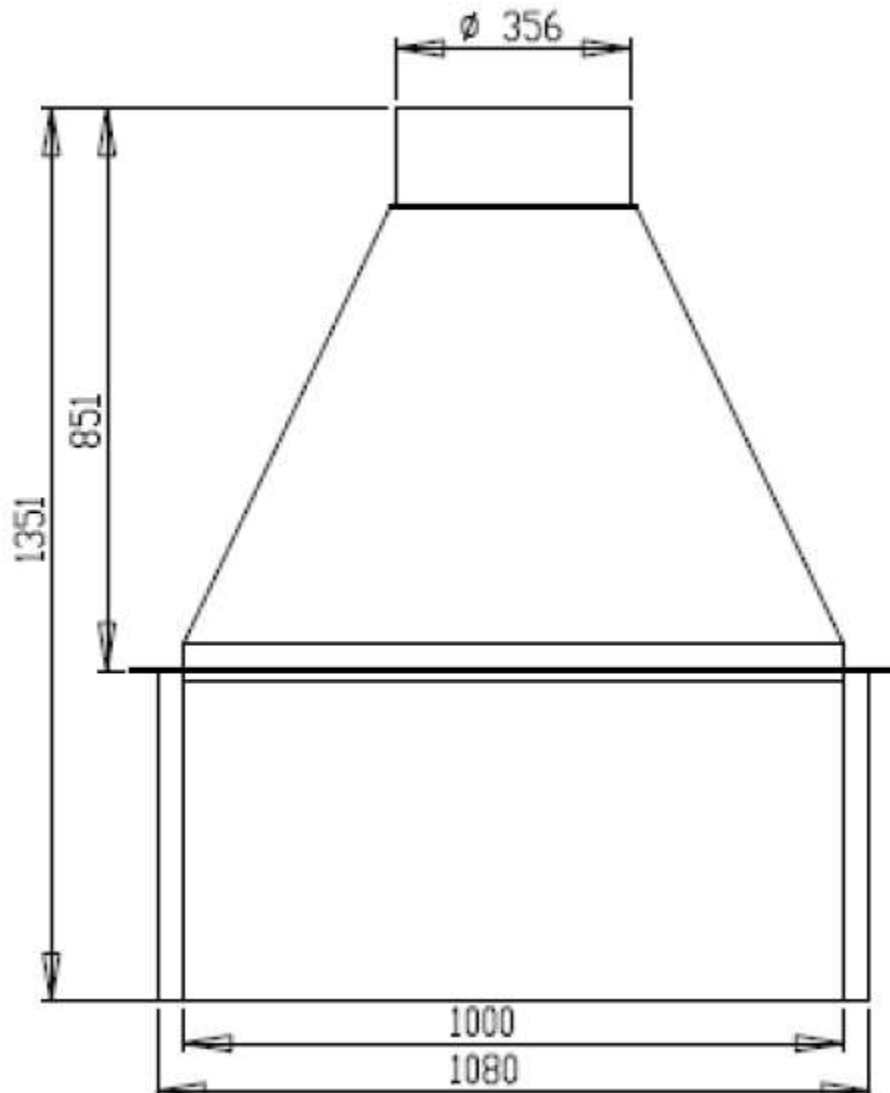

Set bestaat uit:

4 losse vuurvaste wanden van 50 cm breed

Stookrooster met aslade

1 stalen rookkap met afsluitbare klep en rookgasuitgang 35 cm

Stalen rookkap