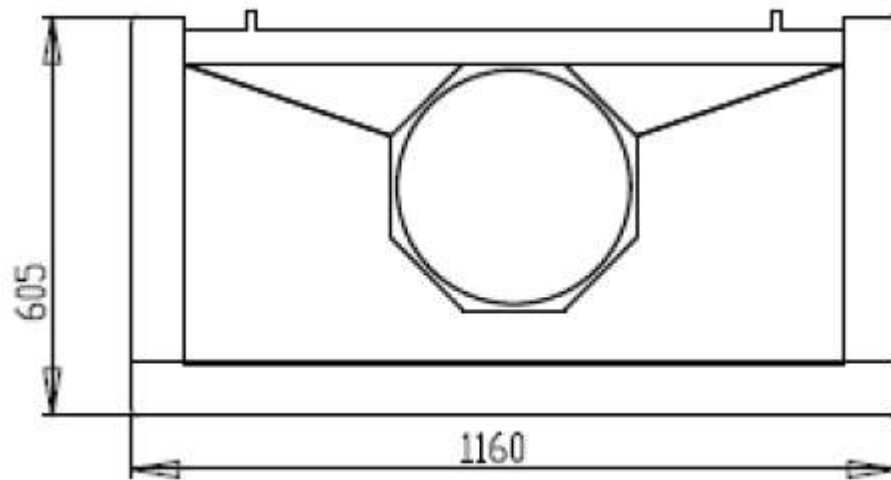

Set bestaat uit:

4 losse vuurvaste wanden van 50 cm breed

Stookrooster met aslade

1 stalen rookkap met afsluitbare klep en rookgasuitgang 35 cm

Stalen rookkap