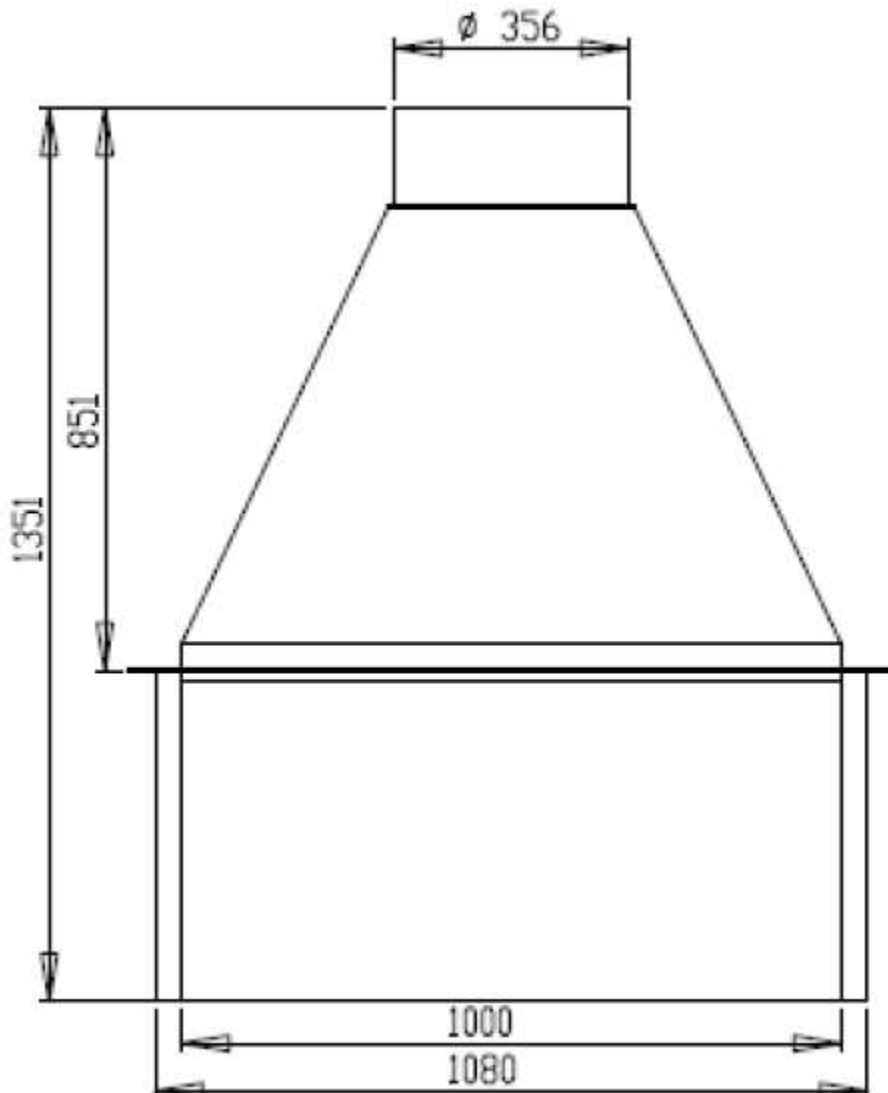

Set bestaat uit:

4 losse vuurvaste wanden van 50 cm breed

Stookrooster met aslade

1 stalen rookkap met afsluitbare klep en rookgasuitgang 35 cm

Stalen rookkap