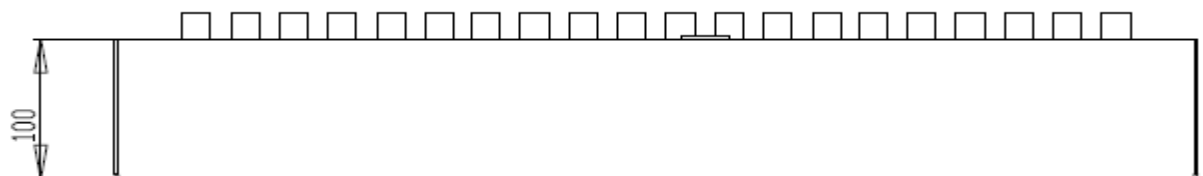

Set bestaat uit:

- stalen rookkap met uitgang naar rond 200 mm
- vuurvaste achterwand 700 breed x 500 mm hoog
- 2 zijwanden van 325 x 500 mm
- verzonken aslade met stookrooster met geïntegreerde luchttoevoerplaat van onderen

Afmetingen stalen rookkap

Afmetingen stookrooster met aslade