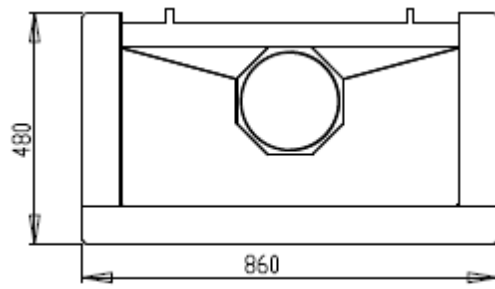

Set bestaat uit:

- stalen rookkap met uitgang naar rond 200 mm
- vuurvaste achterwand 700 breed x 500 mm hoog
- 2 zijwanden van 325 x 500 mm
- verzonken aslade met stookrooster met geïntegreerde luchttoevoerplaat van onderen

Afmetingen stalen rookkap

Afmetingen stookrooster met aslade