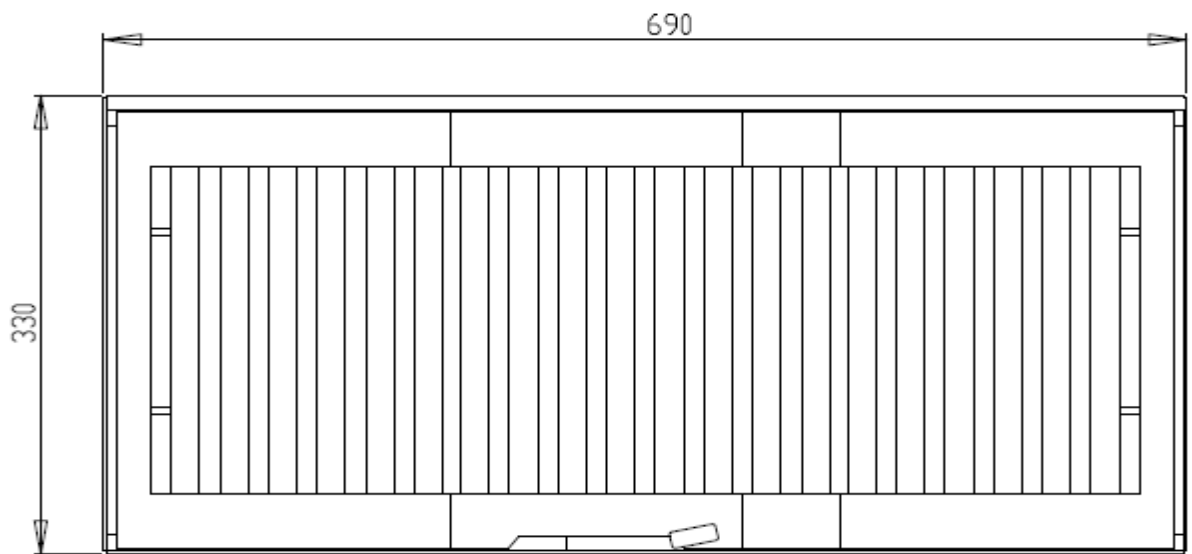

Set bestaat uit:

- stalen rookkap met uitgang naar rond 200 mm
- vuurvaste achterwand 700 breed x 500 mm hoog
- 2 zijwanden van 325 x 500 mm
- verzonken aslade met stookrooster met geïntegreerde luchttoevoerplaat van onderen

Afmetingen stalen rookkap

Afmetingen stookrooster met aslade