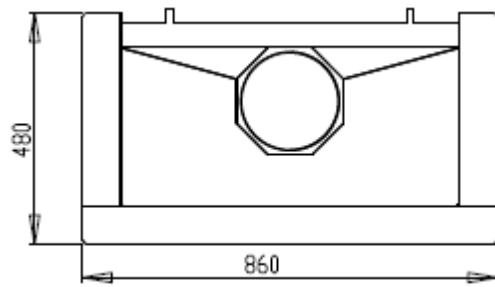

Set bestaat uit:

- stalen rookkap met uitgang naar rond 200 mm
- vuurvaste achterwand 700 breed x 500 mm hoog
- 2 zijwanden van 325 x 500 mm
- klassiek rooster met aslade

Afmetingen stalen rookkap

Afmetingen stookrooster met aslade