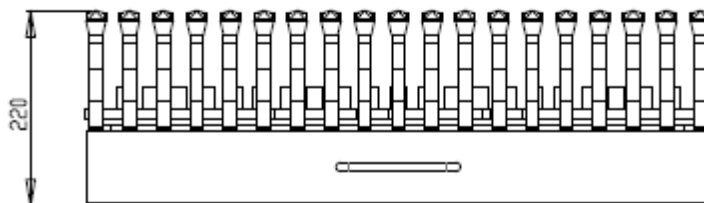

Set bestaat uit:

- stalen rookkap met uitgang naar rond 200 mm
- vuurvaste achterwand 700 breed x 500 mm hoog
- 2 zijwanden van 325 x 500 mm
- klassiek rooster met aslade

Afmetingen stalen rookkap

Afmetingen stookrooster met aslade