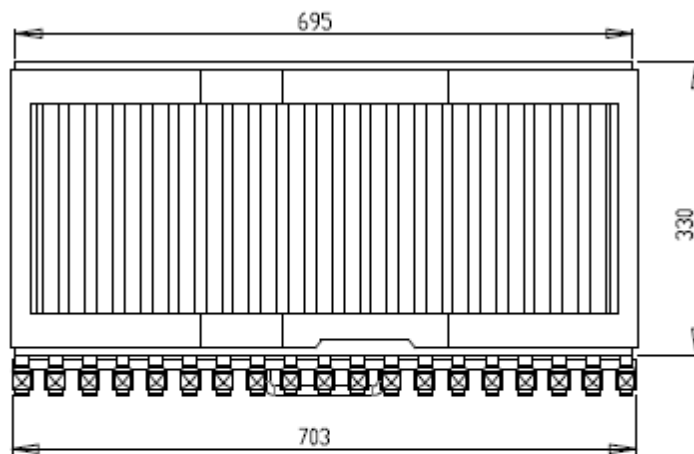

Set bestaat uit:

- stalen rookkap met uitgang naar rond 200 mm
- vuurvaste achterwand 700 breed x 500 mm hoog
- 2 zijwanden van 325 x 500 mm
- klassiek rooster met aslade

Afmetingen stalen rookkap

Afmetingen stookrooster met aslade