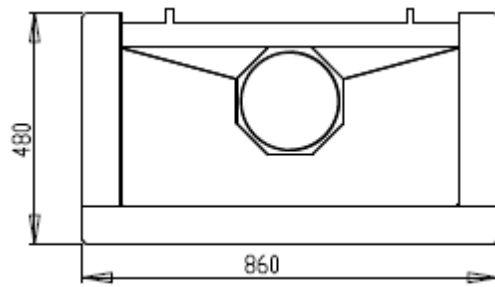

Set bestaat uit:

- stalen rookkap met uitgang naar rond 200 mm
- vuurvaste achterwand 700 breed x 500 mm hoog
- 2 zijwanden van 325 x 500 mm
- modern rooster met aslade

Afmetingen stalen rookkap

Afmetingen stookrooster met aslade