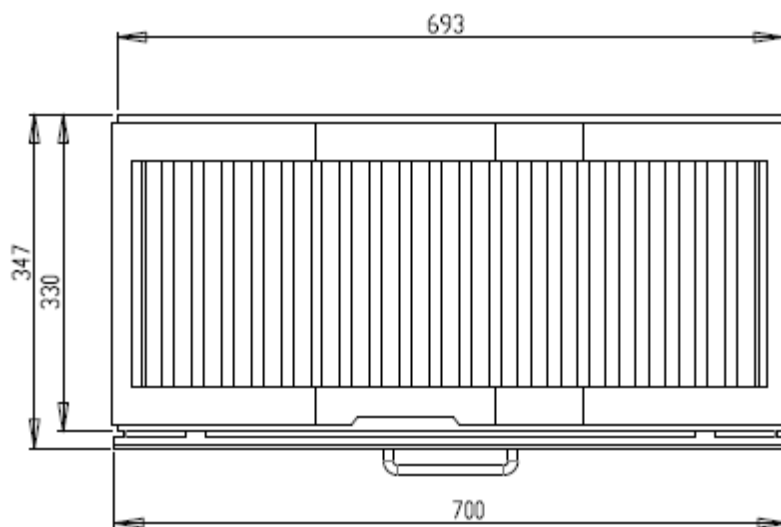

Set bestaat uit:

- stalen rookkap met uitgang naar rond 200 mm
- vuurvaste achterwand 700 breed x 500 mm hoog
- 2 zijwanden van 325 x 500 mm
- modern rooster met aslade

Afmetingen stalen rookkap

Afmetingen stookrooster met aslade