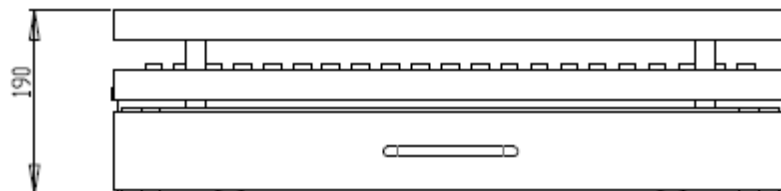

Set bestaat uit:

- stalen rookkap met uitgang naar rond 200 mm
- vuurvaste achterwand 700 breed x 500 mm hoog
- 2 zijwanden van 325 x 500 mm
- modern rooster met aslade

Afmetingen stalen rookkap

Afmetingen stookrooster met aslade