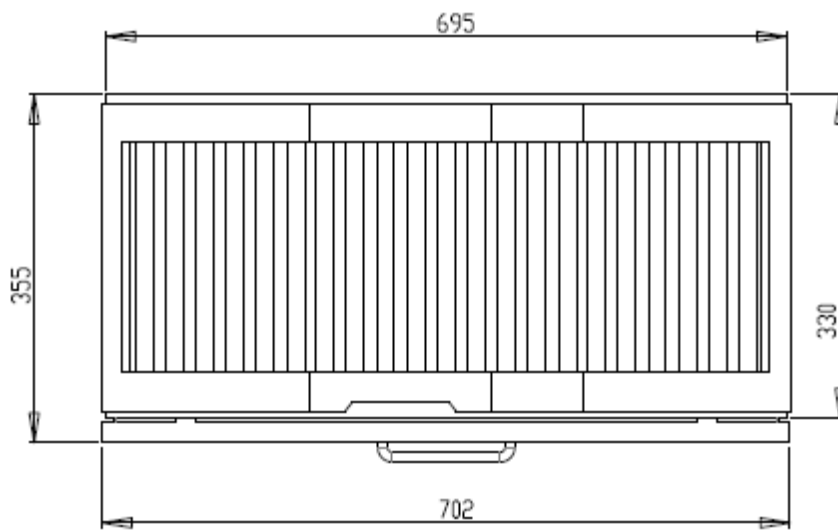

Set bestaat uit:

- stalen rookkap met uitgang naar rond 200 mm
- vuurvaste achterwand 700 breed x 500 mm hoog
- 2 zijwanden van 325 x 500 mm
- modern rooster met aslade

Afmetingen stalen rookkap

Afmetingen stookrooster met aslade