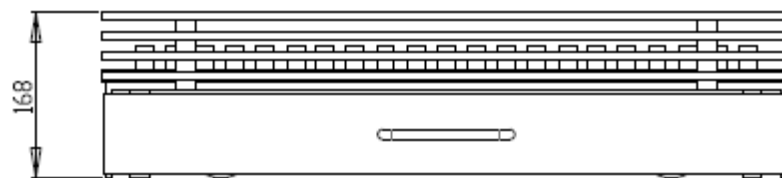

Set bestaat uit:

- stalen rookkap met uitgang naar rond 200 mm
- vuurvaste achterwand 700 breed x 500 mm hoog
- 2 zijwanden van 325 x 500 mm
- modern rooster met aslade

Afmetingen stalen rookkap

Afmetingen stookrooster met aslade