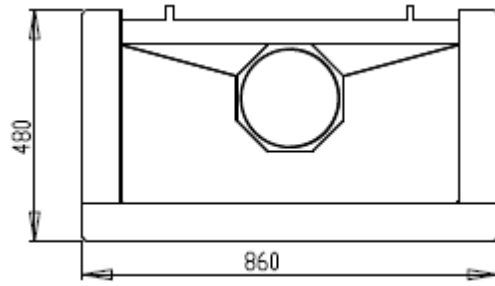

Set bestaat uit:

- stalen rookkap met uitgang naar rond 200 mm
- vuurvaste achterwand 700 breed x 500 mm hoog
- 2 zijwanden van 325 x 500 mm
- modern rooster met aslade

Afmetingen stalen rookkap

Afmetingen stookrooster met aslade