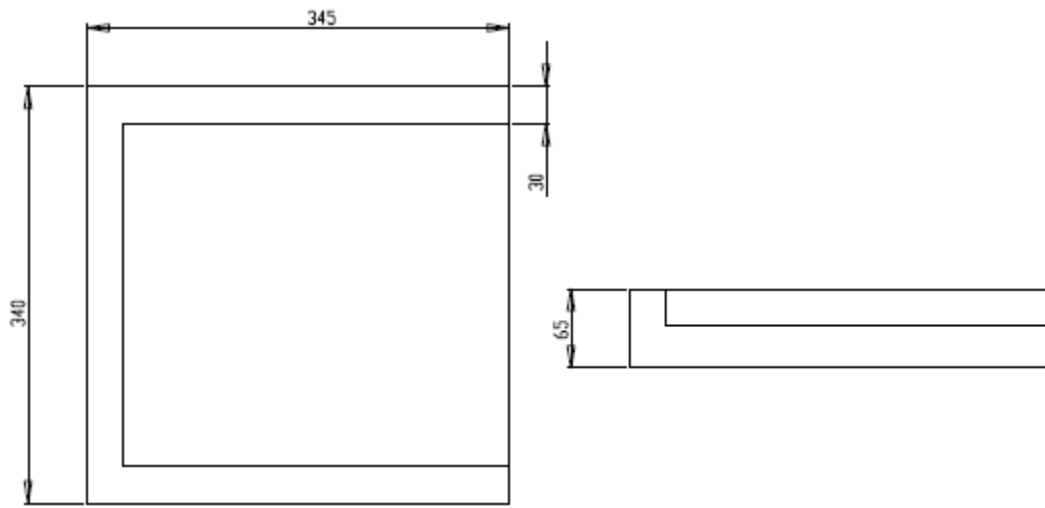

Set bestaat uit:

- stalen rookkap met uitgang naar rond 250 mm
- vuurvaste achterwand 700 x 700 mm
- 2 zijwanden van 375 x 700 mm
- 2 delige vuurvaste stookvloer

Afmetingen stalen rookkap

Afmetingen ½ stookvloer