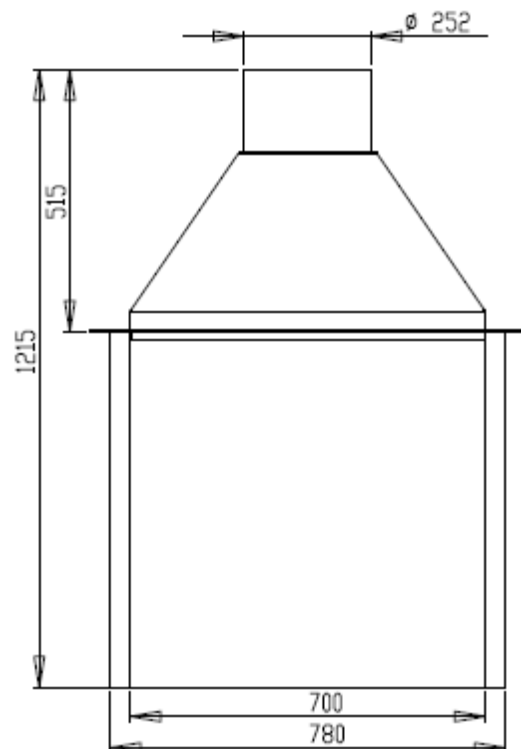

Set bestaat uit:

- stalen rookkap met uitgang naar rond 250 mm
- vuurvaste achterwand 700 x 700 mm
- 2 zijwanden van 375 x 700 mm
- 2 delige vuurvaste stookvloer

Afmetingen stalen rookkap

Afmetingen ½ stookvloer