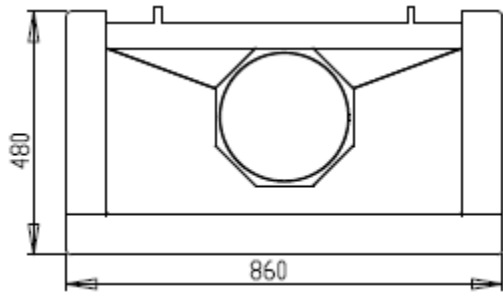

Set bestaat uit:

- stalen rookkap met uitgang naar rond 250 mm
- vuurvaste achterwand 700 x 700 mm
- 2 zijwanden van 375 x 700 mm
- 2 delige vuurvaste stookvloer

Afmetingen stalen rookkap

Afmetingen ½ stookvloer