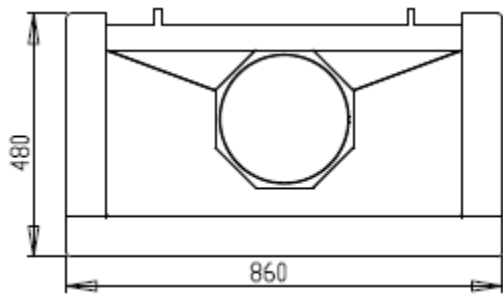

Set bestaat uit:

- stalen rookkap met uitgang naar rond 250 mm
- vuurvaste achterwand 700 x 700 mm
- 2 zijwanden van 325 x 700 mm
- verzonken stookrooster met aslade

Afmetingen stalen rookkap

Verzonken stookrooster met aslade