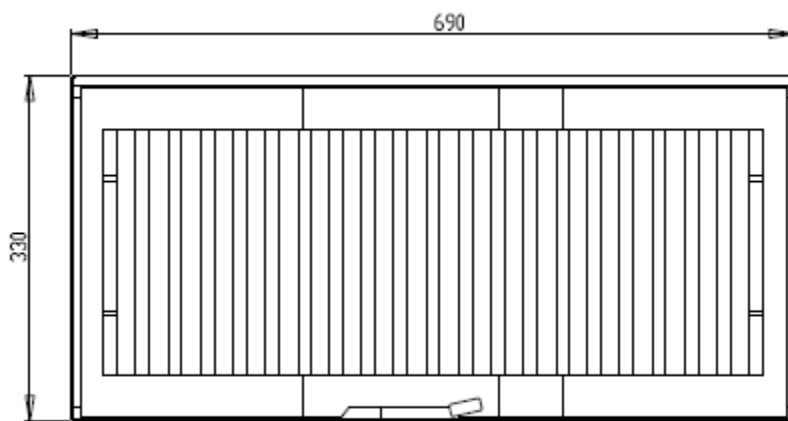

Set bestaat uit:

- stalen rookkap met uitgang naar rond 250 mm
- vuurvaste achterwand 700 x 700 mm
- 2 zijwanden van 325 x 700 mm
- verzonken stookrooster met aslade

Afmetingen stalen rookkap

Verzonken stookrooster met aslade