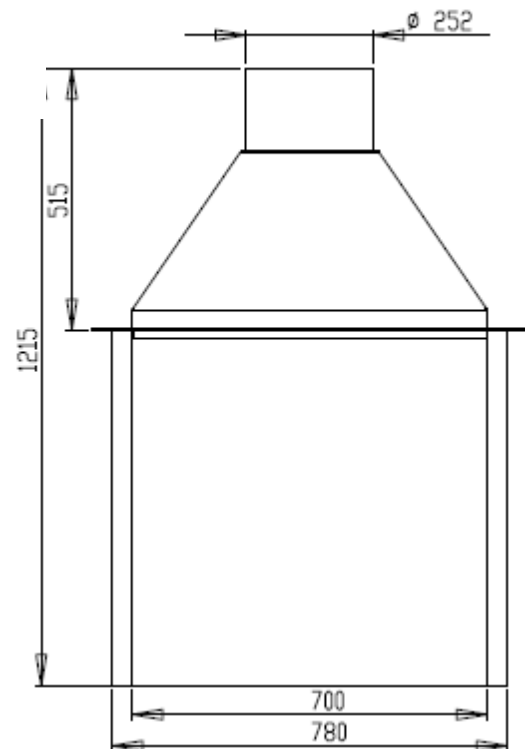

Set bestaat uit:

- stalen rookkap met uitgang naar rond 250 mm
- vuurvaste achterwand 700 x 700 mm
- 2 zijwanden van 325 x 700 mm
- verzonken stookrooster met aslade

Afmetingen stalen rookkap

Verzonken stookrooster met aslade