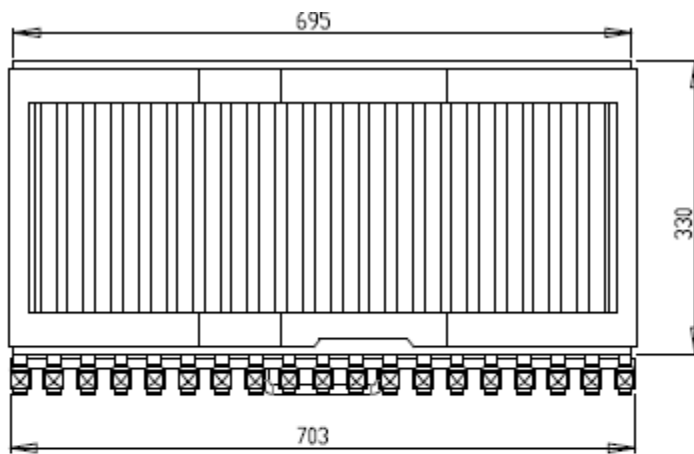

Set bestaat uit:

- stalen rookkap met uitgang naar rond 250 mm
- vuurvaste achterwand 700 x 700 mm
- 2 zijwanden van 325 x 700 mm
- klassiek stookrooster met aslade

Afmetingen stalen rookkap

Stookrooster met aslade