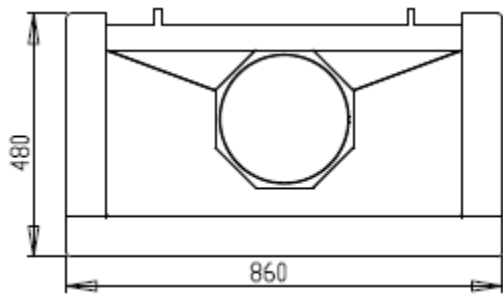

Set bestaat uit:

- stalen rookkap met uitgang naar rond 250 mm
- vuurvaste achterwand 700 x 700 mm
- 2 zijwanden van 325 x 700 mm
- klassiek stookrooster met aslade

Afmetingen stalen rookkap

Stookrooster met aslade