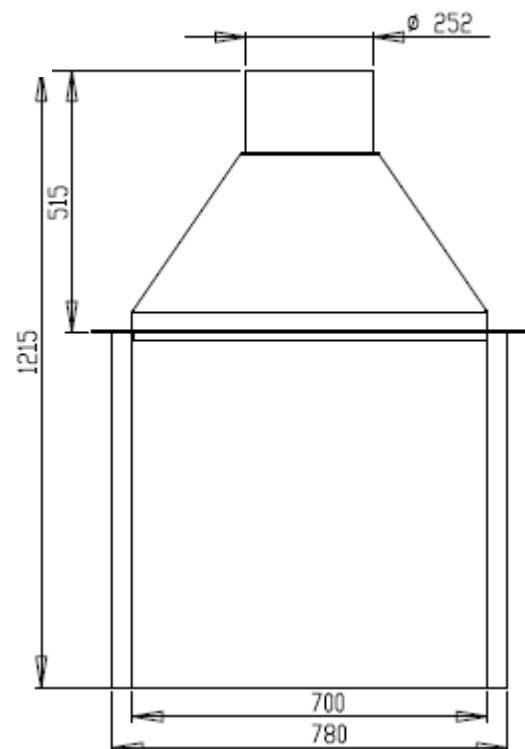

Set bestaat uit:

- stalen rookkap met uitgang naar rond 250 mm
- vuurvaste achterwand 700 x 700 mm
- 2 zijwanden van 325 x 700 mm
- klassiek stookrooster met aslade

Afmetingen stalen rookkap

Stookrooster met aslade