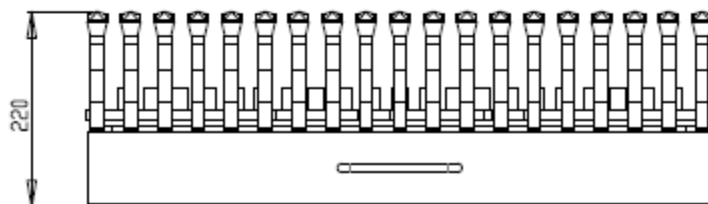

Set bestaat uit:

- stalen rookkap met uitgang naar rond 250 mm
- vuurvaste achterwand 700 x 700 mm
- 2 zijwanden van 325 x 700 mm
- klassiek stookrooster met aslade

Afmetingen stalen rookkap

Stookrooster met aslade