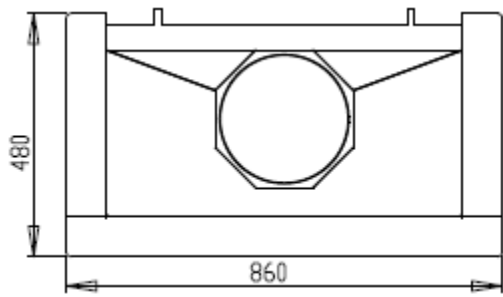

Set bestaat uit:

- stalen rookkap met uitgang naar rond 250 mm
- vuurvaste achterwand 700 x 700 mm
- 2 zijwanden van 325 x 700 mm
- modern stookrooster met aslade

Afmetingen stalen rookkap

Stookrooster met aslade