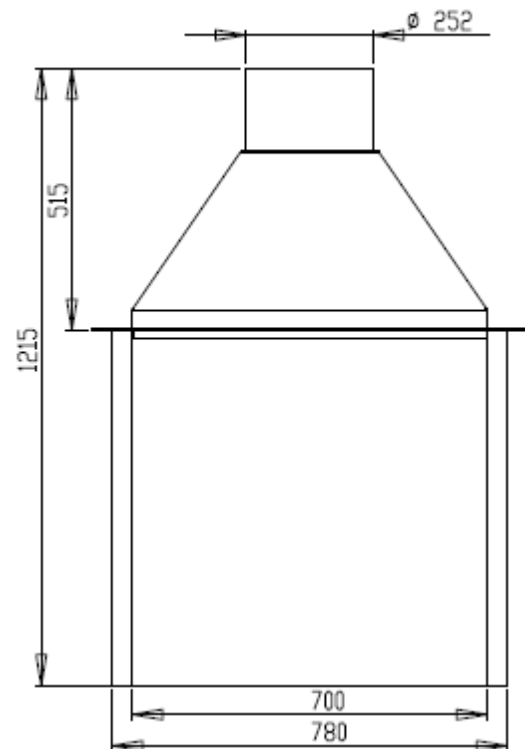

Set bestaat uit:

- stalen rookkap met uitgang naar rond 250 mm
- vuurvaste achterwand 700 x 700 mm
- 2 zijwanden van 325 x 700 mm
- modern stookrooster met aslade

Afmetingen stalen rookkap

Stookrooster met aslade