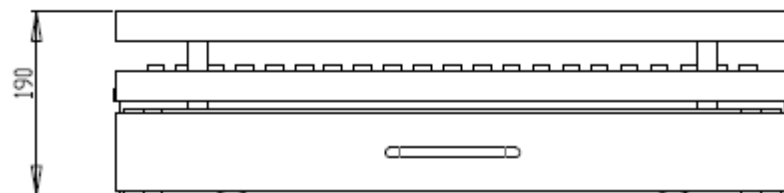

Set bestaat uit:

- stalen rookkap met uitgang naar rond 250 mm
- vuurvaste achterwand 700 x 700 mm
- 2 zijwanden van 325 x 700 mm
- modern stookrooster met aslade

Afmetingen stalen rookkap

Stookrooster met aslade