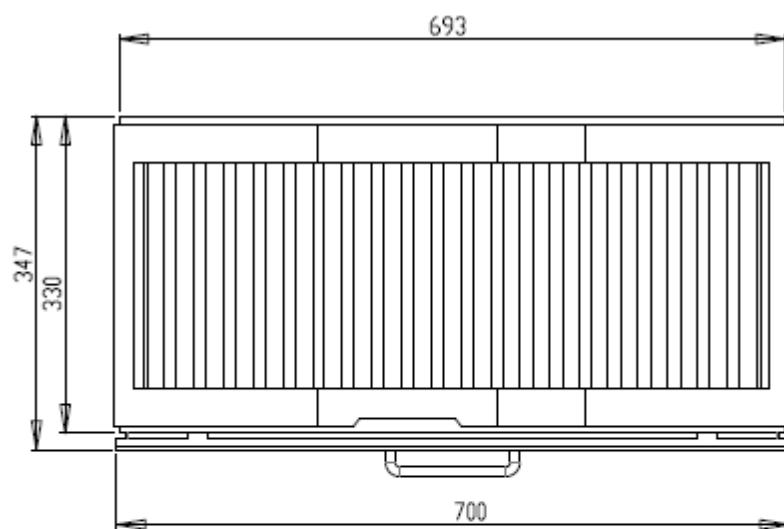

Set bestaat uit:

- stalen rookkap met uitgang naar rond 250 mm
- vuurvaste achterwand 700 x 700 mm
- 2 zijwanden van 325 x 700 mm
- modern stookrooster met aslade

Afmetingen stalen rookkap

Stookrooster met aslade