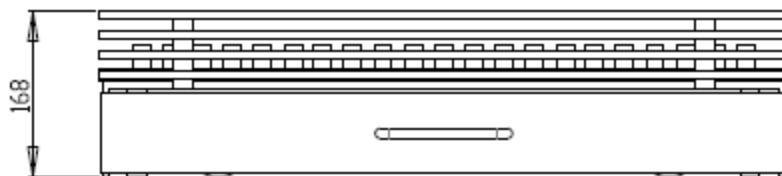

Set bestaat uit:

- stalen rookkap met uitgang naar rond 250 mm
- vuurvaste achterwand 700 x 700 mm
- 2 zijwanden van 325 x 700 mm
- modern stookrooster met aslade

Afmetingen stalen rookkap

Stookrooster met aslade