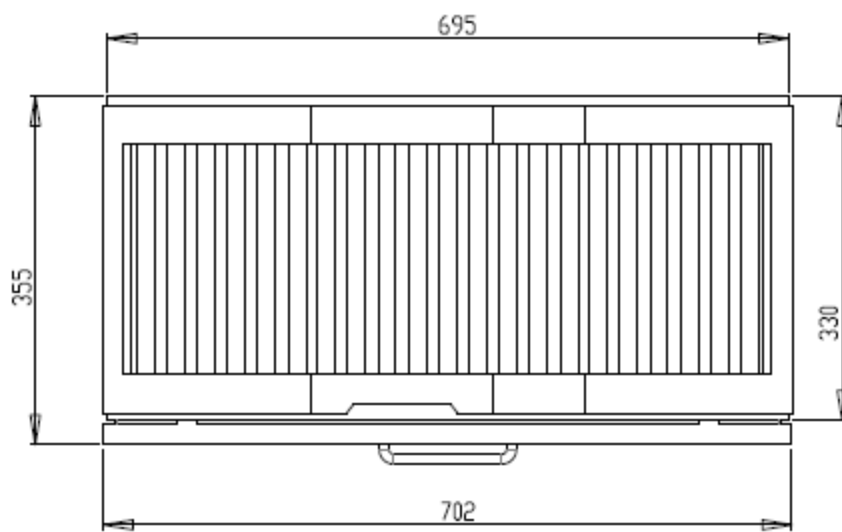

Set bestaat uit:

- stalen rookkap met uitgang naar rond 250 mm
- vuurvaste achterwand 700 x 700 mm
- 2 zijwanden van 325 x 700 mm
- modern stookrooster met aslade

Afmetingen stalen rookkap

Stookrooster met aslade