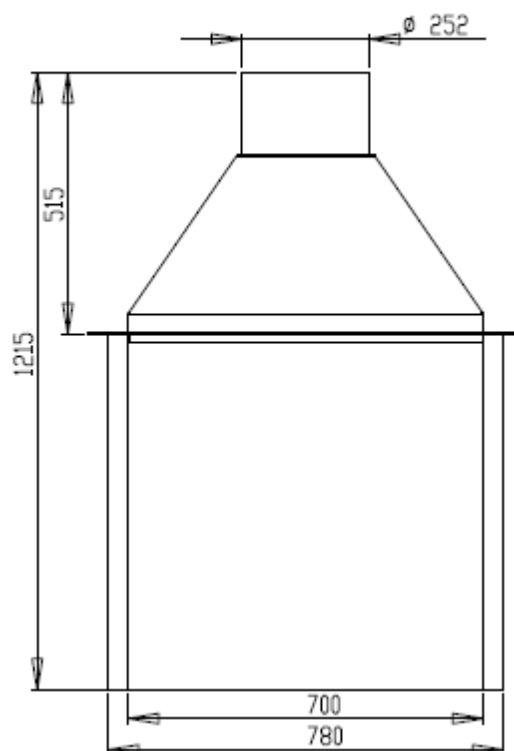

Set bestaat uit:

- stalen rookkap met uitgang naar rond 250 mm
- vuurvaste achterwand 700 x 700 mm
- 2 zijwanden van 325 x 700 mm
- modern stookrooster met aslade

Afmetingen stalen rookkap

Stookrooster met aslade