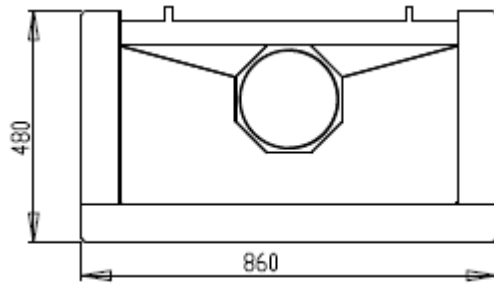

Set bestaat uit:

- stalen rookkap met uitgang naar rond 200 mm
- vuurvaste achterwand 700 breed x 500 mm hoog
- 2 zijwanden van 325 x 500 mm
- 2 delige vuurvaste stookbodem

Afmetingen stalen rookkap

Afmetingen ½ stookvloer