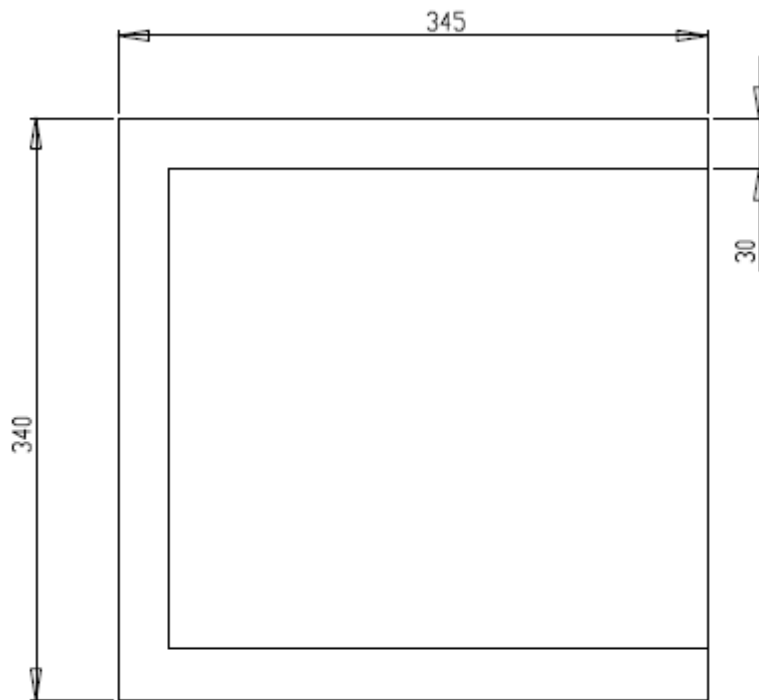

Set bestaat uit:

- stalen rookkap met uitgang naar rond 200 mm
- vuurvaste achterwand 700 breed x 500 mm hoog
- 2 zijwanden van 325 x 500 mm
- 2 delige vuurvaste stookbodem

Afmetingen stalen rookkap

Afmetingen ½ stookvloer