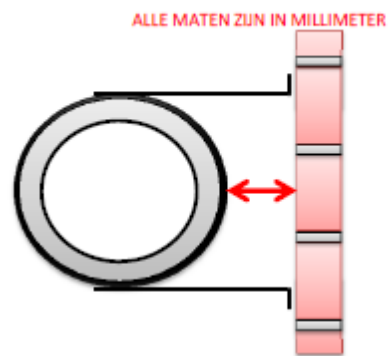

## Maatvoering tot de muur bij gebruik set verlengstukken

	Afstand tot muur minimaal	Afstand tot de muur maximaal
DW 125- 175 mm	186,5 mm	241,5 mm
DW 150-200 mm	174 mm	229 mm
DW 175-225 mm	161,5 mm	216,5 mm
DW 200-250 mm	149 mm	204 mm
DW 250-300 mm	124 mm	179 mm
DW 300-350 mm	99 mm	154 mm
DW 350-400 mm	74 mm	129 mm