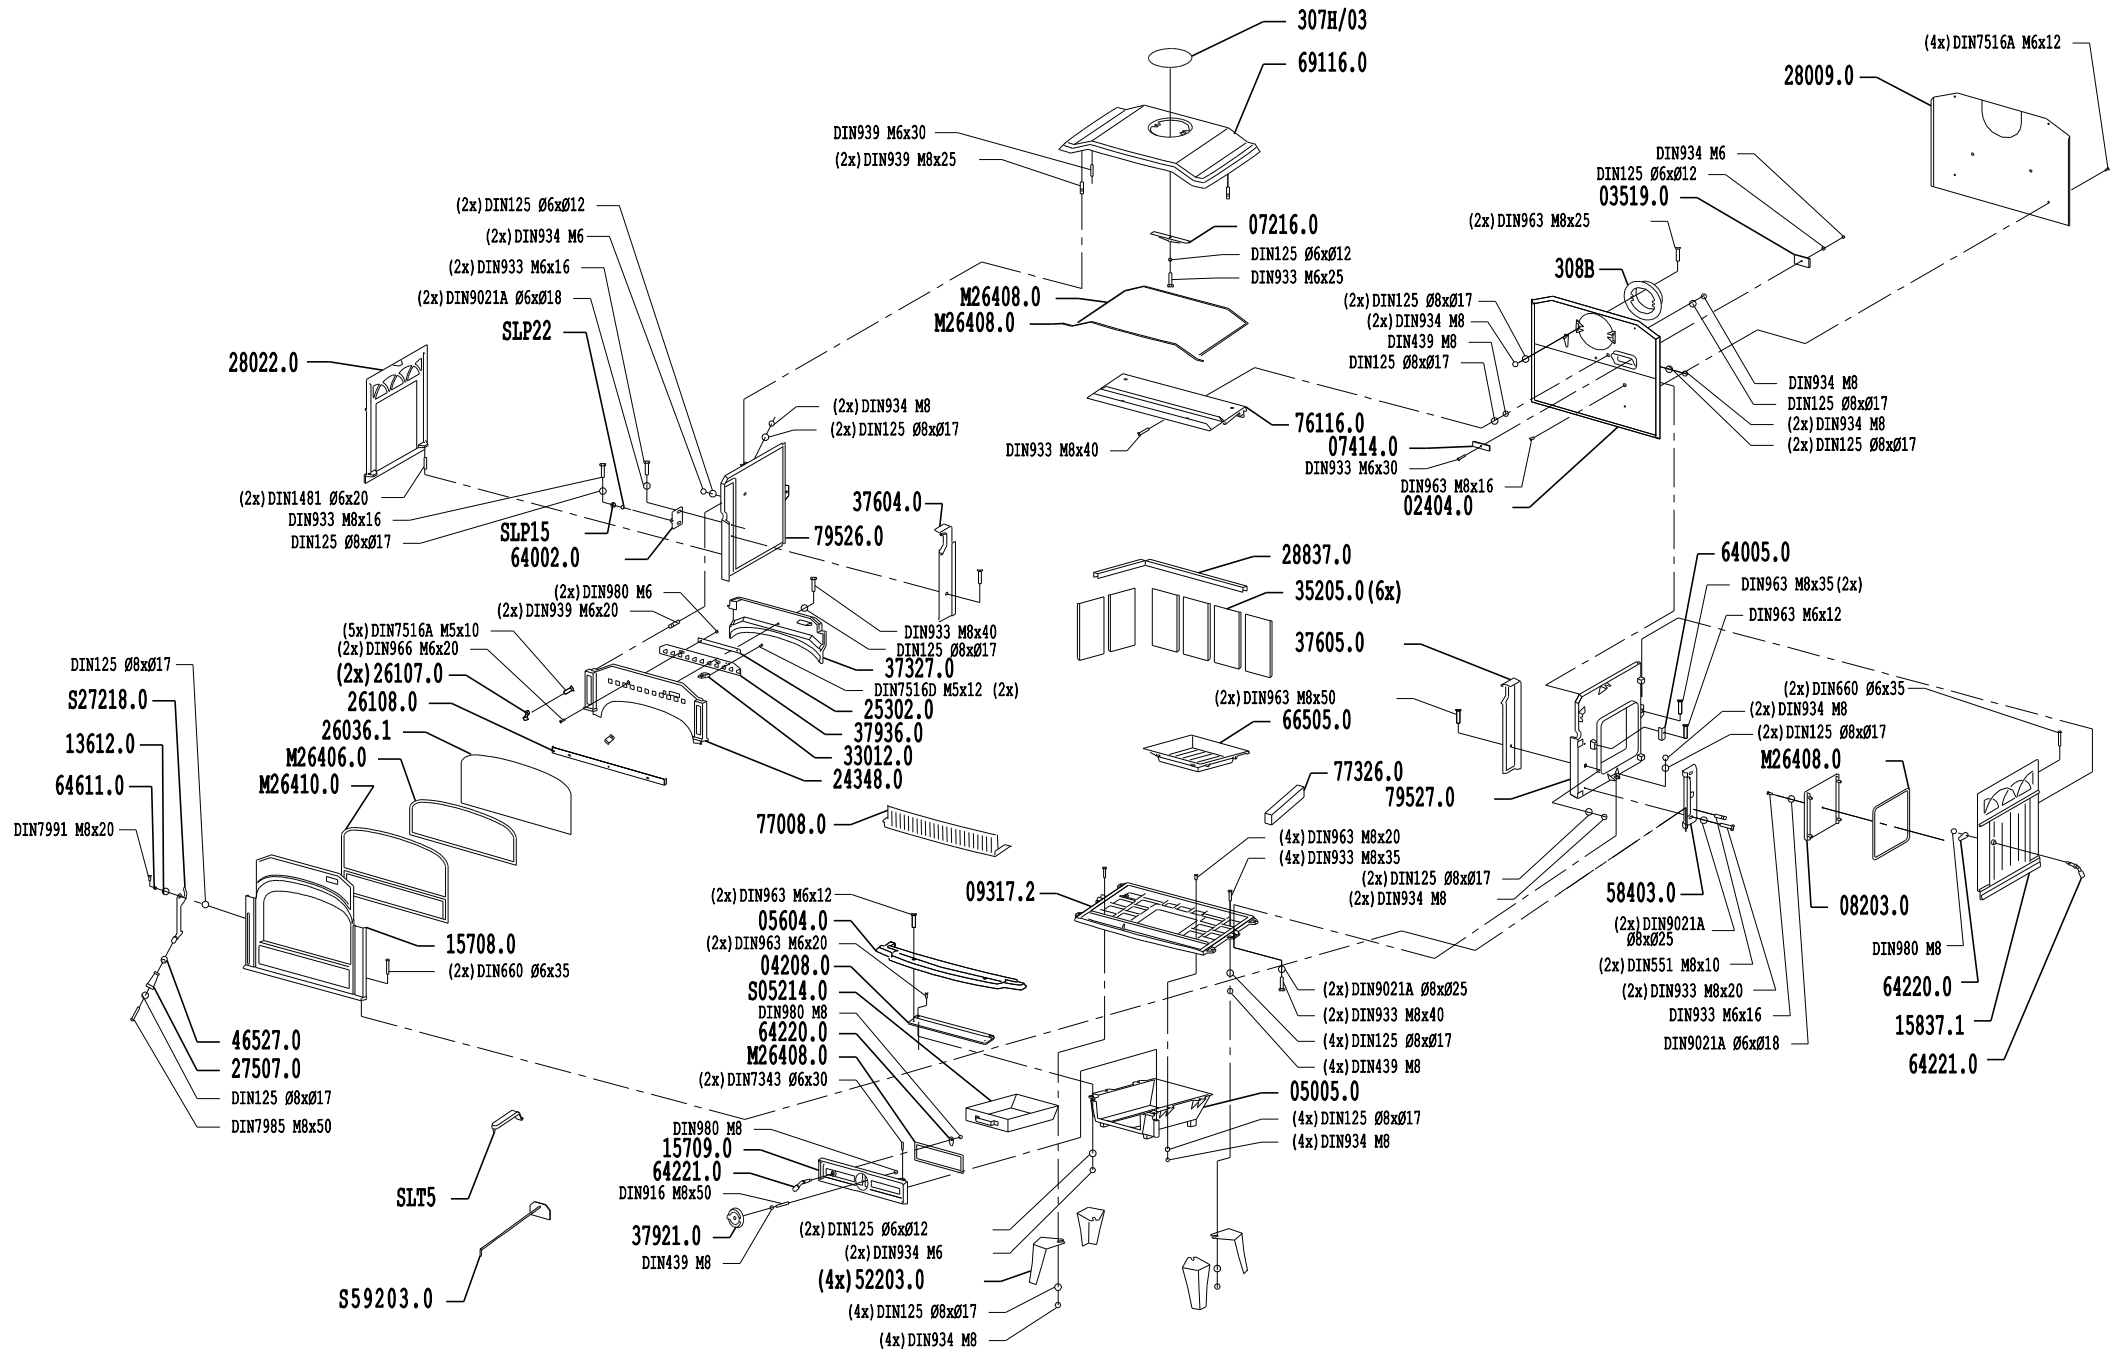

09.93222.000

17/11/11

750GM BE

26036.1	70.26036.000	26036.1 GLAS 700/750 495X252X4R	26036.1 VITRE 700/750 495X252X4R	26036.1 GLASS 700/750 495X252X4R	26036.1 GLAS 700/750 495X252X4R
02404.0	03.02404.005	ACHTERWAND 700	PLAQUE ARRIERE 700	BACK	ACHTERWAND 700
03519.0	03.03519.001	AFDICHTPLAATJE 750MA	PLAQUE DE FERMETURE	SEALING PLATE 750MA	ABDICHTUNGPLÄTTCHEN 750MA
04208.0	03.04208.005	AFSLUITLIP 750	AFSLUITLIP 750	END STRIP	AFSLUITLIP 750
05005.0	03.05005.005	ASBAKHOUDER 750	PORTEUR CENDRIER 750	ACHPAN HOLDER	ASCHEKASTENBEHÄLTER 750
05604.0	03.05604.005	ASVANG 750	BAVETTE 750	ASHLIP	ASCHEFÄNGER
07216.0	70.07216.000	317G/02 SLUITPLAATJE VOOR DEKSEL 152 300-17G	317G/02 PLAQUETTE FERMETURE POUR COUVERCLE 300-17G	317G/02 LOCKING PLATE FOR COVER 300-17G	317G/02 VERSCHUSS PLATTE FÜR DECKEL 300-17G
07414.0	03.07414.000	BEVESTIGINGSSTRIP PLAATJE 750MA	PLAQUE FIXATION POUR PLAQUE DE FERMETURE	BEVESTIGINGSSTRIP PLAATJE 750MA	BEVESTIGINGSSTRIP PLAATJE 750MA
08203.0	70.08209.000	BINNENDEUR 750 GM/GH	PORTE INTERIEURE 750 GM/GH	INNER DOOR 750 GM/GH	INNEN TÜR 750 GM/GH
09317.2	03.09317.200	O09317 BODEMPLAAT 750	BASE 750	BOTTOM PLATE	O09317.0 BODENPLATTE 750
13612.0	70.13612.000	10 ST BUSJE Ø12XØ8X3.5 13612.0	10 P TUBE Ø12XØ8X3.5 13612.0	10 PC BUSHING Ø12XØ8XØ3.5 13612.0	10 P BUECHSE Ø12XØ8XØ3.5 13612.0
15474.0	70.15837.020	S15837.0 VULDEUR 750	S15837.0 PORTE A CHARGER 750	S15837.0 LOADING DOOR 750	S15837.0 FÜLLTÜR 750
15708.0	70.15708.020	15708.0 DEUR 750 GM/GH	15708.0 PORTE 750 GM/GH	15708.0 DOOR 750 GM/GH	15708.0 TÜR 750 GM/GH
15709.0	03.15709.005	ASLADEDEUR 750GH/750GM	PORTE CENDRIER	ASHBOX DOOR 750GH/750GM	ASCHEKASTENTÜR 750GH/750GM
24348.0	03.24348.205	FRONT 750GH/750GM	FACADE 750GH/GM	FRONT PLATE	FRONT 750GH/750GM
25302.0	03.25302.000	GELEIDINGSSTRIP 750GH/GM	PIECE DE GUIDAGE	GUIDE	FÜHRUNGSBAND 750GH/GM
26107.0	70.26107.000	26107.1 4 ST GLASBEVESTIGING BOVEN 700	26107.1 4 P FIXATION DE VITRE 700	26107.1 4 PC GLASS RETAINER 700	26107.1 4 ST GLAS BEHÄLTER 700
26108.0	70.26108.000	26108.0 GLASBEVESTIGING ONDER 700	26108.0 FIXATION DE VITRE DESSOUS 700	26108.0 GLASS RETAINER UNDER 700	26108.0 GLAS BEHÄLTER UNTER 700
27507.0	70.27507.000	SET HOUTEN HANDVAT(ALLERLEI KACHELS+INSERTS) ZWART	SET POIGNÉE BOIS(POÊLES+INSERTS) NOIR	COMPLETE HANDLE WOOD(STOVES+INSERTS) BLACK	COMPLETT GRIFF HOLZ(ÖFEN+EINSATZ) SCHWARZ
28009.0	03.28009.000	! RUGSCHILD 700/750	PLAQUE DE PROTECTION 700	HEATSHIELD	! RÜCKSCHILD 700/750
28022.0	70.28022.020	28022.0 HITTESCHILD 750	28022.0 PLAQUE DE PROTECTION 750	28022.0 HEAT SHIELD 750	28022.0 HITZE SCHILD 750
28837.0	70.28837.000	28837.0 HOUDER BINNENPLAAT 750	28837.0 SUPPORT PLAQUE INTERIEURE 750	28837.0 SUPPORT INNER PLATE 750	28837.0 BEHÄLTER INNEN PLATTE 750
307H/03	70.15339.020	DEKSEL TOPPLAAT 750	COUVERCLE PLAQUE SUPERIEURE 750	COVER TOPPLATE 750	DECKEL TOP PLATTE 750
308B	03.00325.020	AANSLUITKRAAG Ø153 UITW. 500 FR.	RACCORD Ø153	COLLAR Ø153	AANSLUITKRAAG Ø153 UITW. 500 FR.
33012.0	03.33012.005	KNOP LUCHTSCHUIF BOVEN 500	BOUTIN REGLETTE D'AIR DESSUSE	KNOB DRAFT CONTROL UPPER 500	KNOPF LUFTSCHIEBER OBEN 500
35205.0	70.35205.000	LAMEL 720MC 35205.0	LAMELLE 720MC 35205.0	LAMELLA 720MC 35205.0	LAMELLE 720MC 35205.0
37327.0	03.37327.002	LUCHTGELEIDER 750GH/750GM	CONDUCTEUR D'AIR	AIR DEFLECTOR	LUCHTGELEIDER 750GH/750GM
37604.0	03.37604.000	LUCHTKOKER LINKS 700	BOITE D'AIR GAUCHE 700	AIRDUCT LEFT	LUFTSCHACHT LINKS 700
37605.0	03.37605.000	LUCHTKOKER RECHTS 700	BOITE D'AIR DROITE 700	AIRDUCT RIGHT	LUFTSCHACHT RECHTS 700
37921.0	70.37921.020	O37921.0 LUCHTSCHUIF ASLADE 500	O37921.0 REGLETTE D'AIR BAC A CENDRES 500	O37921.0 DRAFT CONTROL ASH BOX 500	O37921.0 LUFT SCHIEBER ASCHEKASTEN 500
37936.0	03.37936.000	LUCHTSCHUIF BOVEN 750H/750MC	REGLETTE D'AIR DESSUS	DRAFT CONTROL	LUFTREGLER OBEN 750H/750MC
46527.0	03.46527.041	OPVULSTUK GEZWART 450/750 *Z	CONNECTION Pièce	CONNECTOR PIECE	TEIL FUER TUERGRIFF
52203.0	70.52203.020	52203.0 POOT 700	52203.0 PIED 700	52203.0 LEG 700	52203.0 FUSS 700
58403.0	70.58403.000	58403.0 SCHARNIERLIJST 700	58403.0 PAUMELLE 700	58403.0 HINGE BRACKET 700	58403.0 SCHARNIERLISTE 700
64002.0	70.64002.000	64002.0 SLUITPLAAT 700	64002.0 PLAQUETTE FERMETURE 700	64002.0 LOCKING PLATE 700	64002.0 VERSCHUSS PLATTE 700
64005.0	70.64005.000	64005.0 SLUITPLAAT 750 ZIJDEUR	64005.0 PLAQUETTE FERMETURE 750	64005.0 LOCKING PLATE 750	64005.0 VERSCHUSS PLATTE 750
64220.0	70.64220.000	SLUITLIP DEUR	PLAQUETTE FERMETURE	LOCKING LIP	VERSCHUSS LIPE
64221.0	70.64221.041	SLUITSTUK 450/500/750 ZWART 64221.0	PIECE DE FERMETURE 450/500/750/NOIRE 64221.0	CLOSING BREECH 450/500/750 ZWART 64221.0	VERSCHLUSS STÜCK 450/500/750 SCHWARZ 64221.0
64611.0	70.64611.000	10 st SNELBORGER - 64611.0	10 pc RONDELLE A11 STARLOCK - 64611.0	10 pc WASHER A11 STARLOCK - 64611.0	10 st UNTERLEGSCHIEBE A11 STARLOCK - 64611.0
66505.0	70.66505.000	66505.0 STOOKROOSTER 750	66505.0 GRILLE DE FEU 750	66505.0 GRATE 750	66505.0 FEUERROST 750
69116.0	70.69116.020	69116.0 TOPPLAAT 750	69116.0 PLAQUE SUPERIEURE 750	69116.0 TOP PLATE 750	69116.0 TOPPLATTE 750
76116.0	70.76116.000	VLAMPLAAT 750GH GEMONTEERD	DEFLECTEUR 750GH ASSEMBLÉ	BAFFLE PLATE 750GH ASSEMBLED	FLAMMLEITPLATTE 750GH MONTIERT
77008.0	70.77008.020	VUURKORF 700	GARDE-BUCHES 700	LOG RETAINER 700	STEHROST 700
77351.0	70.77351.000	STEEN VERMICULIET ONDER DEUR 750	BRIQUE VERMICULITE DESSOUS PORTE 750	STONE VERMICULITE UNDER DOOR 750	STEIN VERMICULIET UNTER TÜR 750
79526.0	03.79526.105	ZIJWAND LINKS 750	PLAQUE LATERAL GAUCHE	SIDE	SEITENWAND LINKS 750