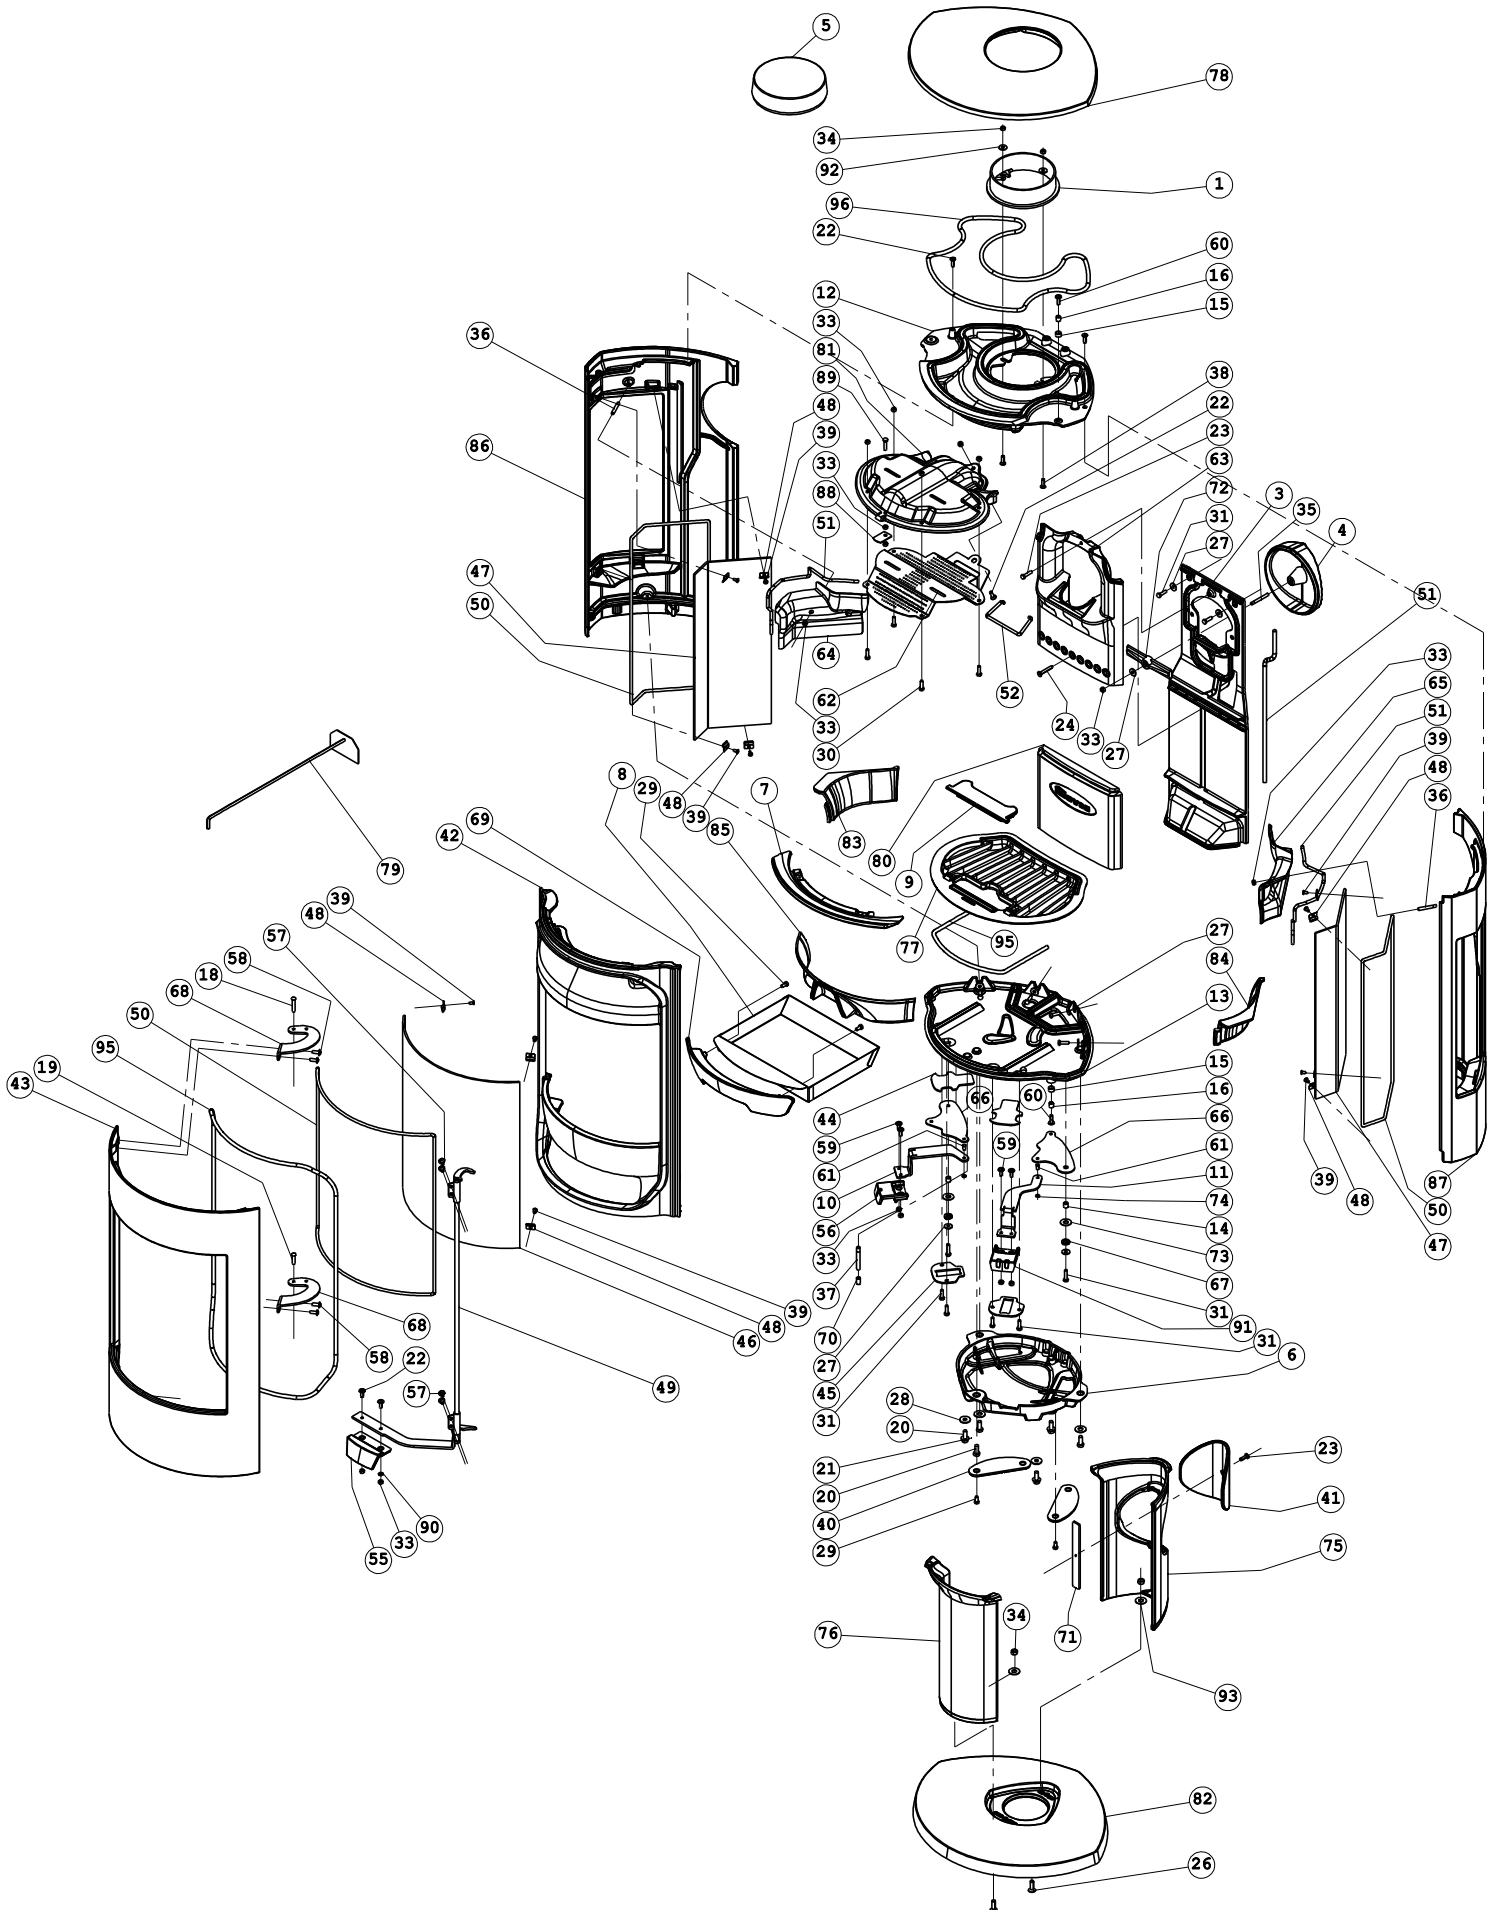

# ASTRO3 CB/P

1	70.00336.020	308B AANSLUITKRAAG Ø150 UITW. 300-8B	308B BUSELOT Ø150 EXTÉRIEUR 300-8B	308B FLUE COLLAR Ø150 OUTSIDE 300-8B	308B ANSCHLUSS STÜTZE Ø150 AUßERLICH 300-8B
3	02.02452.000	ACHTERWAND ASTRO3 GEM.	PLAQUE ARRIERE	ACHTERWAND ASTRO3 GEM.	ACHTERWAND ASTRO3 GEM.
4	70.03168.020	AFDEKPLAAT ACHTER ASTRO3	PLAQUE DE COUVERTURE ARRIERE ASTRO3	COVER PLATE REAR ASTRO3	ABDEK PLATTE RÜCK SEITE ASTRO3
5	70.03150.020	AFDEKPLAAT ASTRO2/3/4	PLAQUE DE COUVERTURE ASTRO 2/3/4	COVER PLATE ASTRO2/3/4	ABDEK PLATTE ASTRO 2/3/4
6	03.03169.205	AFDEKPLAAT LUCHTSCHUIF ASTRO 3-4	PLAQUE DE COUVERTURE REGLETTE D'AIR ASTRO 3-4	COVERPLATE DRAFT CONTROL ASTRO 3-4	ABDECKPLATTE LUFTREGLER ASTRO 3-4
7	70.04225.020	AFSLUITPLAAT ASTRO3 MF/CB	COVER PLATE ASTRO3	COVER PLATE ASTRO3	ABSCHLIESSPLATTE ASTRO3 MF/CB
8	70.05231.000	ASLADE ASTRO 3 - 4	BAC A CENDRES ASTRO3-4	ASH BOX ASTRO 3-4	ASCHENKASTEN ASTRO 3-4
9	70.05404.020	ASLUIK 04 ANTRACIET	VOLET CENDRIER ANTRACITE 04	DE-ASHING COVER ANTRACITE 04	ASCHE LUKE ANTHRAXIT 04
10	03.06123.000	BEDIENING PRIMAIRE LUCHTSCHUIF ASTRO 3-4	TIGE DE COMMANDE REGLETTE D'AIR PRIMAIRE ASTRO3-4	CONTROL BRACKET DRAFT CONTROL	BEDIENUNG PRIMÄRE LUFTREGLER ASTRO 3-4
11	03.06124.100	BEDIENING SECUND. LUCHTSCHUIF ASTRO 3-4	BEDIENING SECUND. LUCHTSCHUIF ASTRO 3-4	CONTROL BRACKET DRAFT CONTROL	BEDIENING SECUND. LUCHTSCHUIF ASTRO 3-4
12	03.08363.205	BINNENTOPPLAAT ASTRO3	PLAQUE INTERIEURE ASTRO3	INNER TOPPLATE ASTRO3	INNEN TOPPLATTE ASTRO3
13	03.09206.205	BODEMPLAAT ASTRO3	BODEMPLAAT ASTRO3	BOTTOM PLATE ASTRO3	BODENPLATTE ASTRO 3
14	03.13610.000	BUS Ø6.1XØ10X10	TUBE PAUMELLE Ø6.1XØ10X10	BUSHING Ø6.1xØ10x10	ABSTANDSHALTER Ø6.1XØ10X10
15	70.13623.041	10 st BUSJE Ø13 XØ10 X7.5 GEZWART	10 p TUBE Ø13XØ10X7.5	10 pc BUSHING Ø13XØ10X7.5	10 st BÜCHSE Ø13XØ10X7.5
16	70.13619.000	10 st BUSJE SLUITSTUK Ø10XØ6X8.5	10 p TUBE PIECE DE FERMETURE Ø10XØ6X8.5	10 pc BUSHING LATCH Ø10XØ6X8.5	10 st BÜCHSE VERSCHLUSS STÜCK Ø10XØ6X8.5
18	70.17501.000	10 st D660 Ø6X25 BOLKOP KLINKN	10 p RIVET DIN 660 Ø6x25	10 pc HINGE PIN 6X25	10 st SCHARNIERSTIFT 660 Ø6x25
19	70.17516.000	10 ST Ø5.9x35 RVS BOLKOPKLINKNAGEL - 17505.0	10 P RIVET Ø6X35 - 17505.0	10 PC RIVET Ø6X35 - 17505.0	10 ST RIVER Ø6X35 - 17505.0
20	70.22201.041	10 st D6921 M8X20 ZESKANTFLENSBOUW GEZW	10 p BOULON DIN 6921 M8x20 NOIR	10 pc BOLT DIN 6921 M8x20 BLACK	10 st BOLZEN DIN 6921 M8x20 SCHWARZ
22	70.18602.041	10 st D7991 M6X20 VERZ.SCHR.BIZK GEZW VOLDR	10 p VIS DIN 7991 M6x20 NOIR	10 pc SCREW DIN 7991 M6x20 BLACK	10 st SCREW DIN 7991 M6x20 BLACK
23	70.18605.041	10 st D7991 M6X30 VERZ.SCH.B.ZESK GEZW VOL DR.	10 p VIS DIN 7991 M6X30 NOIR	10 pc SCREW DIN 7991 M6X30 BLACK	10 st SCHRAUBE DIN 7991 M6X30 SCHWARZ
24	70.18603.041	10 st D7991 M6X40 VERZ.SCHR.BIZK.GEZW. VOL DR	10 p VIS DIN 7991 M6x40	10 pc SCREW DIN 7991 M6x40	10 st SCREW DIN 7991 M6x40
26	70.18610.041	10 st D7991 M8X25 VERZ.SCHR.BIZK GEZW VOL DR	10 p VIS DIN 7991 M8x25 NOIR	10 pc SCREW DIN 7991 M8x25 BLACK	10 st SCHRAUBE DIN 7991 M8x25 SCHWARZ
27	70.18701.000	10 st D9021A Ø6XØ18 SLUITRING	10 P RONDELLE DIN 9021A Ø6	10 PC WASHER DIN 9021A Ø6XØ18	10 st UNTERLEGSCHIEBE DIN 9021A Ø6XØ18
29	70.19303.000	10 st D933 M6X12 GEZWART ZESKANTTAPBOUW	10 p BOULON DIN 933 M6x12	10 pc BOLT DIN 933 M6x12	10 st BOLZEN DIN 933 M6x12
30	03.19304.041	D933 M6X16 ZESKANTTAPBOUW GEZWART *	BOULON DIN 933 M6x16 NOIR	BOLT DIN 933 M6x16 BLACK	BOLZEN DIN 933 M6x16 SCHWARZ
31	70.19305.000	10 st D933 M6X20 ZESKANTTAPBOUW	10 p BOULON DIN 933 M6x20	10 pc BOLT DIN 933 M6x20	10 st BOLZEN DIN 933 M6x20
33	70.19410.000	10 st D934 M6 ZESKANTMOEREN	10 p ECROU DIN 934 M6	10 pc NUT DIN 934 M6	10 st MUTTER DIN 934 M6
34	70.19401.000	10 ST D934 M8 ZESKANTMOER 19401.0	10 P ECROU DIN 934 M8 19401.0	10 PC NUT DIN 934 M8 19401.0	10 ST MUTTER DIN 934 M8 19401.0
35	70.19505.000	10 st TAPEIND M6X35	10 p GOUJON DIN 939 M6x25	10 pc STUD DIN 939 M6x35	10 st STIFTSCHRAUBE DIN 939 M6x35
36	70.19506.000	10 st D939 M6X40 TAPEINDEN	10 p GOUJON DIN 939 M6x40	10 pc STUD DIN 939 M6x40	10 st STIFTSCHRAUBE DIN 939 M6x40
37	70.19511.000	10 st D939 M8X50 TAPEIND	10 p GOUJON DIN 939 M8x50	10 pc STUD DIN 939 M8x50	10 st STIFTSCHRAUBE DIN 939 M8x50
38	70.19732.000	10 st D963 M8X20 PLATV.SCHR.ZGS	10 p VIS DIN 963 M8x20	10 pc SCREW DIN 963 M8x20	10 st SCHRAUBE DIN 963 M8x20
39	70.19801.041	10 st M5X10 PLATV.SCHR.KK ZWART 4.6	10 p VIS DIN 965 M5x10 NOIR	10 pc SCREW DIN 965 M5x10 BLACK	10 st SCHRAUBE DIN 965 M5x10 SCHWARZ
40	70.15351.020	DEKSEL LUCHTINLAAT ASTRO 3-4	COUVERCLE ENTREE D'AIR ASTRO3-4	COVER AIR INLET ASTRO 3-4	DECKEL LUFTEINLASS ASTRO 3-4
41	03.15361.002	DEKSEL SOKKEL ASTRO3	COUVERCLE SOCLE ASTRO3	COVER PEDESTAL ASTRO3	DECKEL SOCKEL ASTRO3
42	03.24447.102	FRONT ASTRO 3	FACADE ASTRO3	FRONT ASTRO3	FRONT ASTRO 3
43	03.15940.105	FRONTDEUR ASTRO3	PORTE FACADE ASTRO3	FRONTDOOR ASTRO3	TÜR ASTRO3
44	03.25308.000	GELEIDINGSPLAAT BOVEN LUCHTSCHUIF	CONDUCTEUR DESSUS VOLET D'AIR	CONDUCTOR PLATE UP AIR CONTROL	FÜHRUNGSPLATTE OBEN LUFTREGLER
45	03.25309.000	GELEIDINGSPLAAT ONDER LUCHTSCHUIF	CONDUCTEUR DESSOUS VOLET D'AIR	CONDUCTOR PLATE UNDER AIR CONTROL	FÜHRUNGSPLATTE UNTEN LUFTREGLER
46	70.26345.000	GLAS GEBOGEN DEUR ASTRO 3	VITRE ARRONDIE PORTE ASTRO 3	GLASS CURVED DOOR ASTRO 3	GLAS BOGEN TUR ASTRO 3
47	70.26346.000	GLAS ZIJWAND ASTRO 3	VITRE LATERALE ASTRO 3	GLASS SIDE ASTRO 3	GLAS SEITEWAND ASTRO 3
48	70.26101.041	4ST SET GLASBEV.; 20X20MM	4PC SET FIXATION VITRE 20X20	4PC SET GLASS RETAINER 20X20	4ST SET GLAS BEHÄLTER 20X20
49	70.65460.020	GRENDSTANG (GELAST) ASTRO 3	TIGE LOQUET ASTRO 3	ROD HANDLE ASTRO 3	STANGE GRIFF ASTRO 3
50	70.79874.000	SERVICE KIT 2.5M GLASV.KOUS ZELFKL 6MM	SERVICE KIT 2.5M JOINT FIBRE CER. 6MM ADHÉSIF	SERVICE KIT 2.5M GLASS FIBER ROPE 6MM SELF-ADHESIV	SERVICE KIT 2.5M GLASFASER SCHNUR 6MM KLEBSTOFF