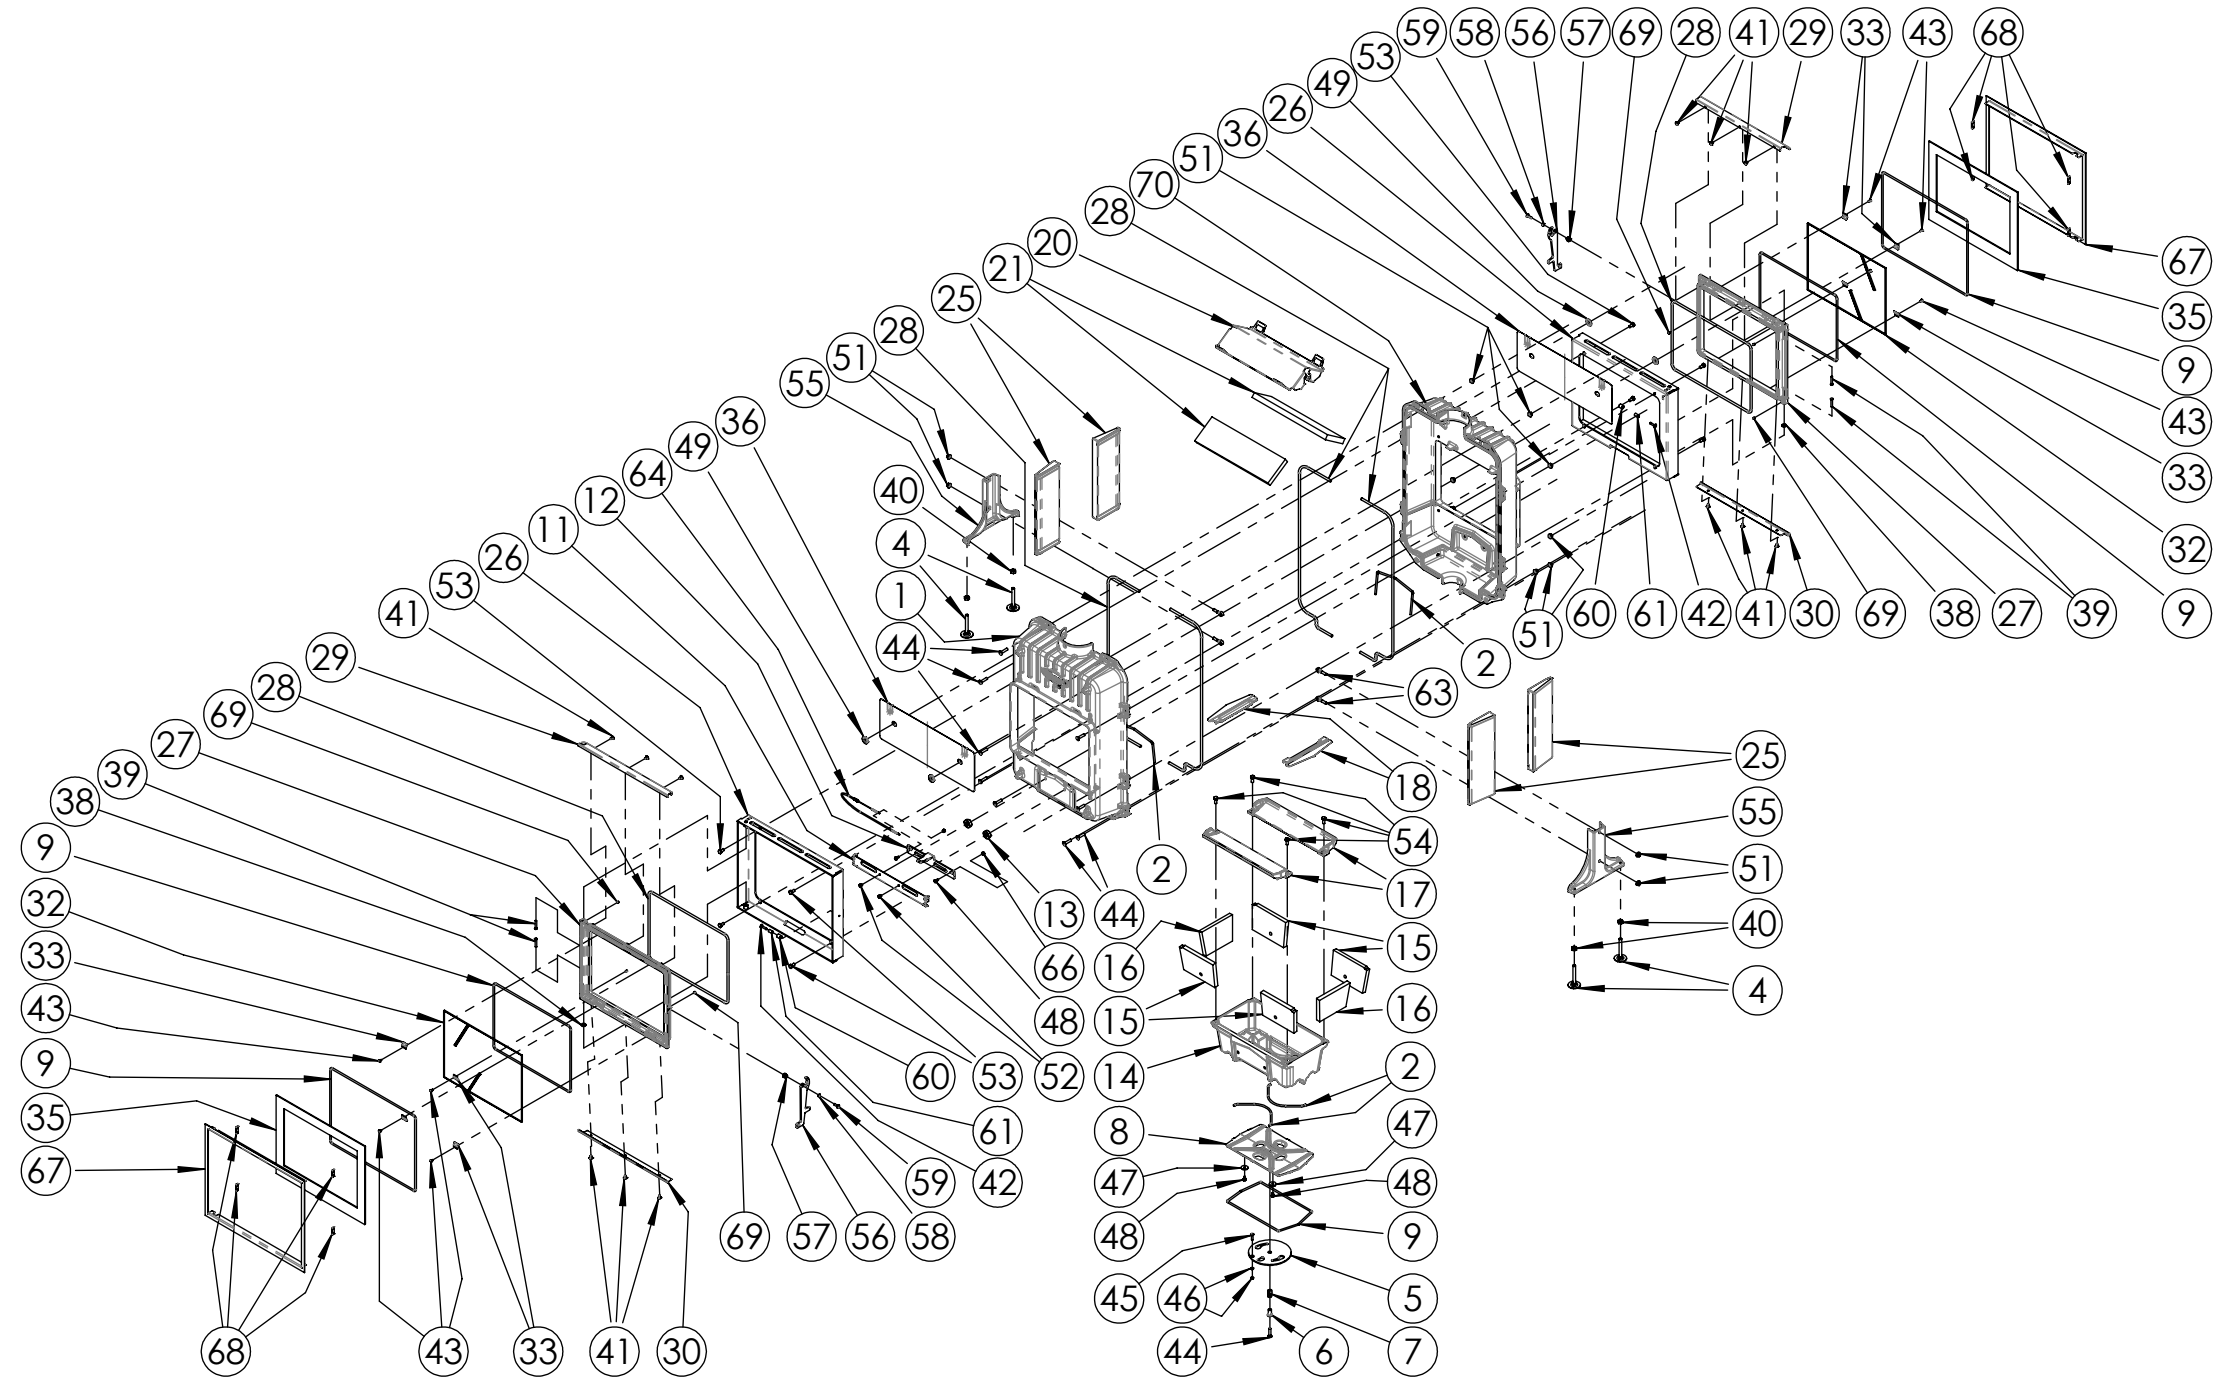

ZEN 102

1	03.24476.006	FRONT ZEN	FACADE	FRONT	FRONT ZEN
2	70.79870.000	SERVICE KIT 4.0M GLASVEZELKOORD 6MM - TU.SK6	SERVICE KIT 4.0M JOINT FIBRE CERAMIQUE 6MM - SK6	SERVICE KIT 4.0M GLASS FIBER ROPE 6MM -TU.SK6	SERVICE KIT 4.0M GLASFABER SCHNUR 6MM - TU.SK6
4	03.76310.100	STELVOET + BESCHERMKAPJE	STELVOET + BESCHERMKAPJE	LEVEL ADJUSTOR AND PROTECTION CAP	STELFUSS SCHUTZ KAPPE
5	03.38019.100	LUCHTSCHUIF ZEN	REGLETTE D'AIR ZEN	DRAFT CONTROL ZEN	LUFT SCHIEBER ZEN
6	03.13663.000	FLENSBUS Ø8.2XØ18X26	FLENSBUS Ø8.2XØ18X26	BUSH	FLENSBUS Ø8.2XØ18X26
7	70.72644.000	DRUKVEER RVS Ø18.2XØ1.25X40.5	RESSORT RVS Ø18.2XØ1.25X40.5	SPRING RVS Ø18.2XØ1.25X40.5	FEDER RVS Ø18.2XØ1.25X40.5
8	03.03199.005	AFDEKPLAAT LUCHTSCHUIF ZEN	PLAQUE DE COUVERTURE REGLETTE D'AIR	AFDEKPLAAT LUCHTSCHUIF ZEN	AFDEKPLAAT LUCHTSCHUIF ZEN
9	70.79902.000	Z334 GL.VEZELKOORD Ø6 Z.KL.L=1.1M	Z334 JOINT FIBRE 10X3MM ADHÉSIF	Z334 GLASS FIBER ROPE Ø6 Z.KL.L=1.1M	Z334 GLASFASER SCHNUR Ø6 Z.KL.L=1.1M
11	03.42029.000	MONTAGEPLAAT BEDIENING LUCHTSCHUIF ZEN	MONTAGEPLAAT BEDIENING LUCHTSCHUIF ZEN	MONTAGEPLAAT BEDIENING LUCHTSCHUIF ZEN	MONTAGEPLAAT BEDIENING LUCHTSCHUIF ZEN
12	03.06140.000	BEDIENING LUCHTSCHUIF ZEN	BEDIENING LUCHTSCHUIF ZEN	HANDLE DRAFT CONTROL	BEDIENING LUCHTSCHUIF ZEN
13	03.13664.000	BUS Ø30 X Ø12 X 15.4 - M6	BUS Ø30 X Ø12 X 15.4 - M6	BUSH	BUS Ø30 X Ø12 X 15.4 - M6
14	03.66547.005	STOOKBODEM ZEN	STOOKBODEM ZEN	FIRE PLATE BOTTOM	STOOKBODEM ZEN
15	70.77541.000	CHAMOTTE STOOKBODEM V+A ZEN	CHAMOTTE PLAQUE DE SOLE F+A ZEN	CHAMOTTE FIRE PLATE BOTTOM F+B ZEN	SCHAMOTTE FEUER BODEN V+H ZEN
16	70.77542.000	CHAMOTTE STOOKBODEM LINKS EN RECHTS ZEN	CHAMOTTE PLAQUE DE SOLE GAUCHE ET DROITE ZEN	CHAMOTTE FIRE PLATE BOTTOM LEFT AND RIGHT ZEN	SCHAMOTTE FEUER BODEN LINKS X RECHTS ZEN
17	70.77436.021	VUURKORF ZEN	GARDE-BUCHES ZEN	LOG RETAINER ZEN	STEHROST ZEN
18	70.77437.000	VUURKORF LE EN RE ZEN	GARDE-BUCHES GAUCHE ET DROIT ZEN	LOG RETAINER LEFT RIGHT ZEN	STEHROST LI UND RE ZEN
20	70.29041.000	HOUDER VLAMPLAAT	SUPPORT DEFLECTEUR	SUPPORT BAFFLE PLATE	BEHÄLTER FLAMLEITPLATTE
21	70.77535.000	VERMICULIET STEEN ZEN	VERMICULITE BRIQUE ZEN	VERMICULITE STONE ZEN	VERMICULIET STEIN ZEN
25	70.77540.000	VERMICULIET LINKS EN RECHTS ZEN	VERMICULITE GAUCHE ET DROITE ZEN	VERMICULITE LEFT AND RIGHT ZEN	VERMICULIET LINKS X RECHTS ZEN
26	03.62256.100	FRONTKADER ZEN	FRONTKADER ZEN	FRONTKADER ZEN	FRONTKADER ZEN
27	72.15986.000	FRONTDEUR ZEN GEMONT.	PORTE FACADE ZEN MONTÉE	DOOR FRONT ZEN ASSEMBLED	TÜR ZEN MONT.
28	70.79869.000	SERVICE KIT 6.5M GLASVEZELKOORD 8MM - SK	SERVICE KIT 6.5M JOINT FIBRE CERAMIQUE 8MM - SK	SERVICE KIT 6.5M GLASS FIBER ROPE 8 MM - SK	SERVICE KIT 6.5M GLASFABER SCHNUR 8MM - SK
29	70.26166.021	GLASBEVESTIGING BOVEN ZEN	FIXATION DE VITRE ZEN	GLASS RETAINER TOP ZEN	GLAS BEHÄLTER OBEN ZEN
30	70.26167.021	GLASBEVESTIGING ZEN	FIXATION DE VITRE ZEN	GLASS RETAINER ZEN	GLAS BEHÄLTER ZEN
32	70.26373.000	GLAS ACHTER ZEN	VITRE CERAMIQUE ARRIERE ZEN	CERAMIC GLASS BEHIND ZEN	GLASSSCHEIBE HINTER ZEN
33	70.26101.041	4ST SET GLASBEV.; 20X20MM	4PC SET FIXATION VITRE 20X20	4PC SET GLASS RETAINER 20X20	4ST SET GLAS BEHÄLTER 20X20
35	70.26372.000	FRONTGLAS ZEN	VITRE CERAMIQUE ZEN	CERAMIC GLASS ZEN	GLASSSCHEIBE ZEN
36	03.71349.000	HITTESCHILD VOOR-ACHTER ZEN	HITTESCHILD VOOR-ACHTER ZEN	HITTESCHILD VOOR-ACHTER ZEN	HITTESCHILD VOOR-ACHTER ZEN
38	70.17901.000	10 st D7349 Ø6,4XØ17X3 SLUITRING DIK	10 p ROND. D7349 Ø6,4xØ17x3	10 pc WASHER D7349 Ø6,4xØ17x3	10 st UNTERL.SCH.D7349 Ø6,4xØ17x3
39	70.17516.000	10 ST Ø5.9x35 RVS BOLKOPKLINKNAGEL - 17505.0	10 P RIVET Ø6X35 - 17505.0	10 PC RIVET Ø6X35 - 17505.0	10 ST RIVER Ø6X35 - 17505.0
40	70.19406.000	10 st ZESKANT MOER M10	10 p D934 M10 ECROU	10 pc NUT DIN 934 M10	10 st D934 M10 MUTTER
41	70.16305.041	10 st SCHROEF M6X10	10 p VIS M6X10	10 pc SCREW M6X10	10 st SCHRAUBE M6X10
42	70.79873.000	Z377 : BEV. SLUITNOK VISTA+SONATA (VERP.)	Z377 : TIGE DE FERMETURE VISTA+SONATA	Z377 : MOUNT. LOCKING PIN VISTA+SONATA (PACK)	Z377 : BEF. SPERRBOLZEN VISTA+SONATA (VERP.)
43	70.19801.041	10 st M5X10 PLATV.SCHR.KK ZWART 4.6	10 p VIS DIN 965 M5x10 NOIR	10 pc SCREW DIN 965 M5x10 BLACK	10 st SCHRAUBE DIN 965 M5x10 SCHWARZ
44	70.18615.000	10 st D7991 M8X35 VERZ.SCHR.BIZK VOL DRAAD	10 p VIS DIN 7991 M8X35	10 pc SCREW DIN 7991 M8X35	10 st SCHRAUBE DIN 7991 M8X35
45	70.18604.041	10 st D7991 M6X25 VERZ.SCHR.BIZK GEZW VOL DR.	10 p VIS DIN 7991 M6x25 NOIR	10 pc SCREW DIN 7991 M6x25 BLACK	10 st SCHRAUBE DIN 7991 M6x25 SCHWARZ
46	70.17101.000	10 st M6 LAGE ZESKANTMOER	10 p ECROU DIN 439 M6	10 st NUT DIN 439 M6	10 st MUTTER DIN 439 M6
47	70.16201.000	10 st SLUITRING 6X25	10 p RONDELLE 6X25	10 pc WASHER 6X25	10 st VERSCHUSS 6X25
48	70.19303.000	10 st D933 M6X12 GEZWART ZESKANTTAPBOUT	10 p BOULON DIN 933 M6x12	10 pc BOLT DIN 933 M6x12	10 st BOLZEN DIN 933 M6x12
49	03.64615.000	SNELBORGER A15 STARLOCK	RONDELLE A15 STARLOCK	WASHER A15 STARLOCK	UNTERLRGSCHEIBE A15 STARLOCK
51	70.03180.020	AFDEKPLAAT SONATA	PLAQUE DE COUVERTURE SONATA	COVER PLATE SONATA	ABDEK PLATTE SONATA
52	70.19301.000	10 st ZESKANT TAPBOUT M6X8	10 p BOULON DIN 933 M6x8	10 pc BOLT DIN 933 M6x8	10 st BOLZEN DIN 933 M6x8
53	70.19311.000	10 st D933 M8X16 ZESKANTTAPBOUT	10 p BOULON DIN 933 M8x16	10 pc BOLT DIN 933 M8x16	10 st BOLT DIN 933 M8x16
54	70.19312.000	10 ST D933 M8X20 ZESKANTTAPBOUT	10 p BOULON DIN 933 M8x20	10 pc BOLT DIN 933 M8x20	10 st BOLZEN DIN 933 M8x20
55	03.52273.005	POOT ZEN	PIED	LEG	FUSS
56	03.27259.003	DEURGRENDEL GESTRAALD ZEN	POIGNEE	HANDLE	DEURGRENDEL GESTRAALD ZEN